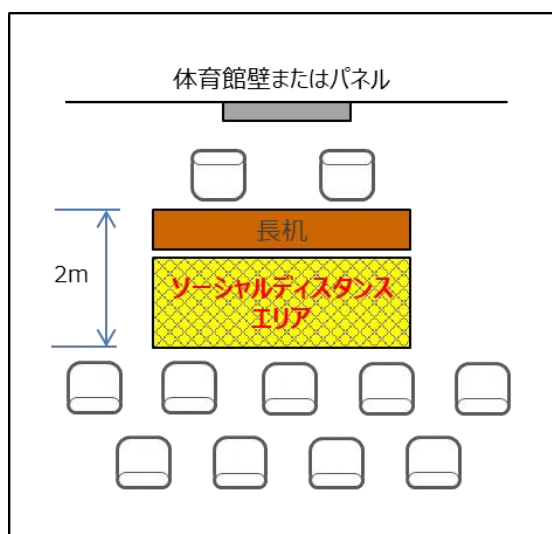

NO.	事業所名	所在地	備考
26.	株式会社 福萬組	青森県十和田市	
27.	エクシオ・エンジニアリング東北株式会社	宮城県 仙台市	
28.	エム・ピー・エム・オペレーション株式会社	青森県八戸市	
29.	日本ビルコン株式会社	宮城県仙台市	
30.	株式会社ネクスト青森工場	宮城県 栗原市	
31.	青森リバーテクノ株式会社	青森県青森市	
32.	株式会社 青南商事	青森県弘前市	
33.	青森総合警備保障株式会社	青森県青森市	
34.	プライフーズ株式会社	青森県八戸市	
35.	株式会社サカイ引越センター	宮城県 仙台市	

2 タイムテーブル

13:30 ~ 13:40	オープニング・青森県からご案内
13:40 ~ 13:55	企業PRタイム 1 回目
13:55 ~ 14:10	若手社員等との座談会 1回目
14:10 ~ 14:15	生徒移動
14:15 ~ 14:30	企業PRタイム 2 回目
14:30 ~ 14:45	若手社員等との座談会 2 回目
14:45 ~ 14:50	生徒移動・企業休憩
14:50 ~ 15:05	企業PRタイム 3 回目
15:05 ~ 15:20	若手社員等との座談会 3 回目
15:20 ~	クロージング・生徒退場

3 実施イメージ