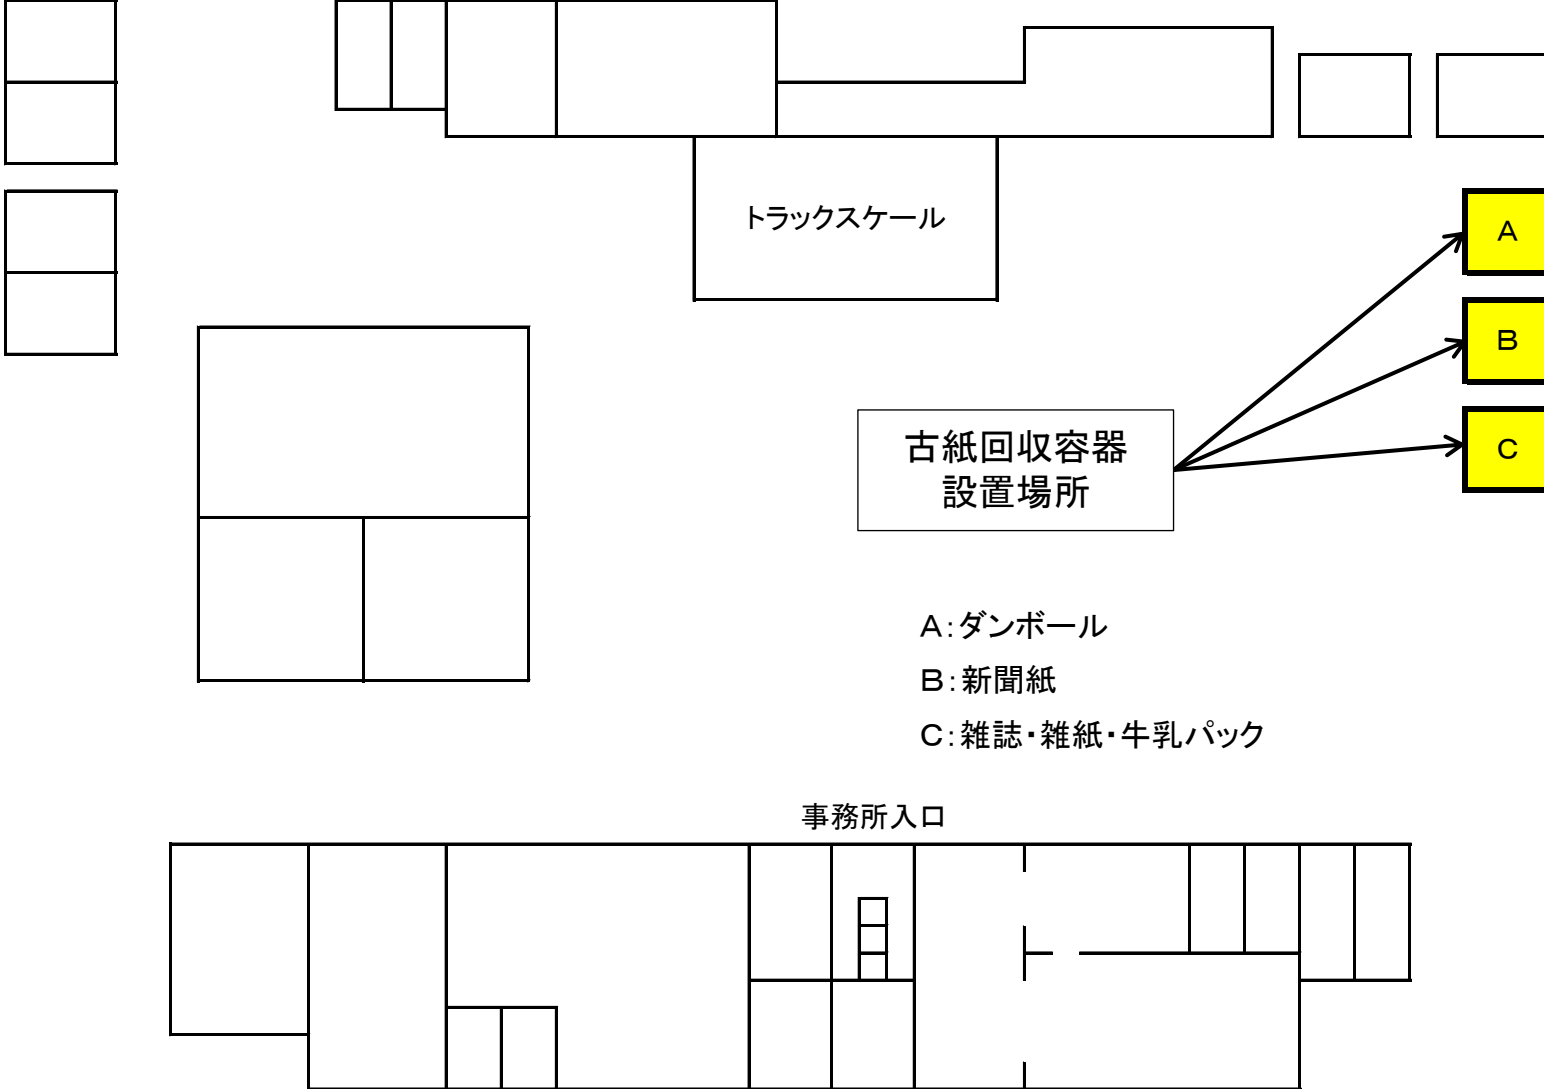

株式会社西北五クリーン社鶴田営業所(鶴田町大字菖蒲川字前田142-3)

↑板柳町

国道339号

鶴田町役場↓