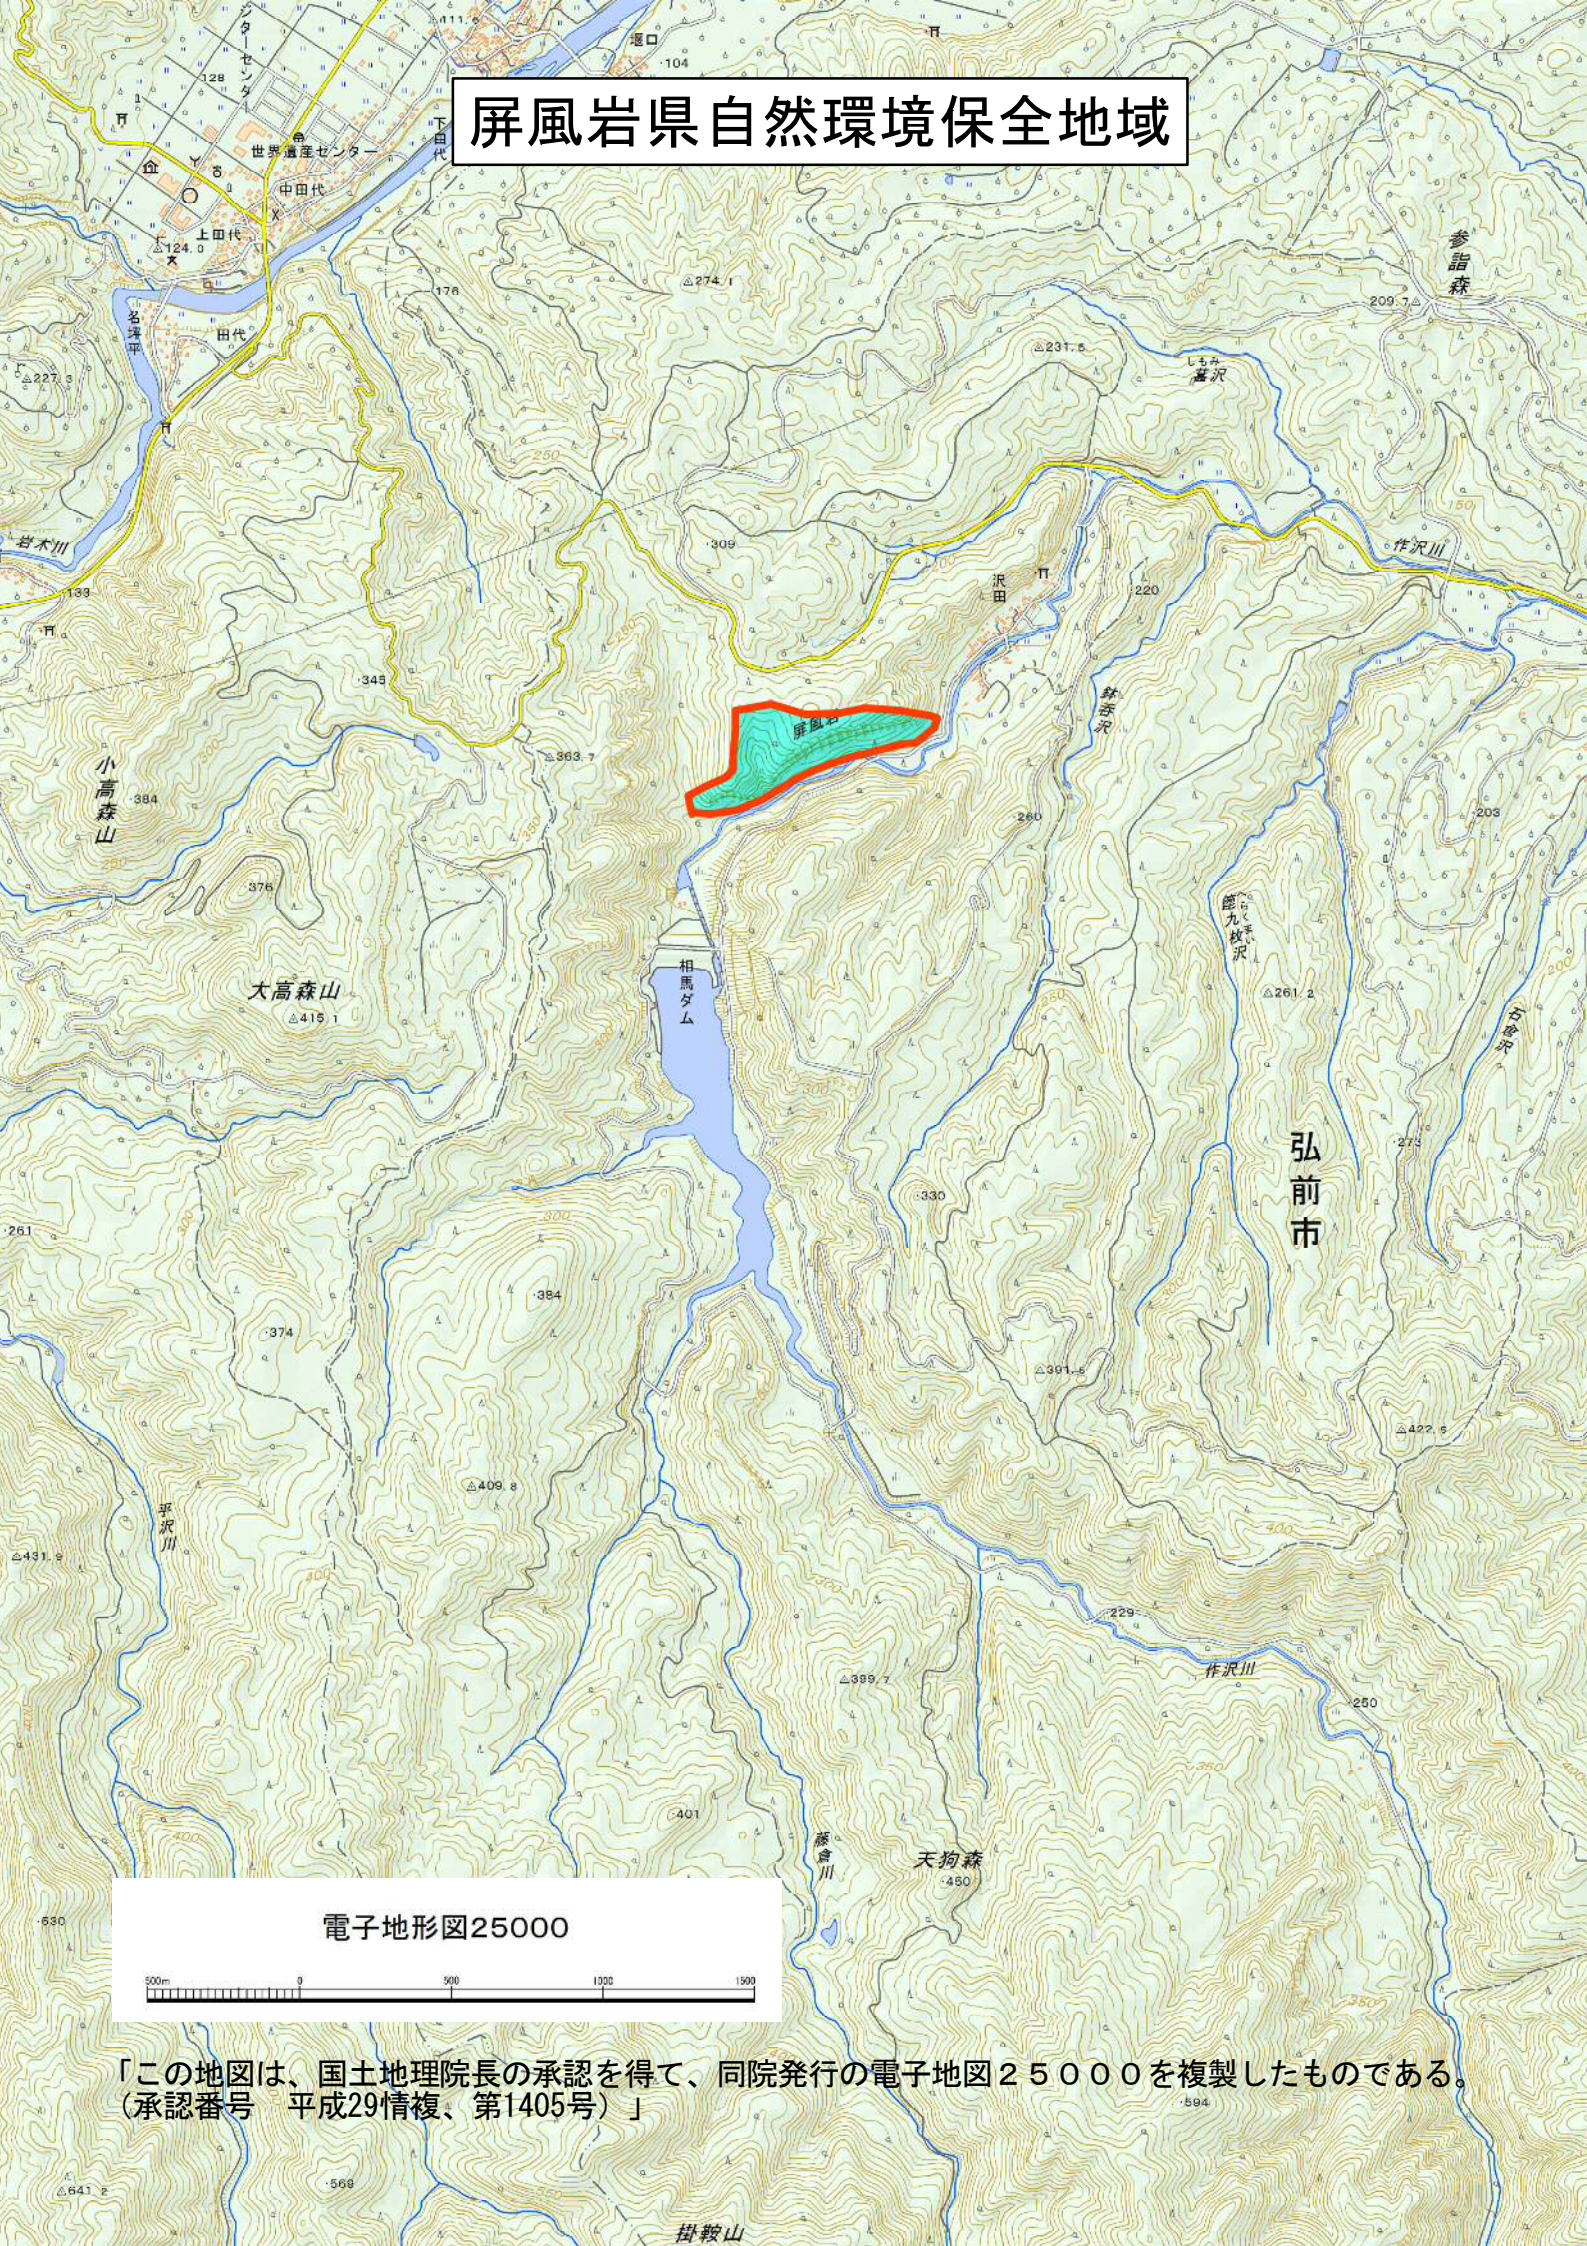

屏風岩県自然環境保全地域

電子地形図25000

「この地図は、国土地理院長の承認を得て、同院発行の電子地図25000を複製したものである。
(承認番号 平成29情複、第1405号)」