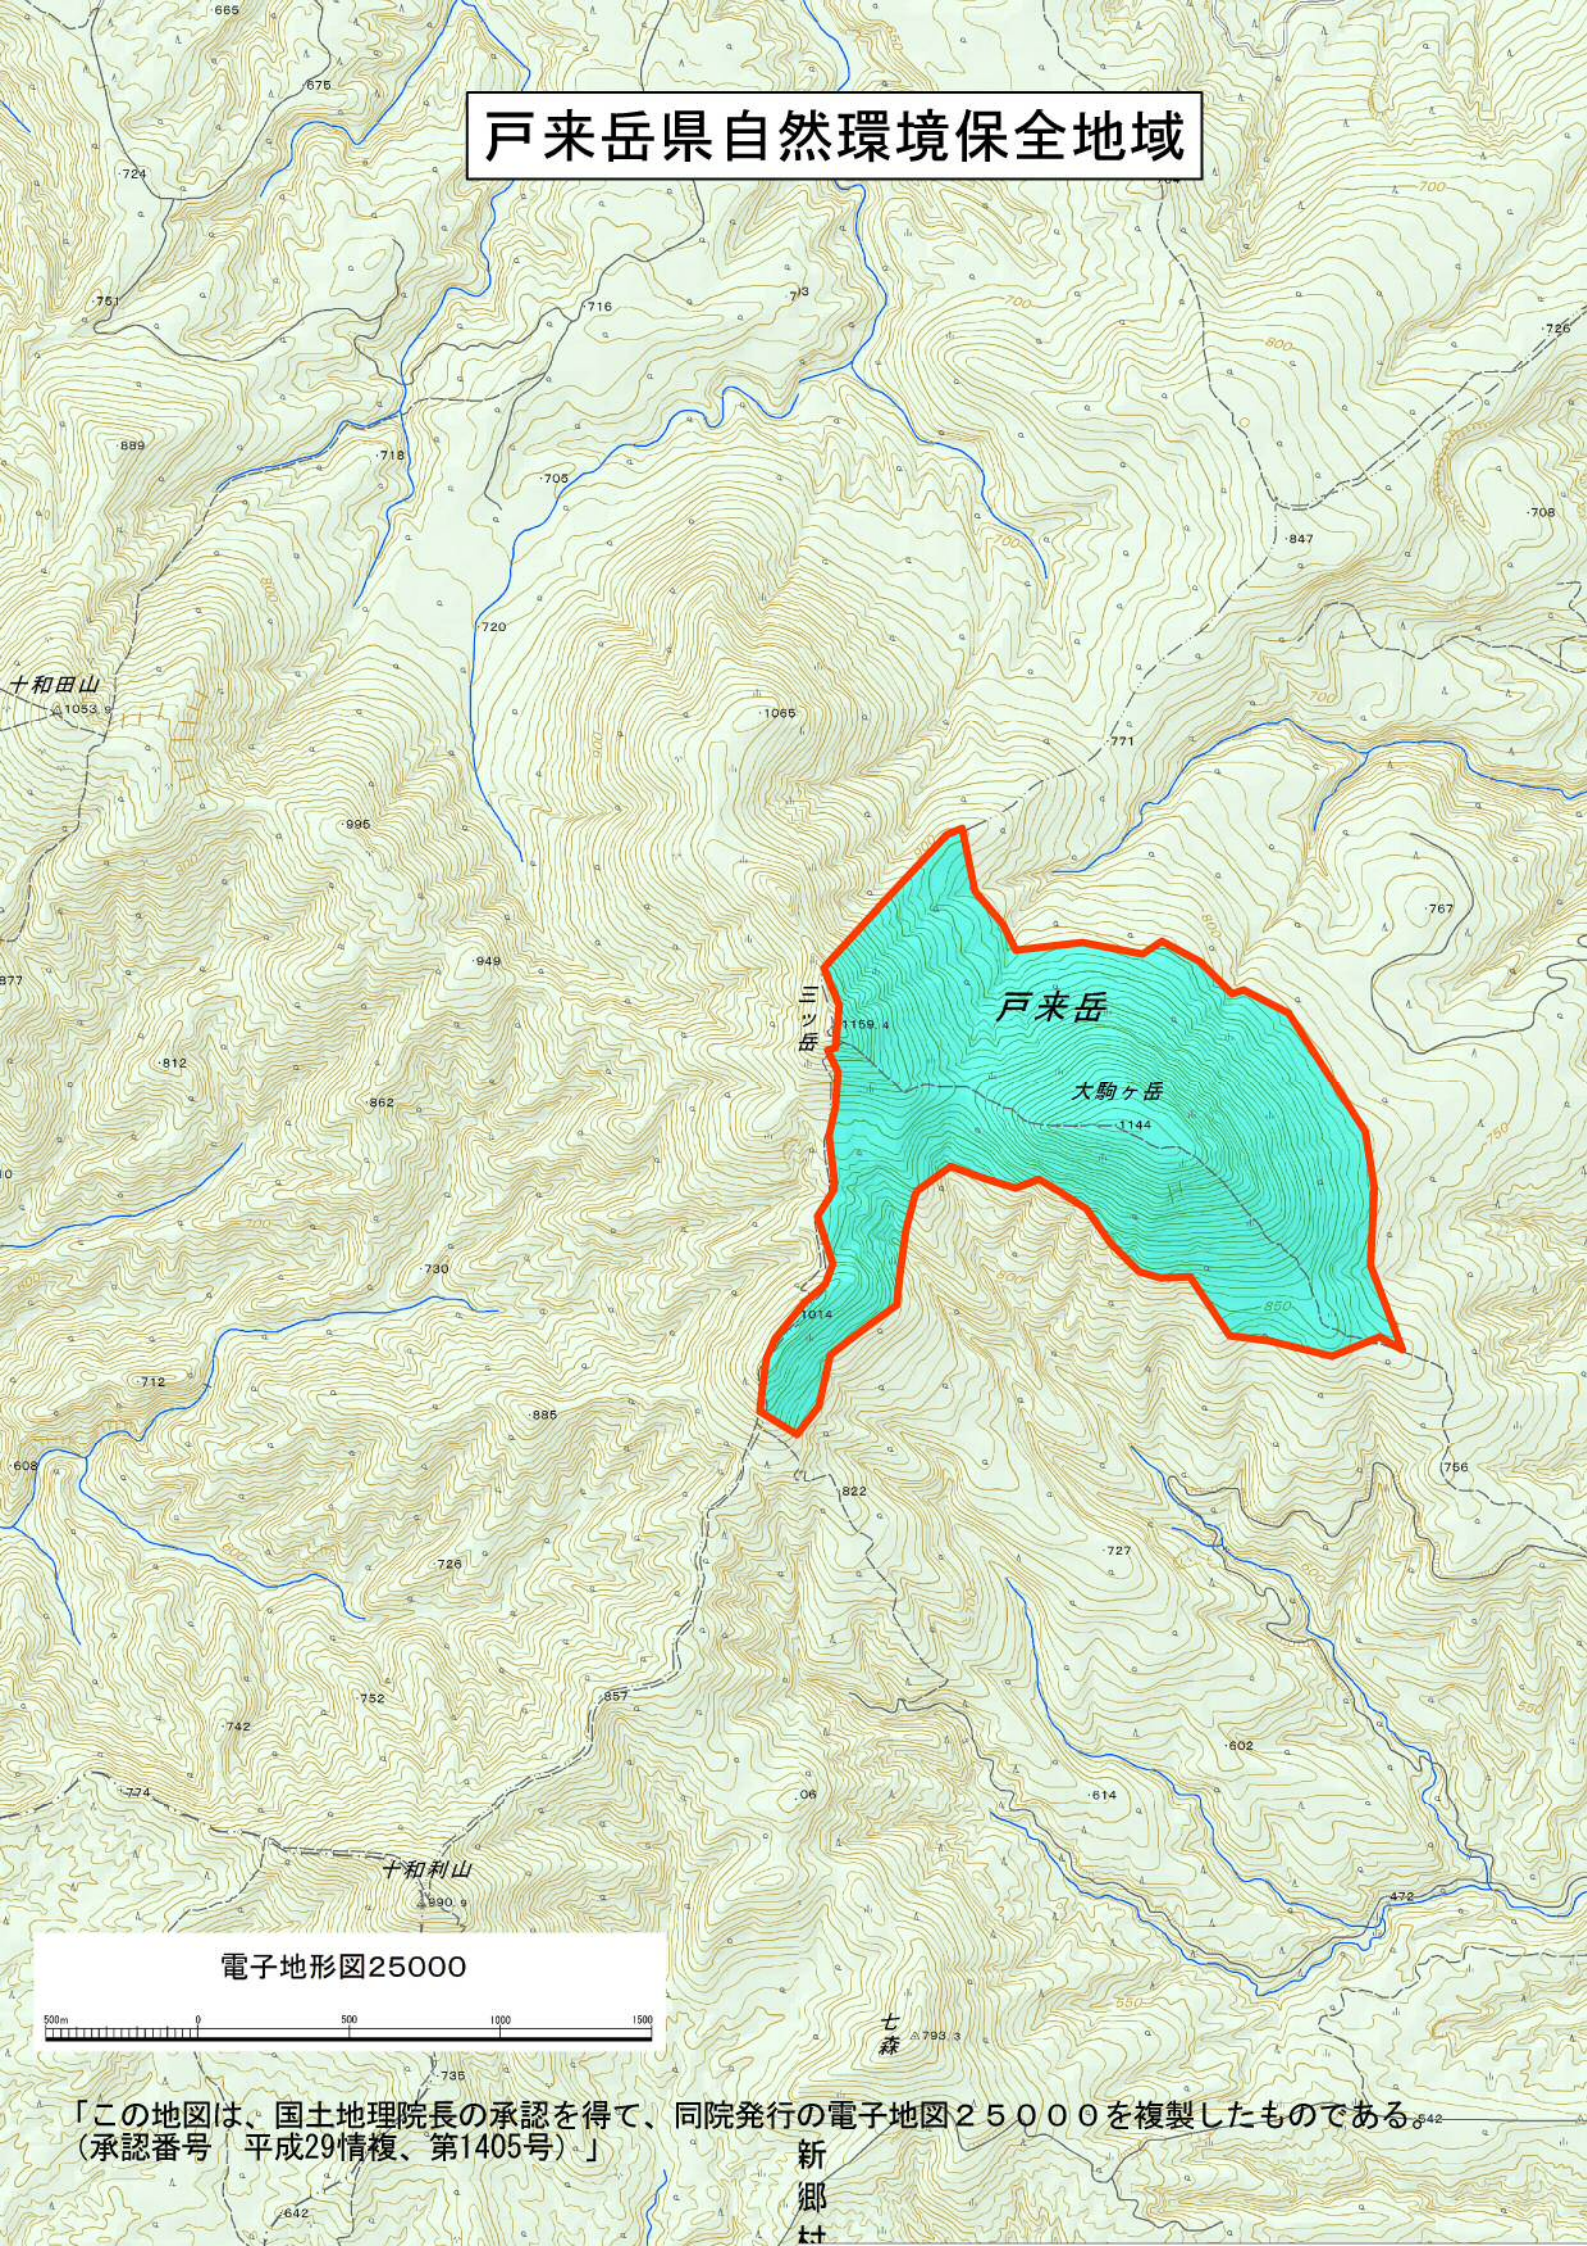

戸来岳県自然環境保全地域

電子地形図25000

「この地図は、国土地理院長の承認を得て、同院発行の電子地図25000を複製したものである。
(承認番号 平成29情複、第1405号)」

新郷村