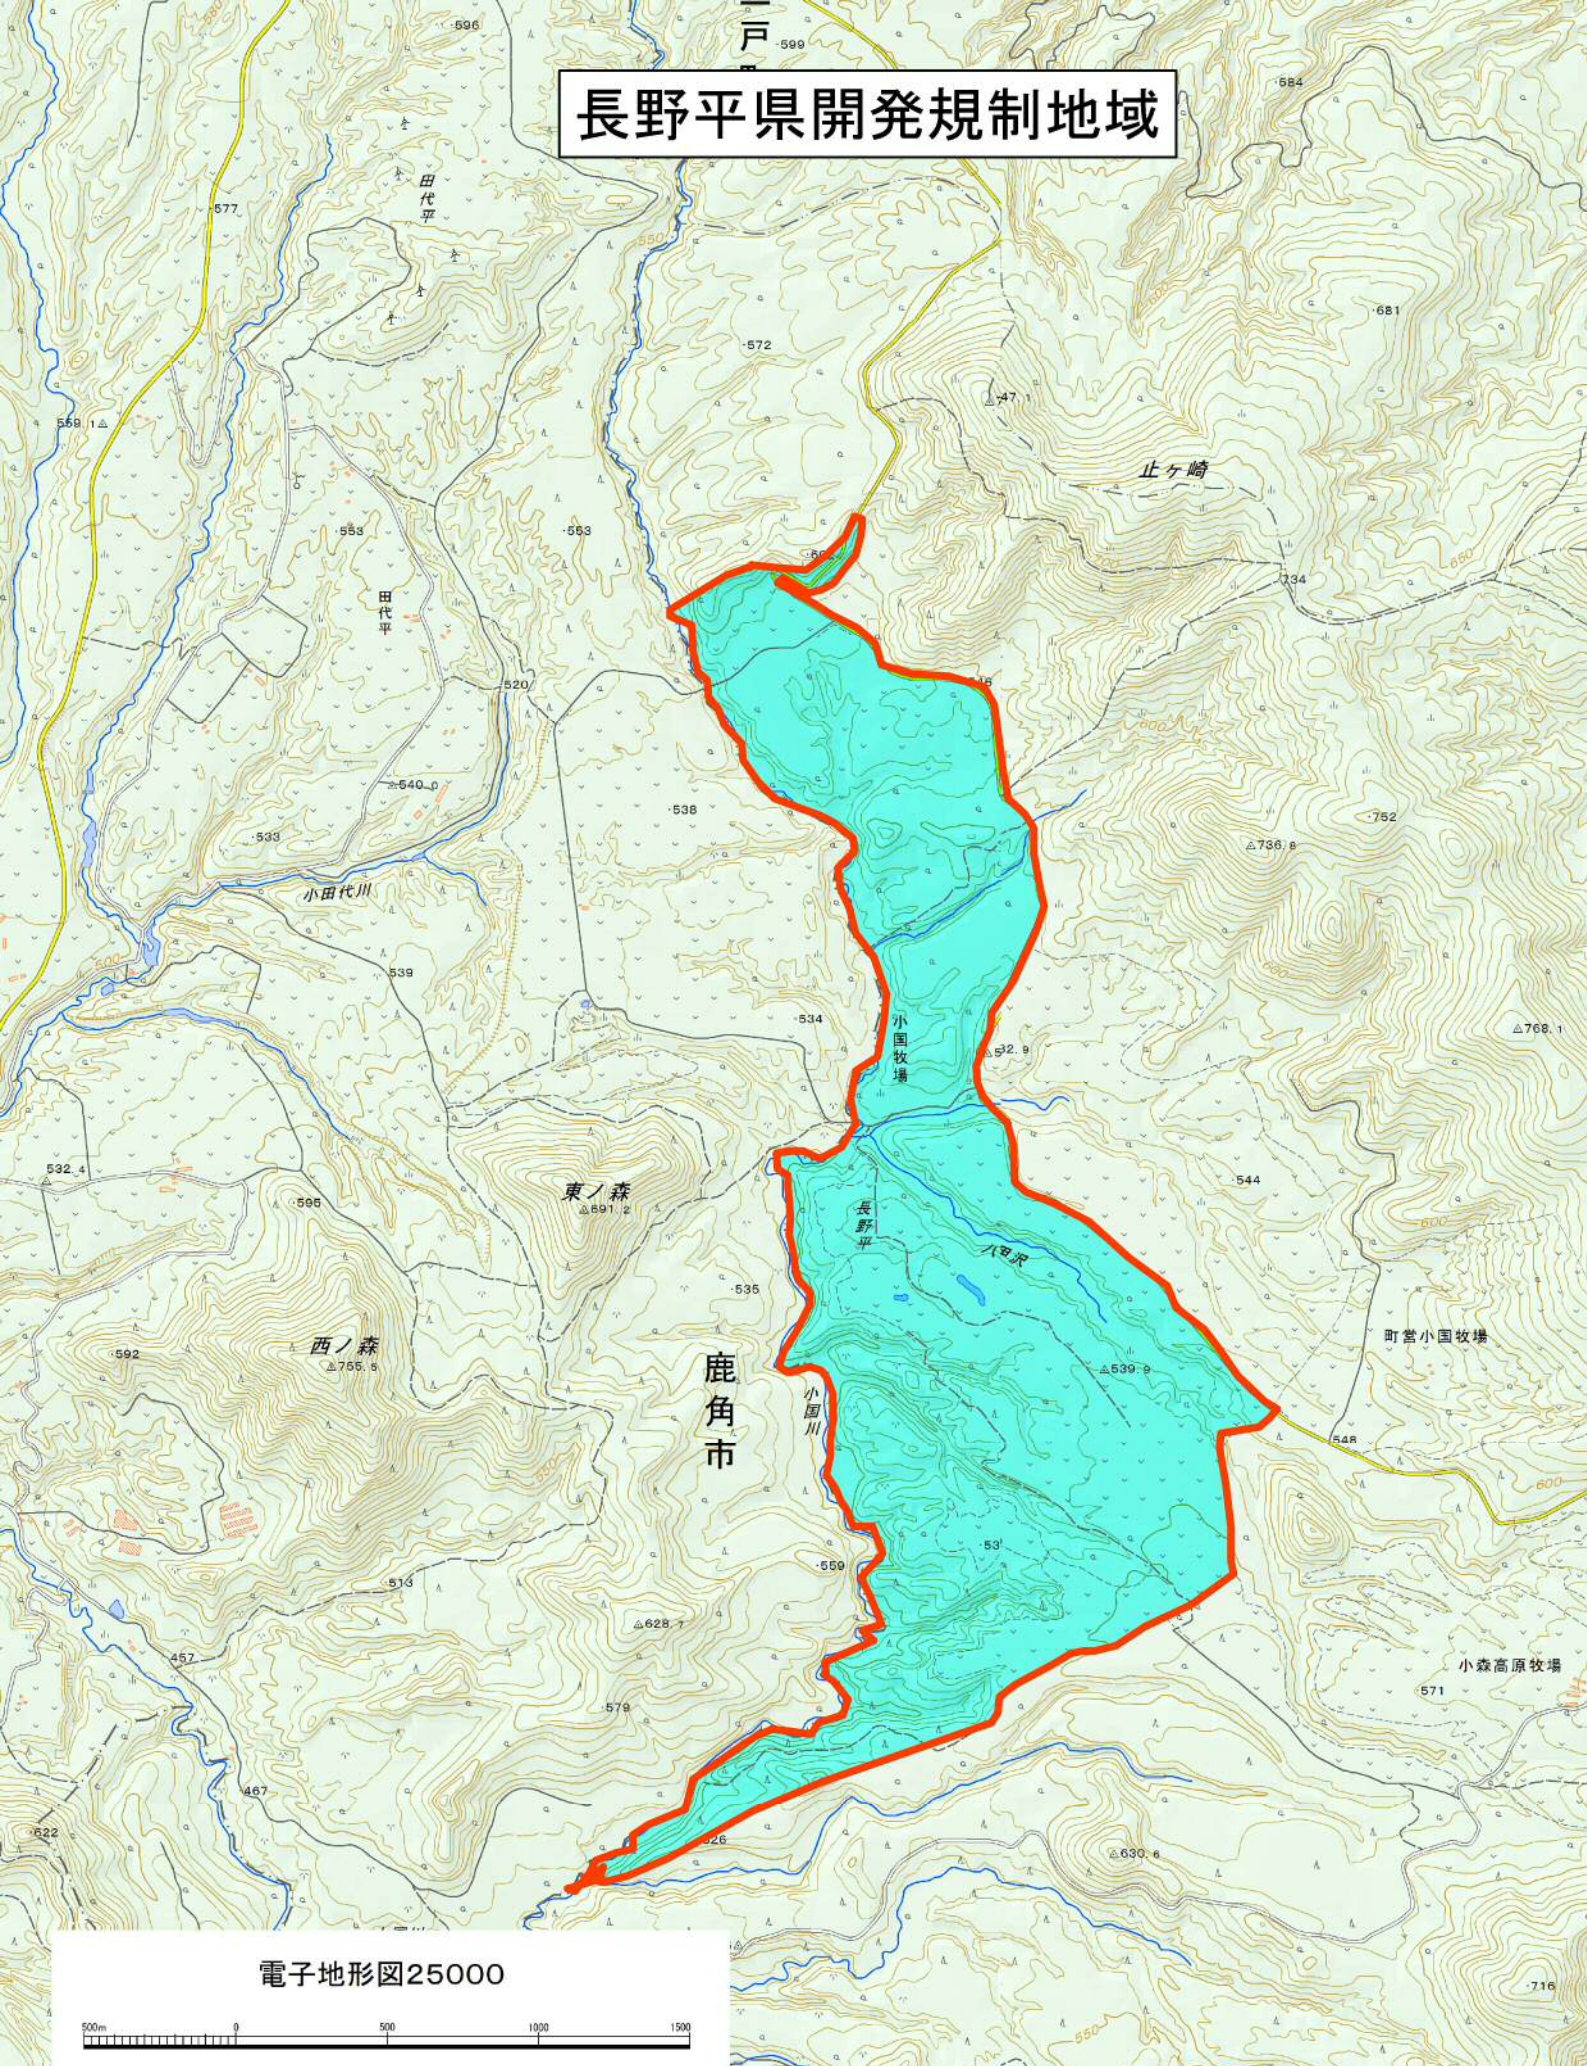

長野平県開発規制地域

電子地形図25000

「この地図は、国土地理院長の承認を得て、同院発行の電子地図25000を複製したものである。
(承認番号 平成29情複、第1405号)」