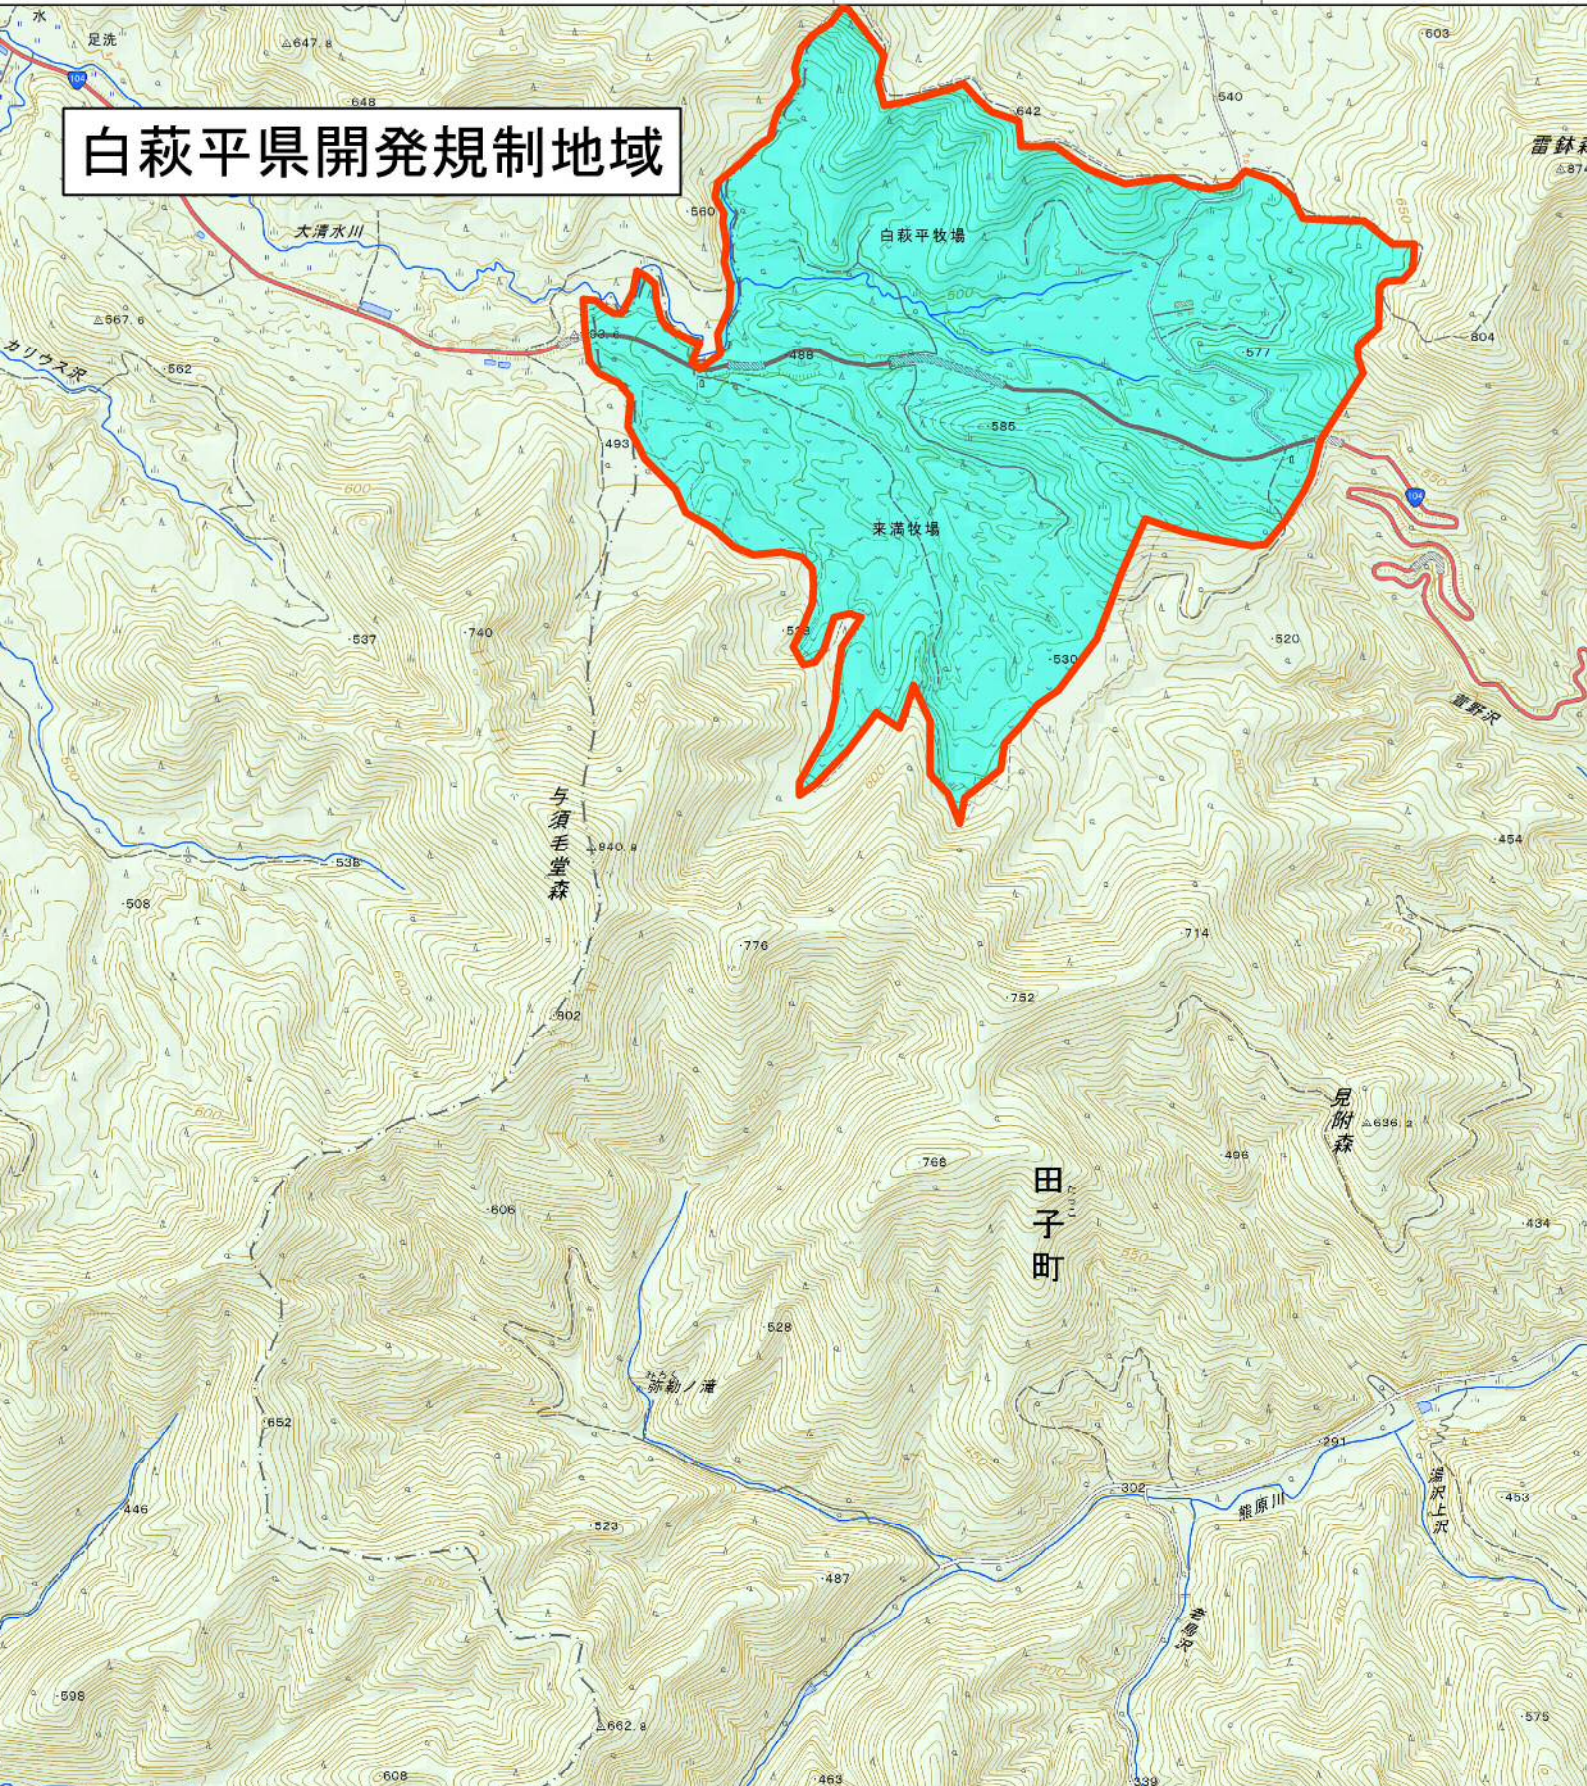

白萩平県開発規制地域

電子地形図25000

「この地図は、国土地理院長の承認を得て、同院発行の電子地図25000を複製したものである。
(承認番号 平成29情複、第1405号)」