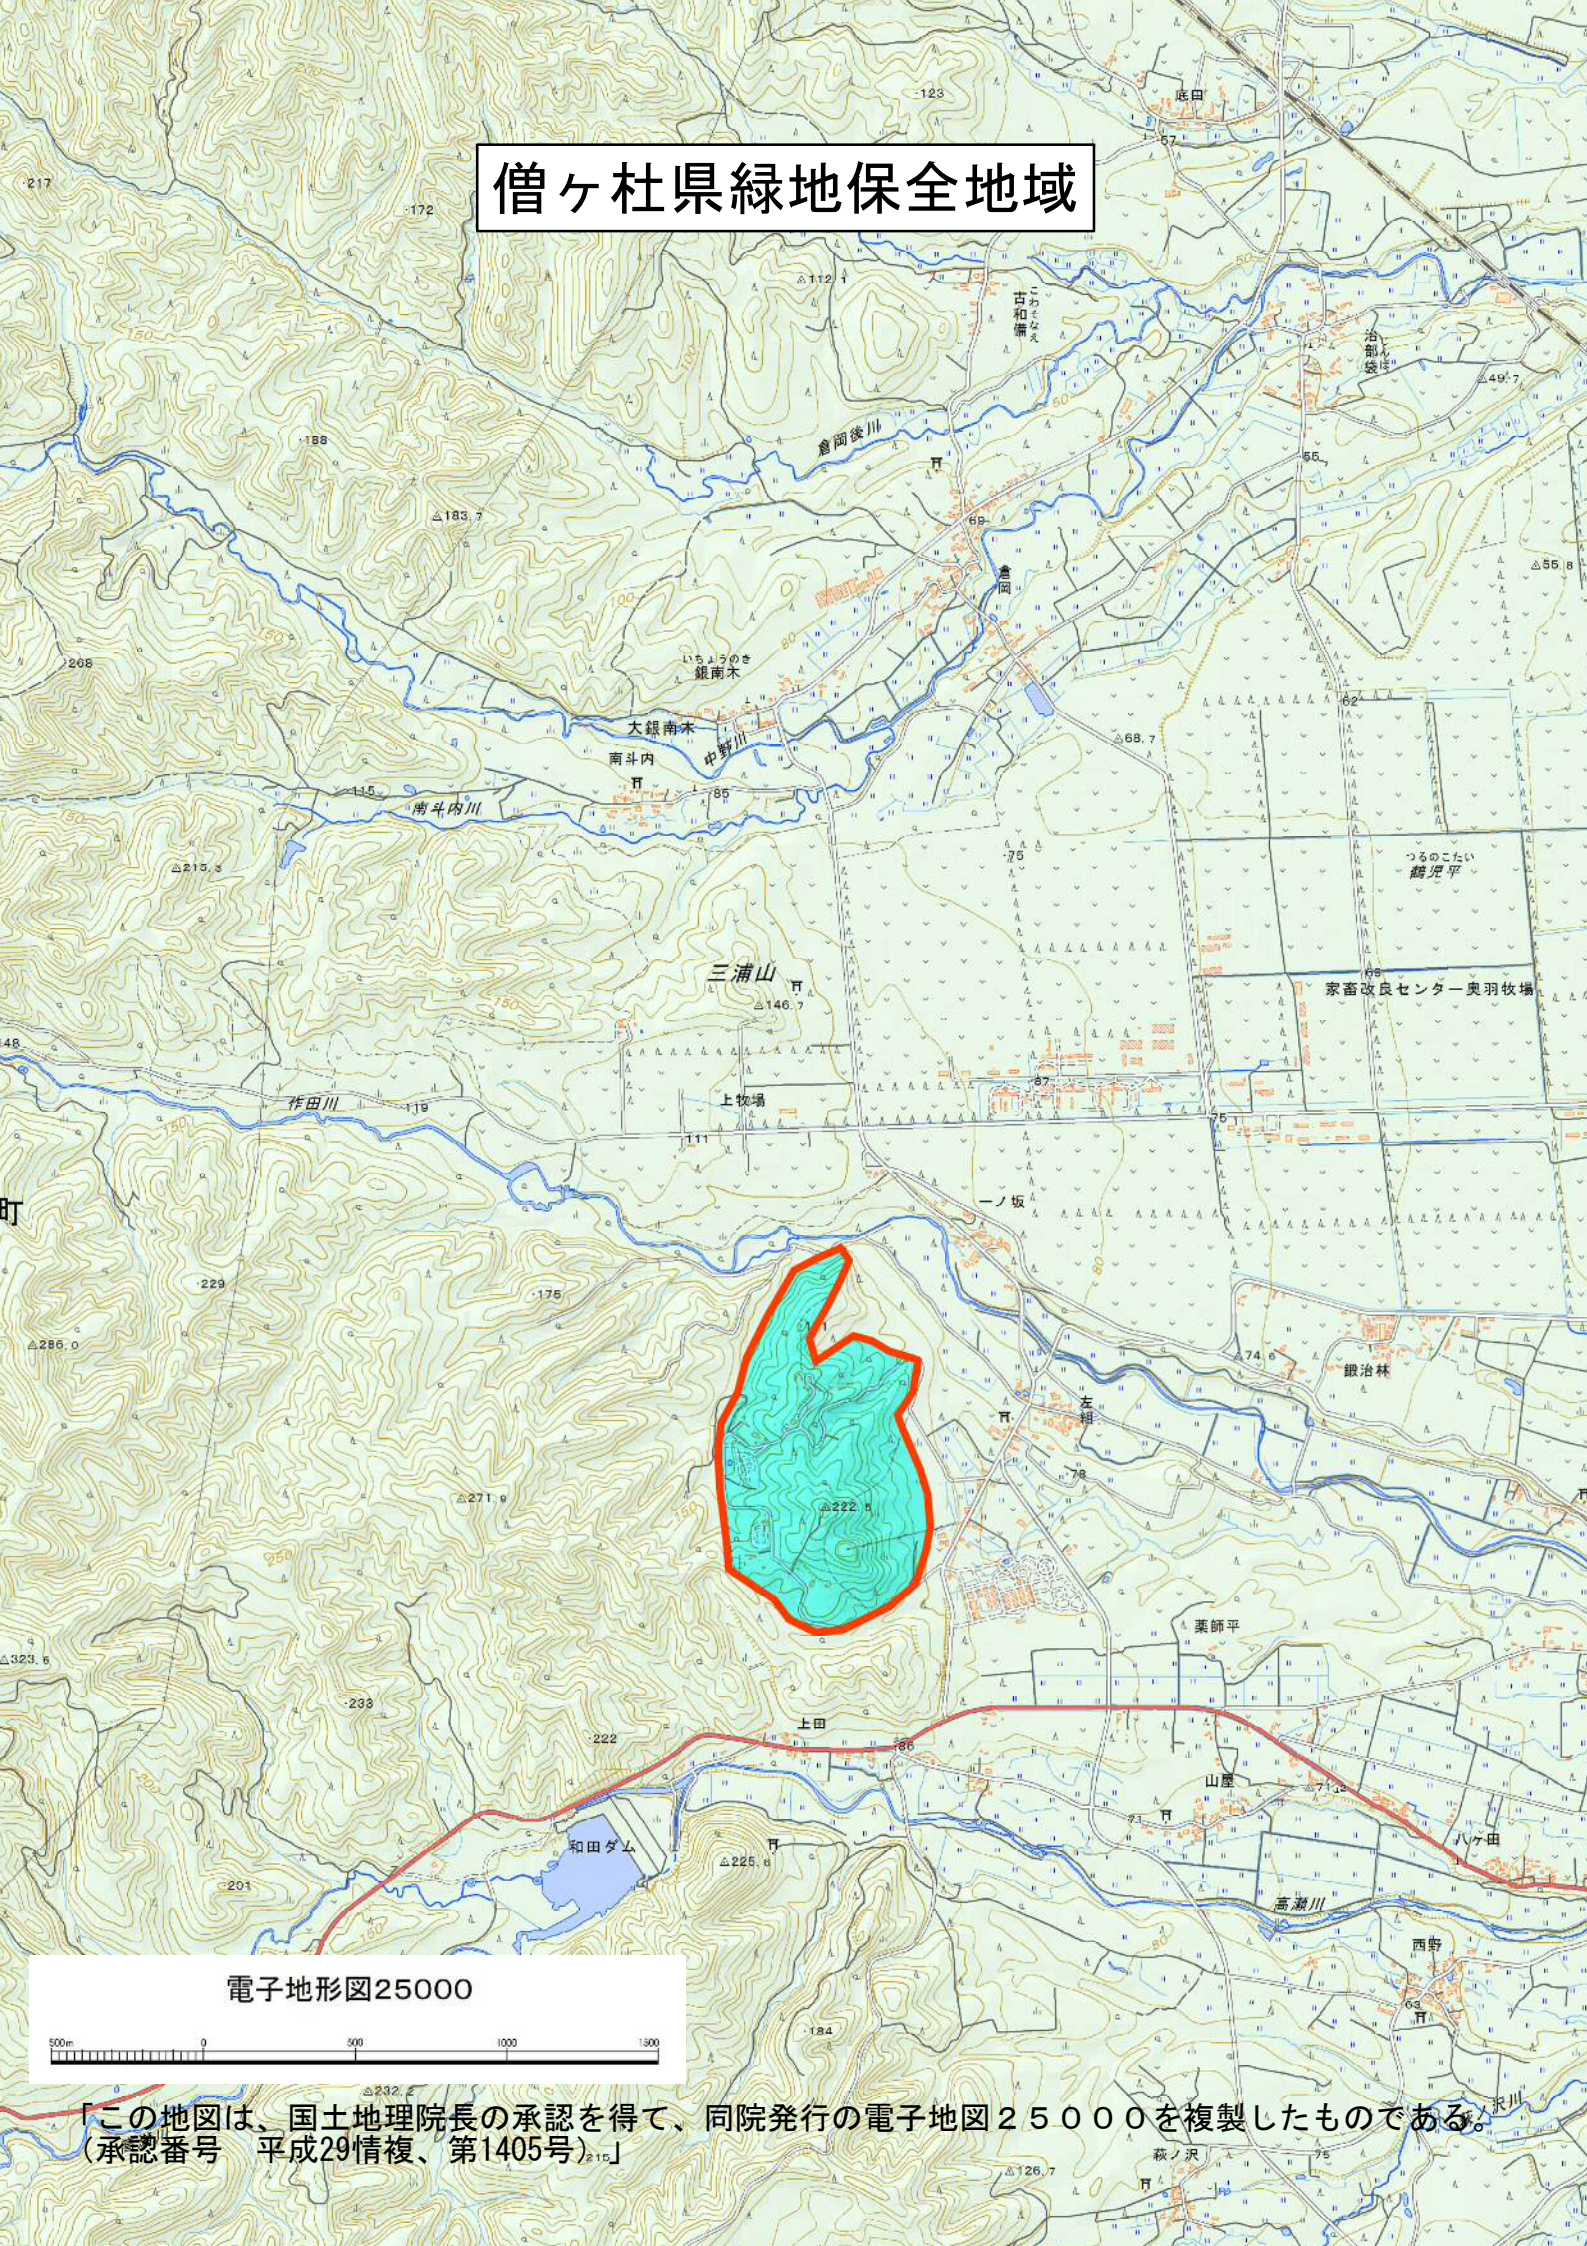

# 僧ヶ杜県緑地保全地域

電子地形図25000

「この地図は、国土地理院長の承認を得て、同院発行の電子地図25000を複製したものである。  
(承認番号 平成29情複、第1405号)」