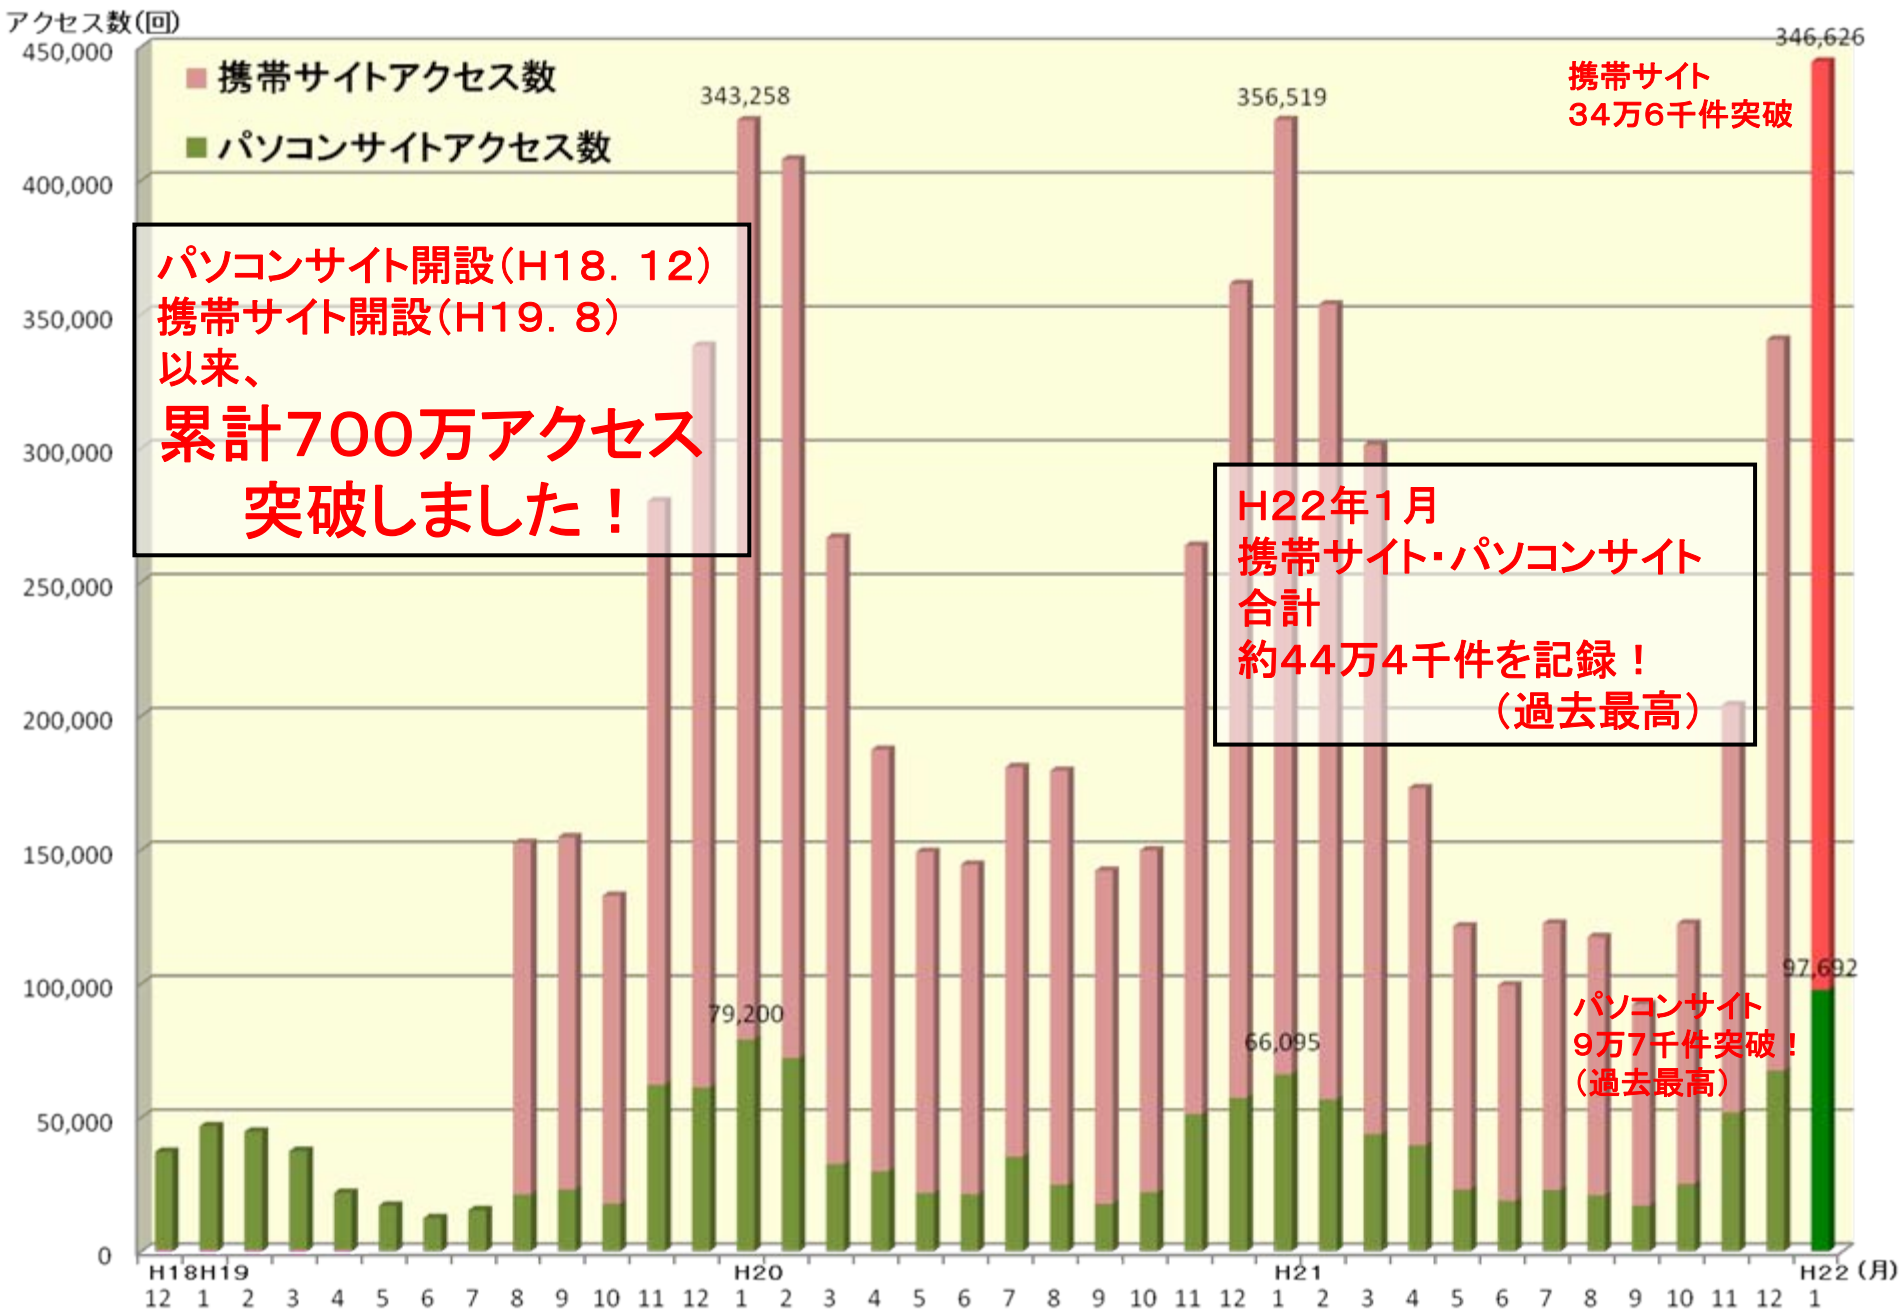

参考別紙 ① 「青森みち情報」アクセス数の推移