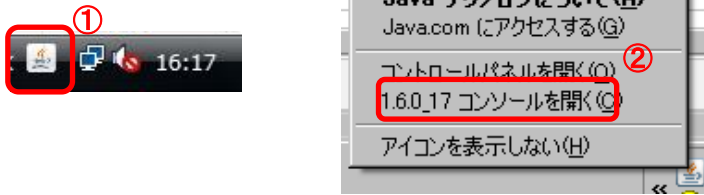

## ②Javaバージョン確認

・JAVAのバージョンは以下の方法でご確認ください。

1. 電子入札使用中にタスクバーに表示されるJavaのアイコン①を右クリックし、[コンソールを表示]②をクリックします。

JRE6の場合

2. 画面に表示されるバージョンを確認します。