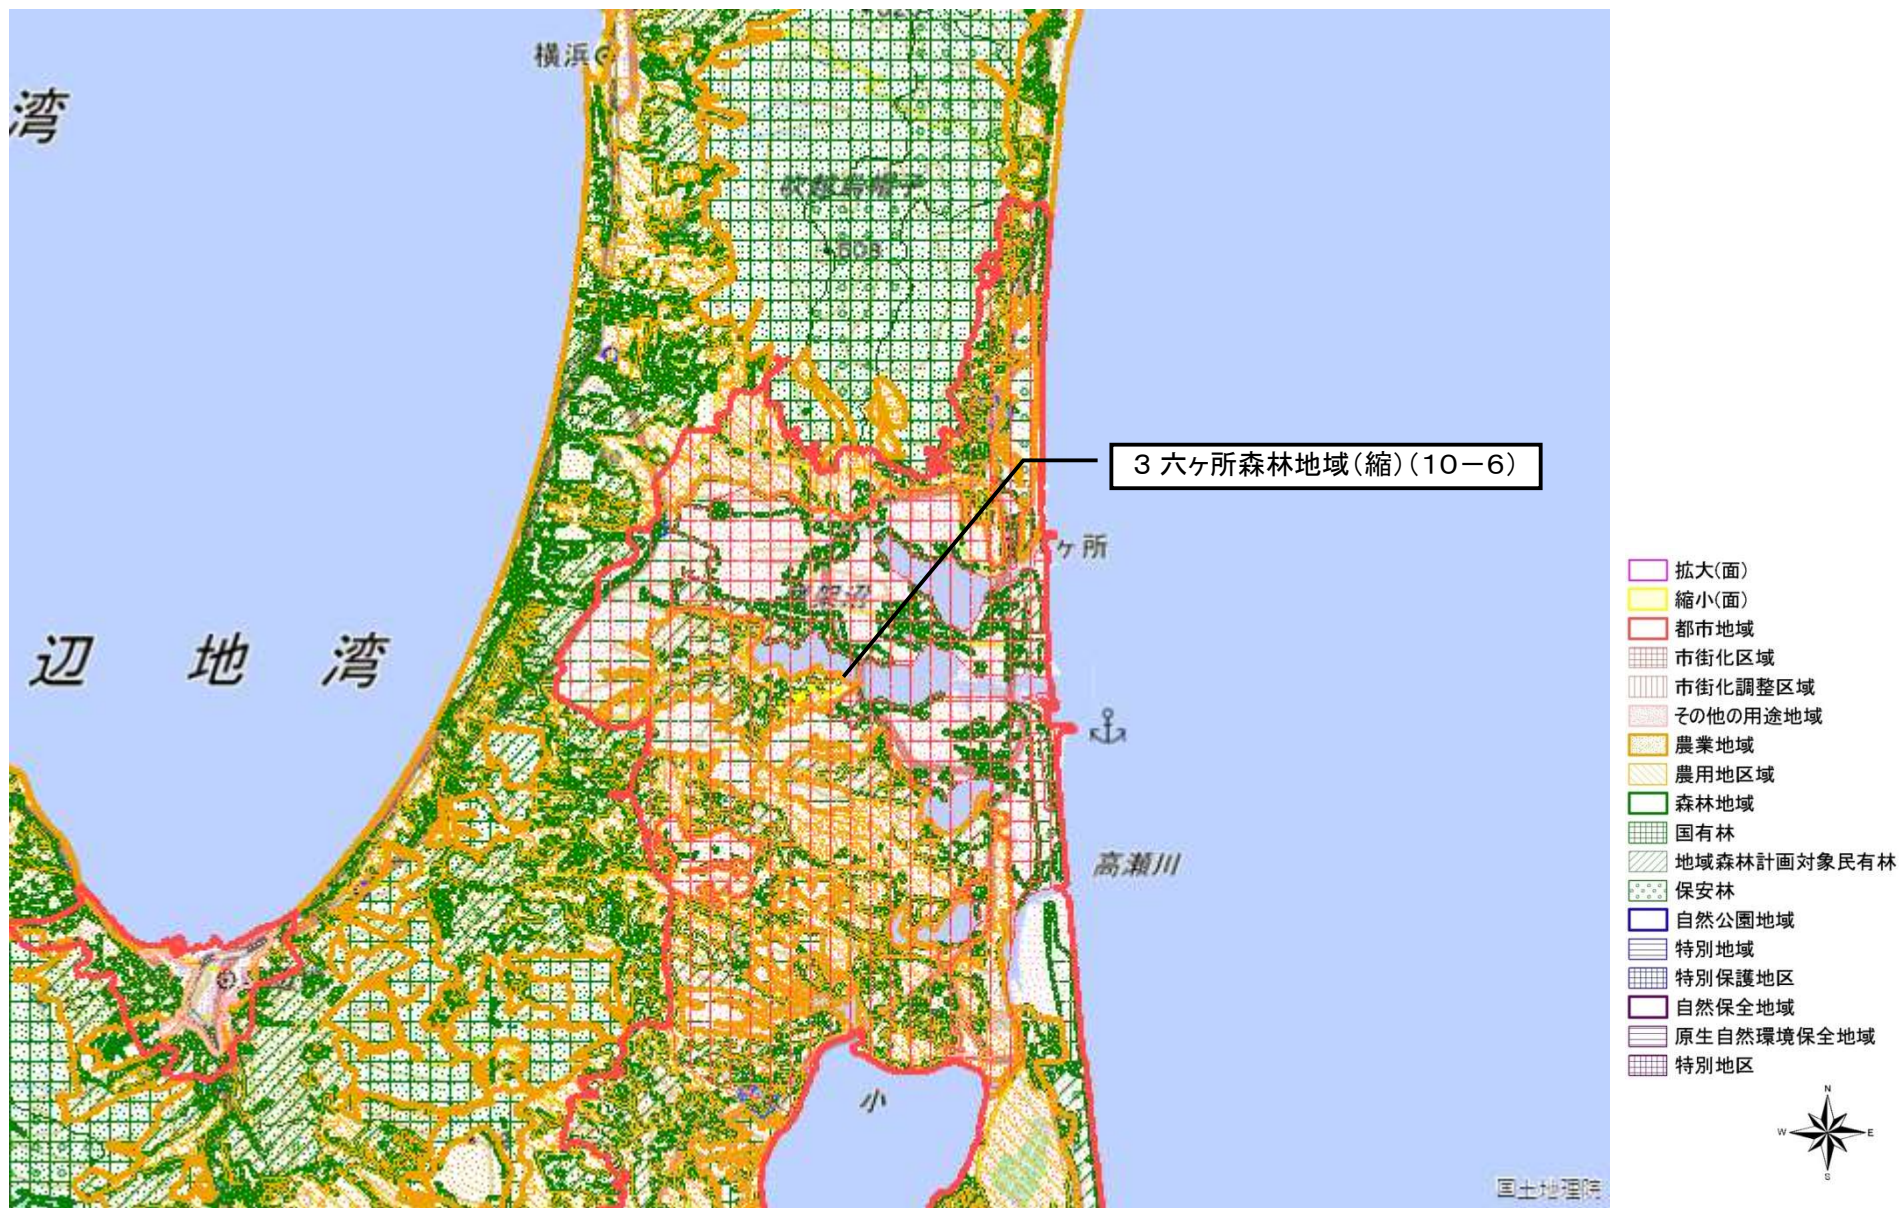

変更位置図 3

青森県上北郡六ヶ所村大字鷹架

図の中心位置： 40.950, 141.310 (北緯,東経) 縮尺 1:200000