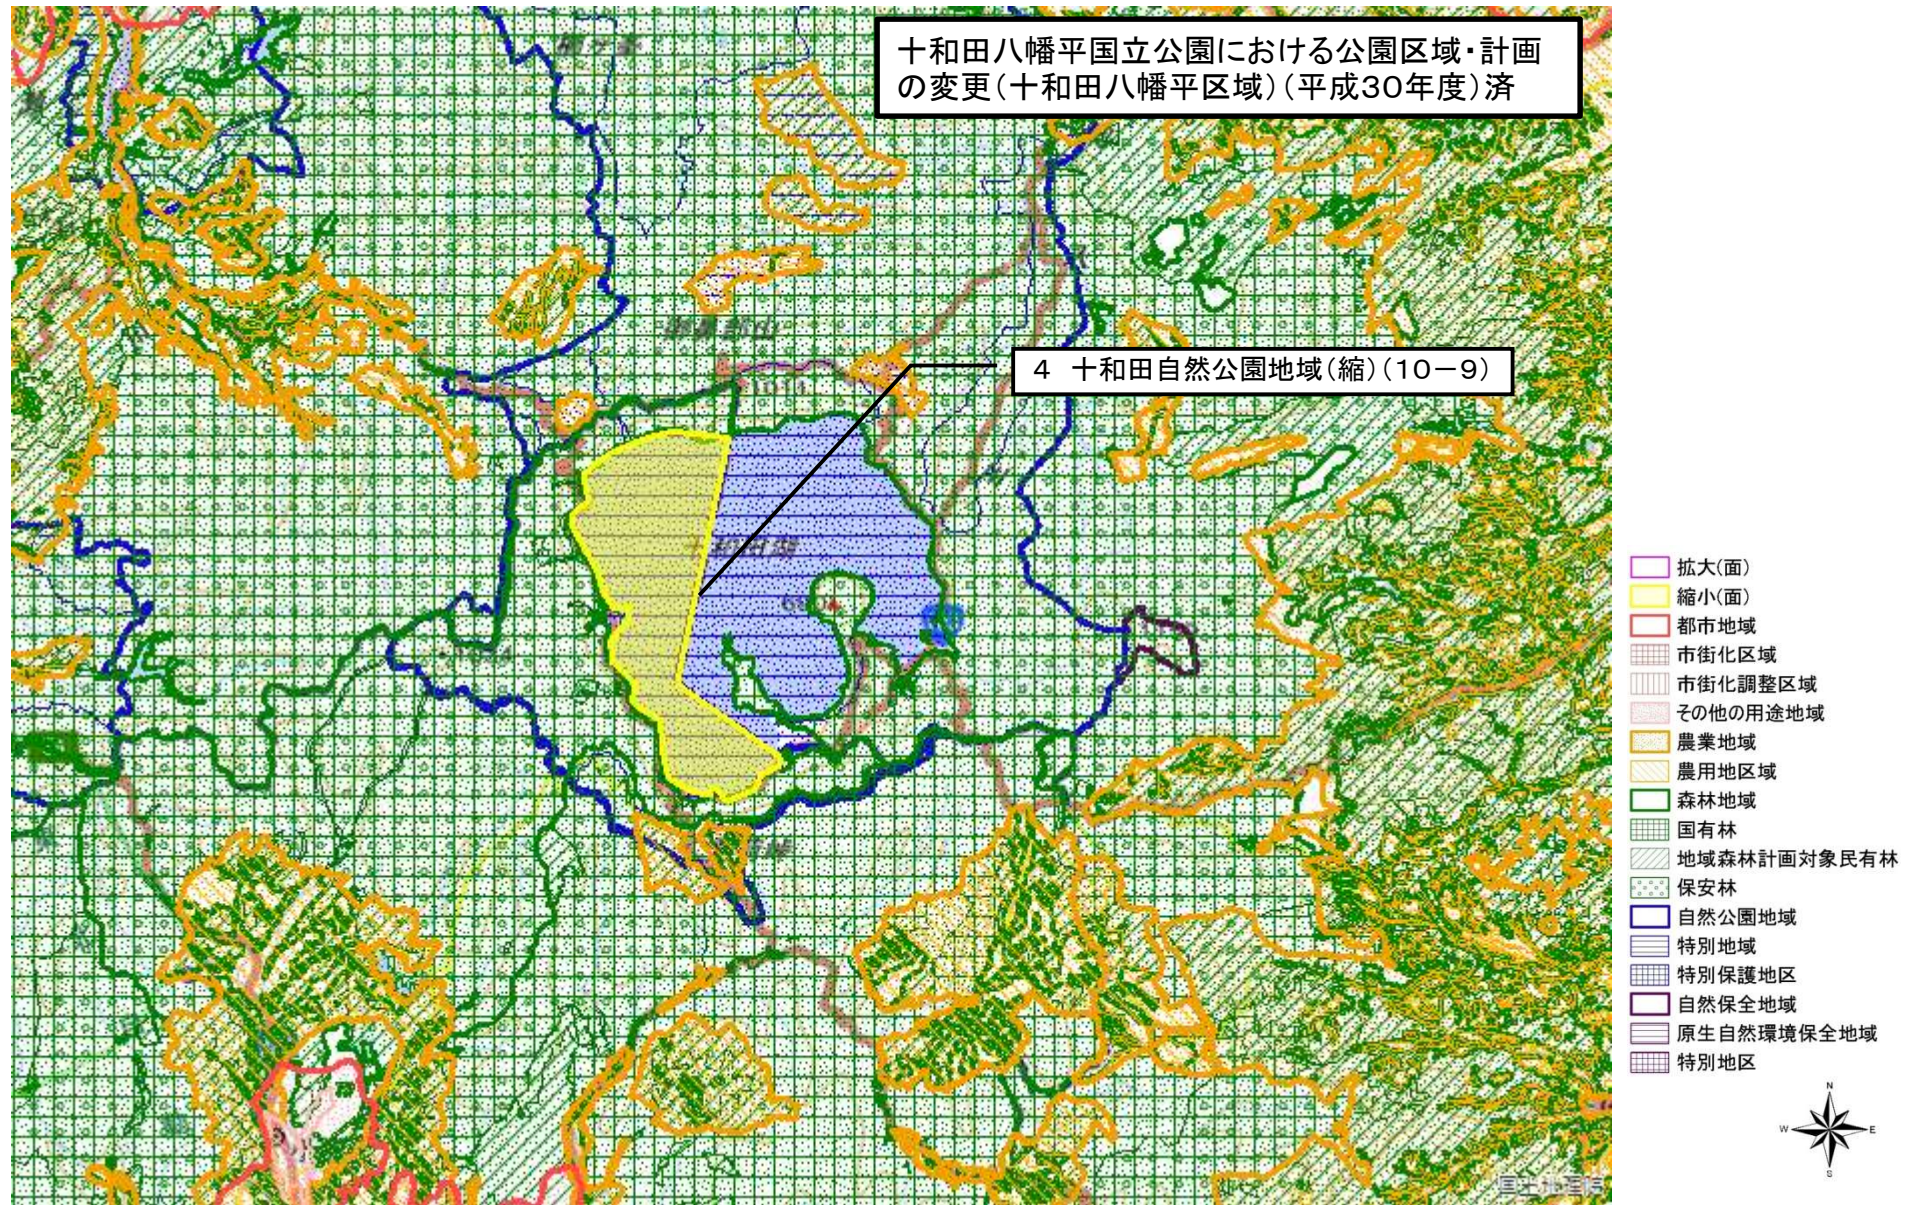

# 変更位置図 2

# 青森県上北郡六戸町大字折茂

図の中心位置： 40.640, 141.300 (北緯,東経) 縮尺 1:200000

# 変更位置図 3

# 変更位置図 4

図の中心位置： 40.460, 140.900 (北緯,東経) 縮尺 1:200000