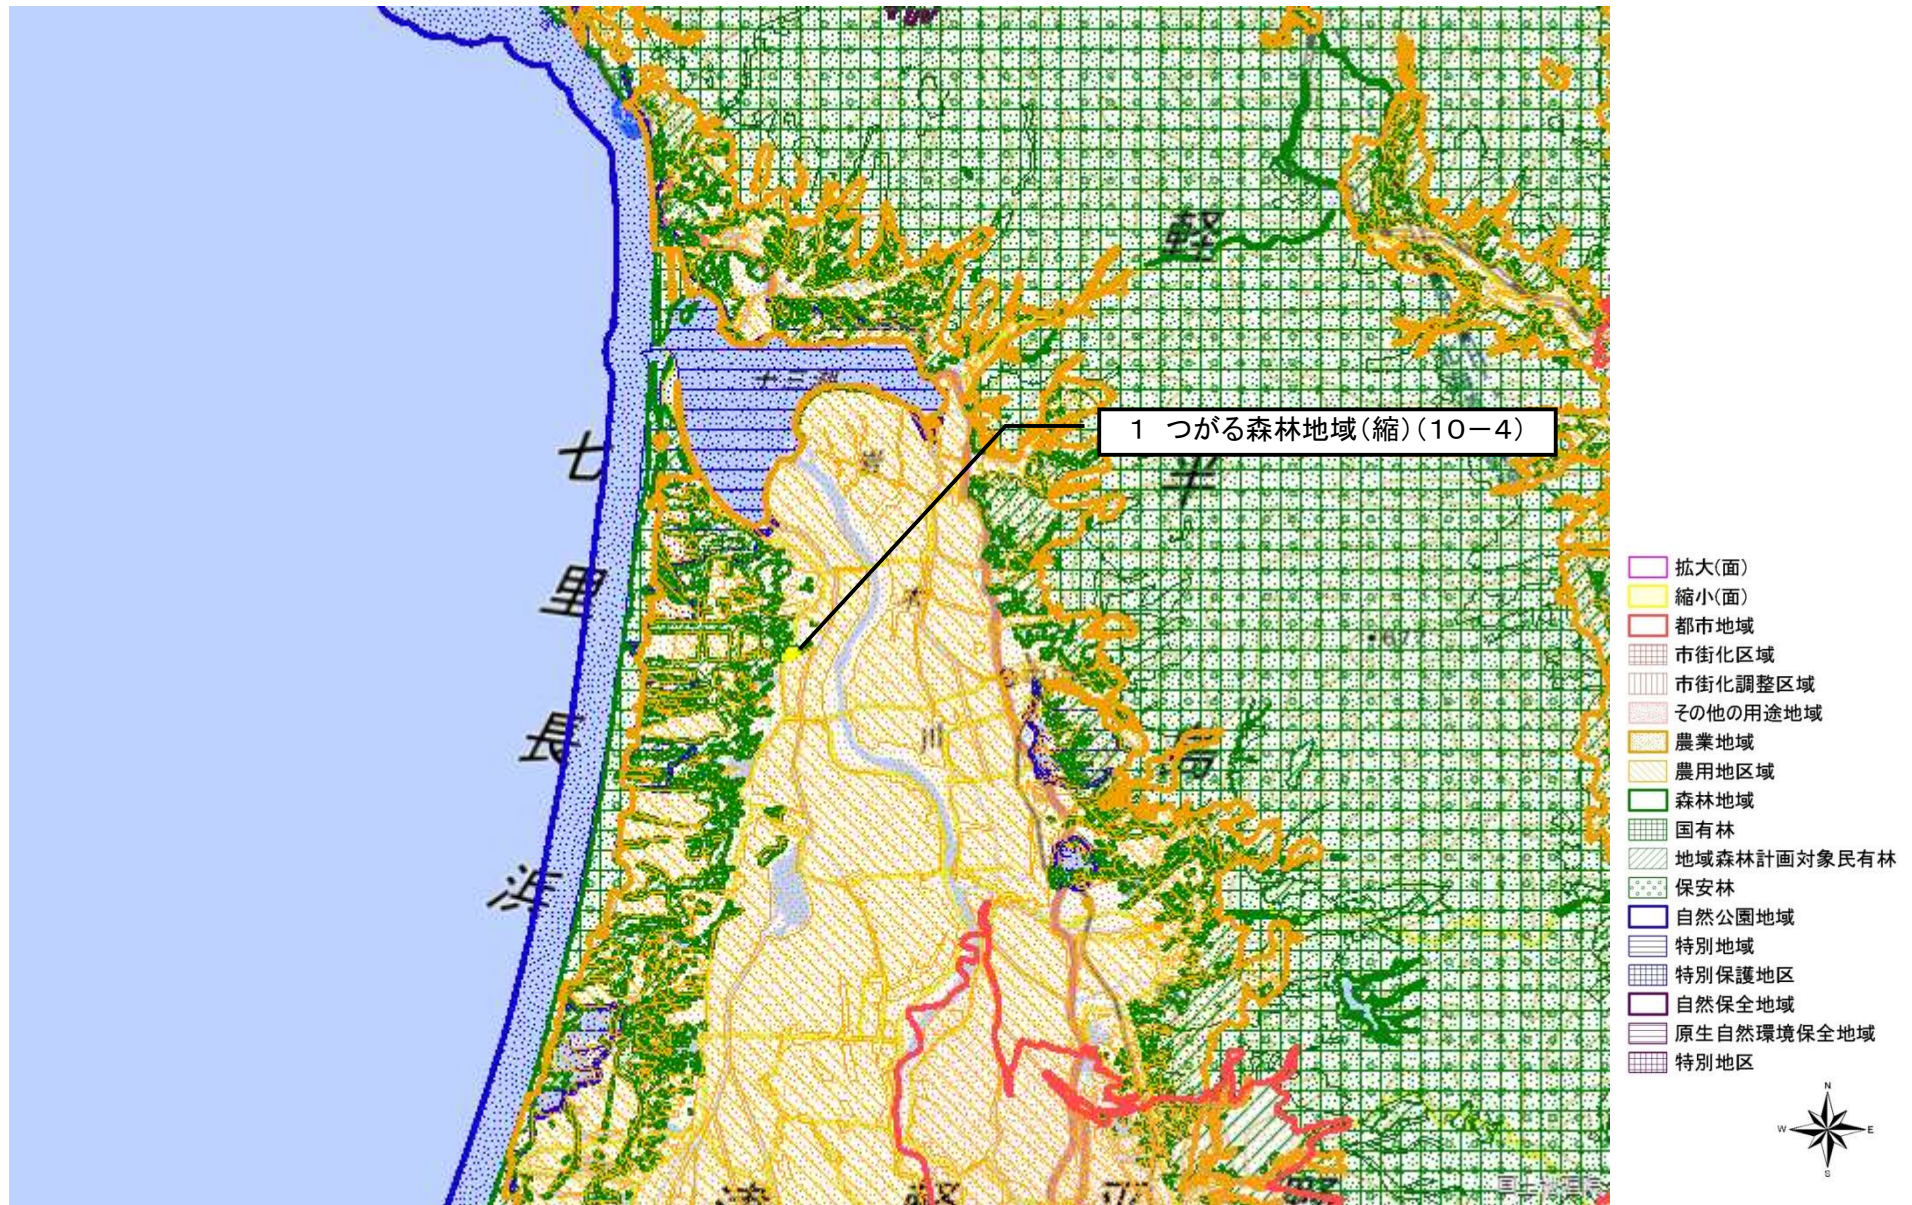

# 変更位置図 1

# 変更位置図 2

# 青森県上北郡六戸町大字折茂

図の中心位置： 40.640, 141.300 (北緯,東経) 縮尺 1:200000

# 変更位置図 4

図の中心位置： 40.460, 140.900 (北緯,東経) 縮尺 1:200000