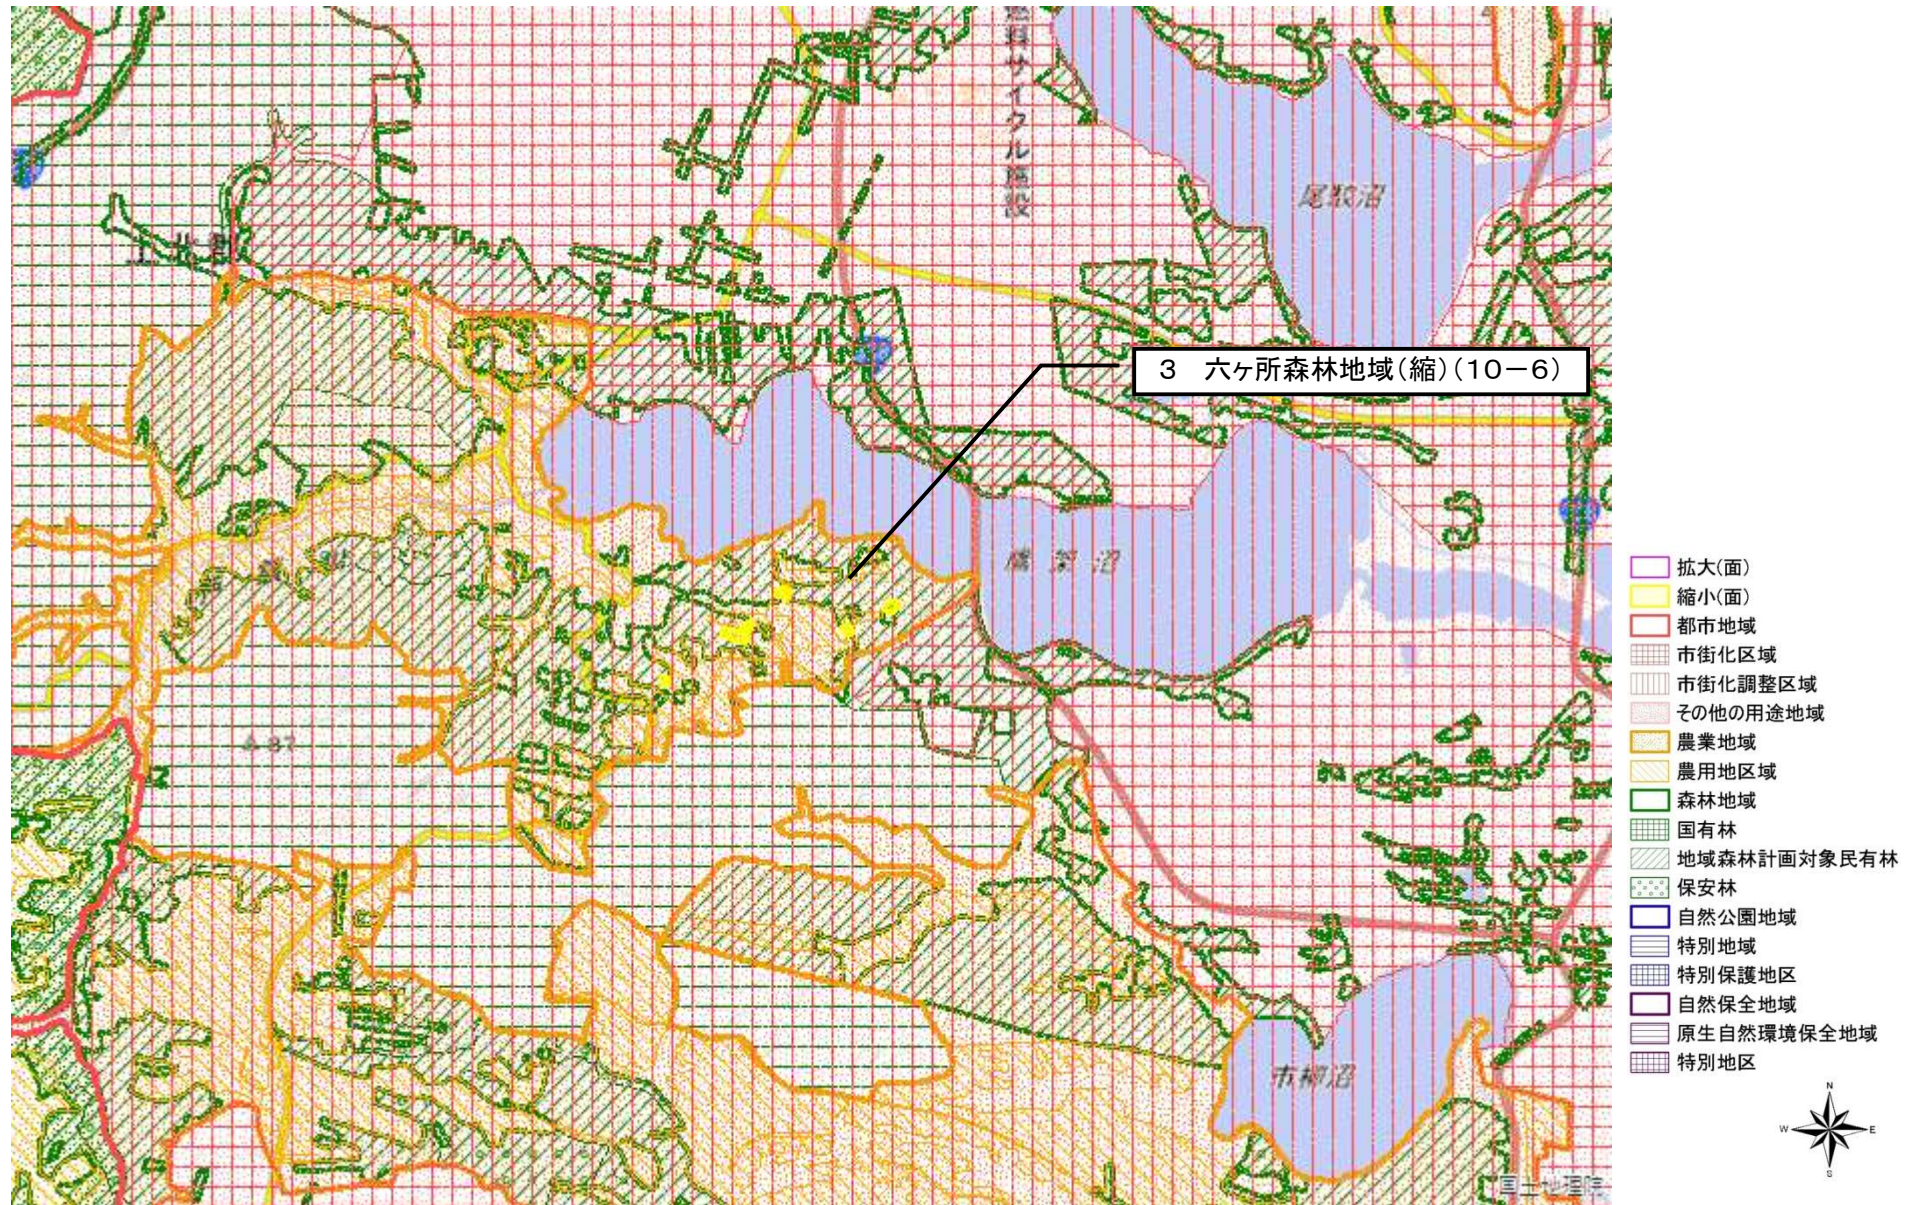

変更区域図 1

青森県つがる市豊富町

図の中心位置： 40.970, 140.370 (北緯,東経) 縮尺 1:50000

変更区域図 2

青森県上北郡六戸町大字折茂

図の中心位置： 40.640, 141.280 (北緯,東経) 縮尺 1:50000

変更区域図 3

青森県上北郡六ヶ所村大字鷹架

図の中心位置： 40.930, 141.310 (北緯,東経) 縮尺 1:50000

変更区域図 4

図の中心位置： 40.460, 140.880 (北緯,東経) 縮尺 1:50000