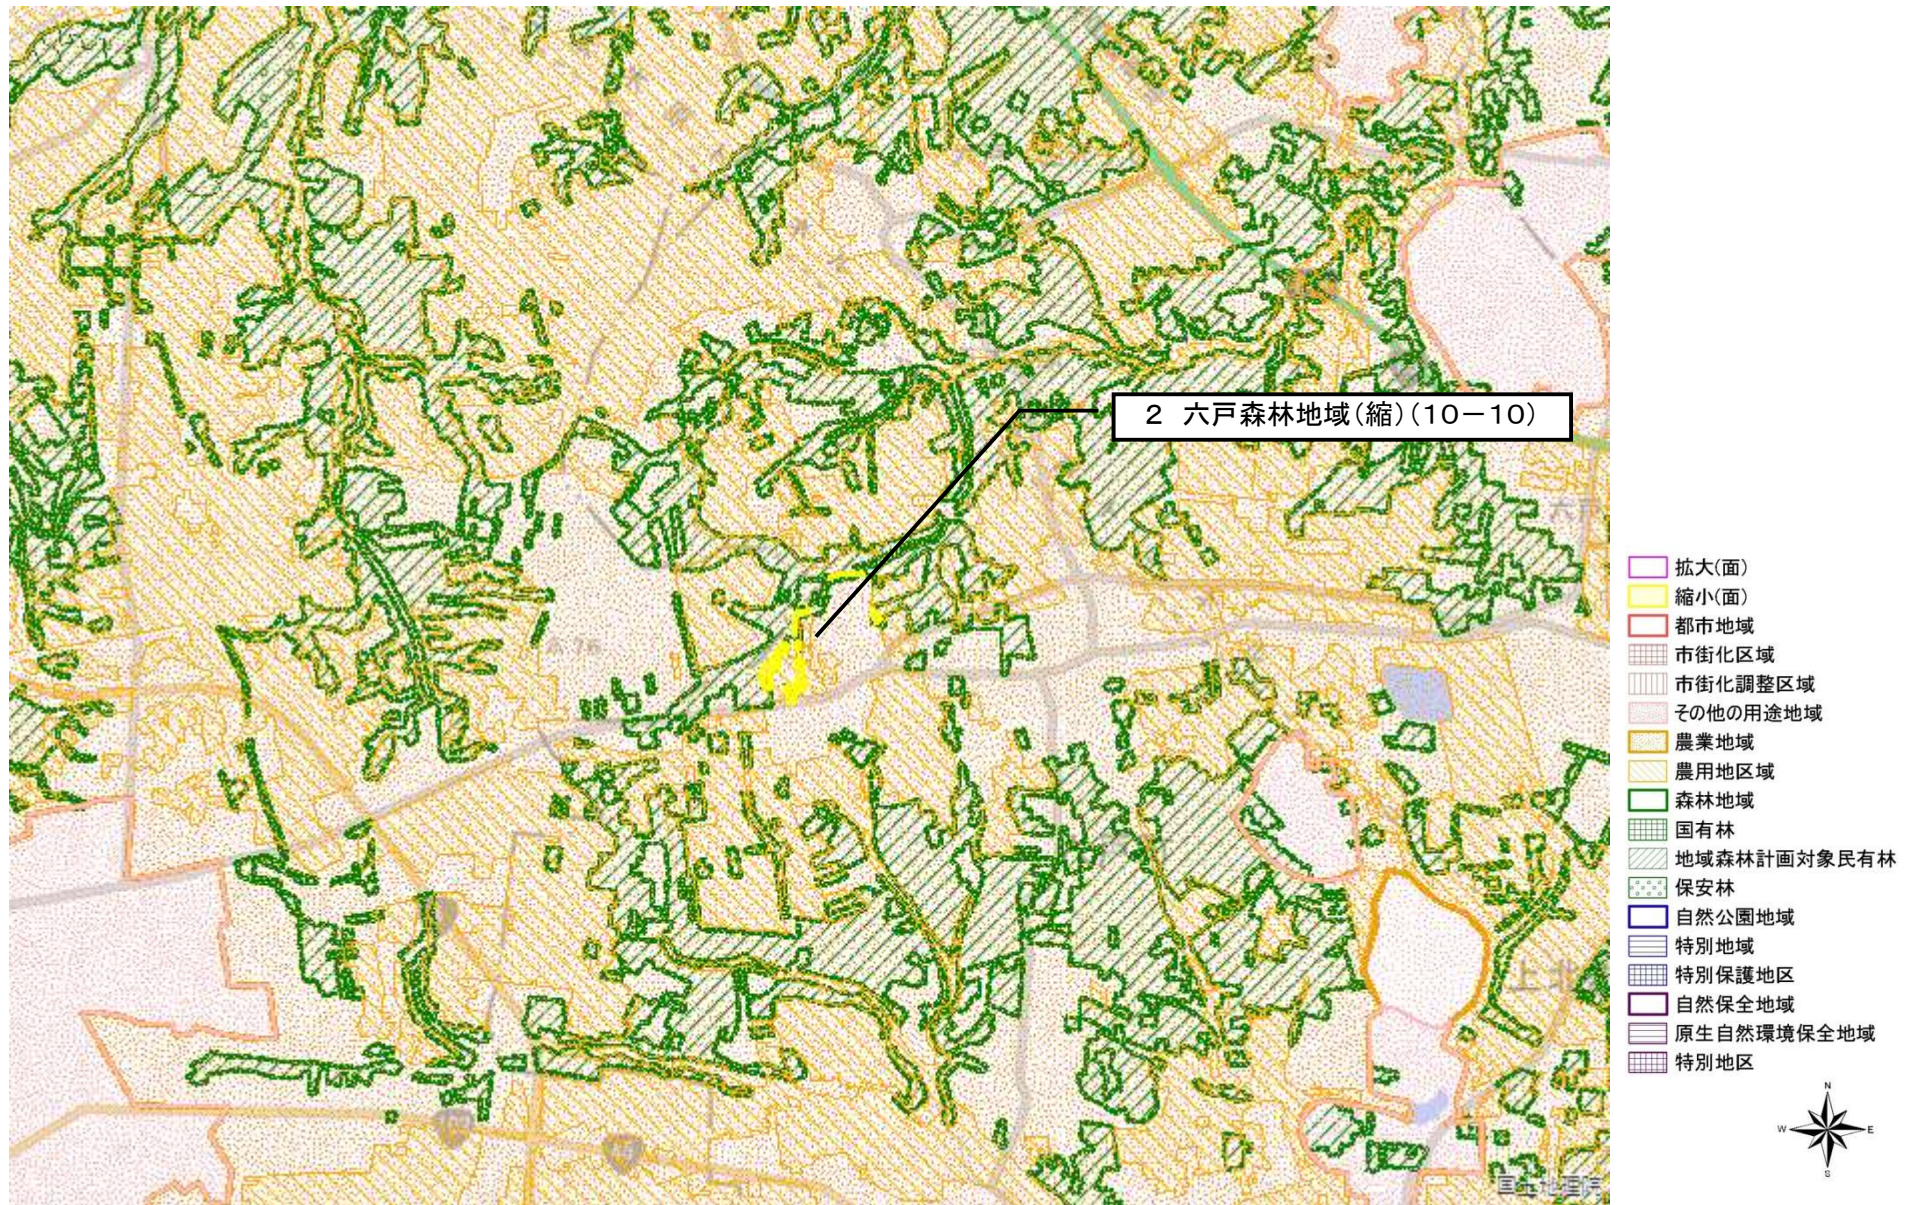

変更区域図 1

青森県つがる市豊富町

図の中心位置： 40.970, 140.370 (北緯,東経) 縮尺 1:50000

変更区域図 2

青森県上北郡六戸町大字折茂

図の中心位置： 40.640, 141.280 (北緯,東経) 縮尺 1:50000

変更区域図 3

青森県上北郡六ヶ所村大字鷹架

図の中心位置： 40.930, 141.310 (北緯,東経) 縮尺 1:50000

変更区域図 4

図の中心位置： 40.460, 140.880 (北緯,東経) 縮尺 1:50000