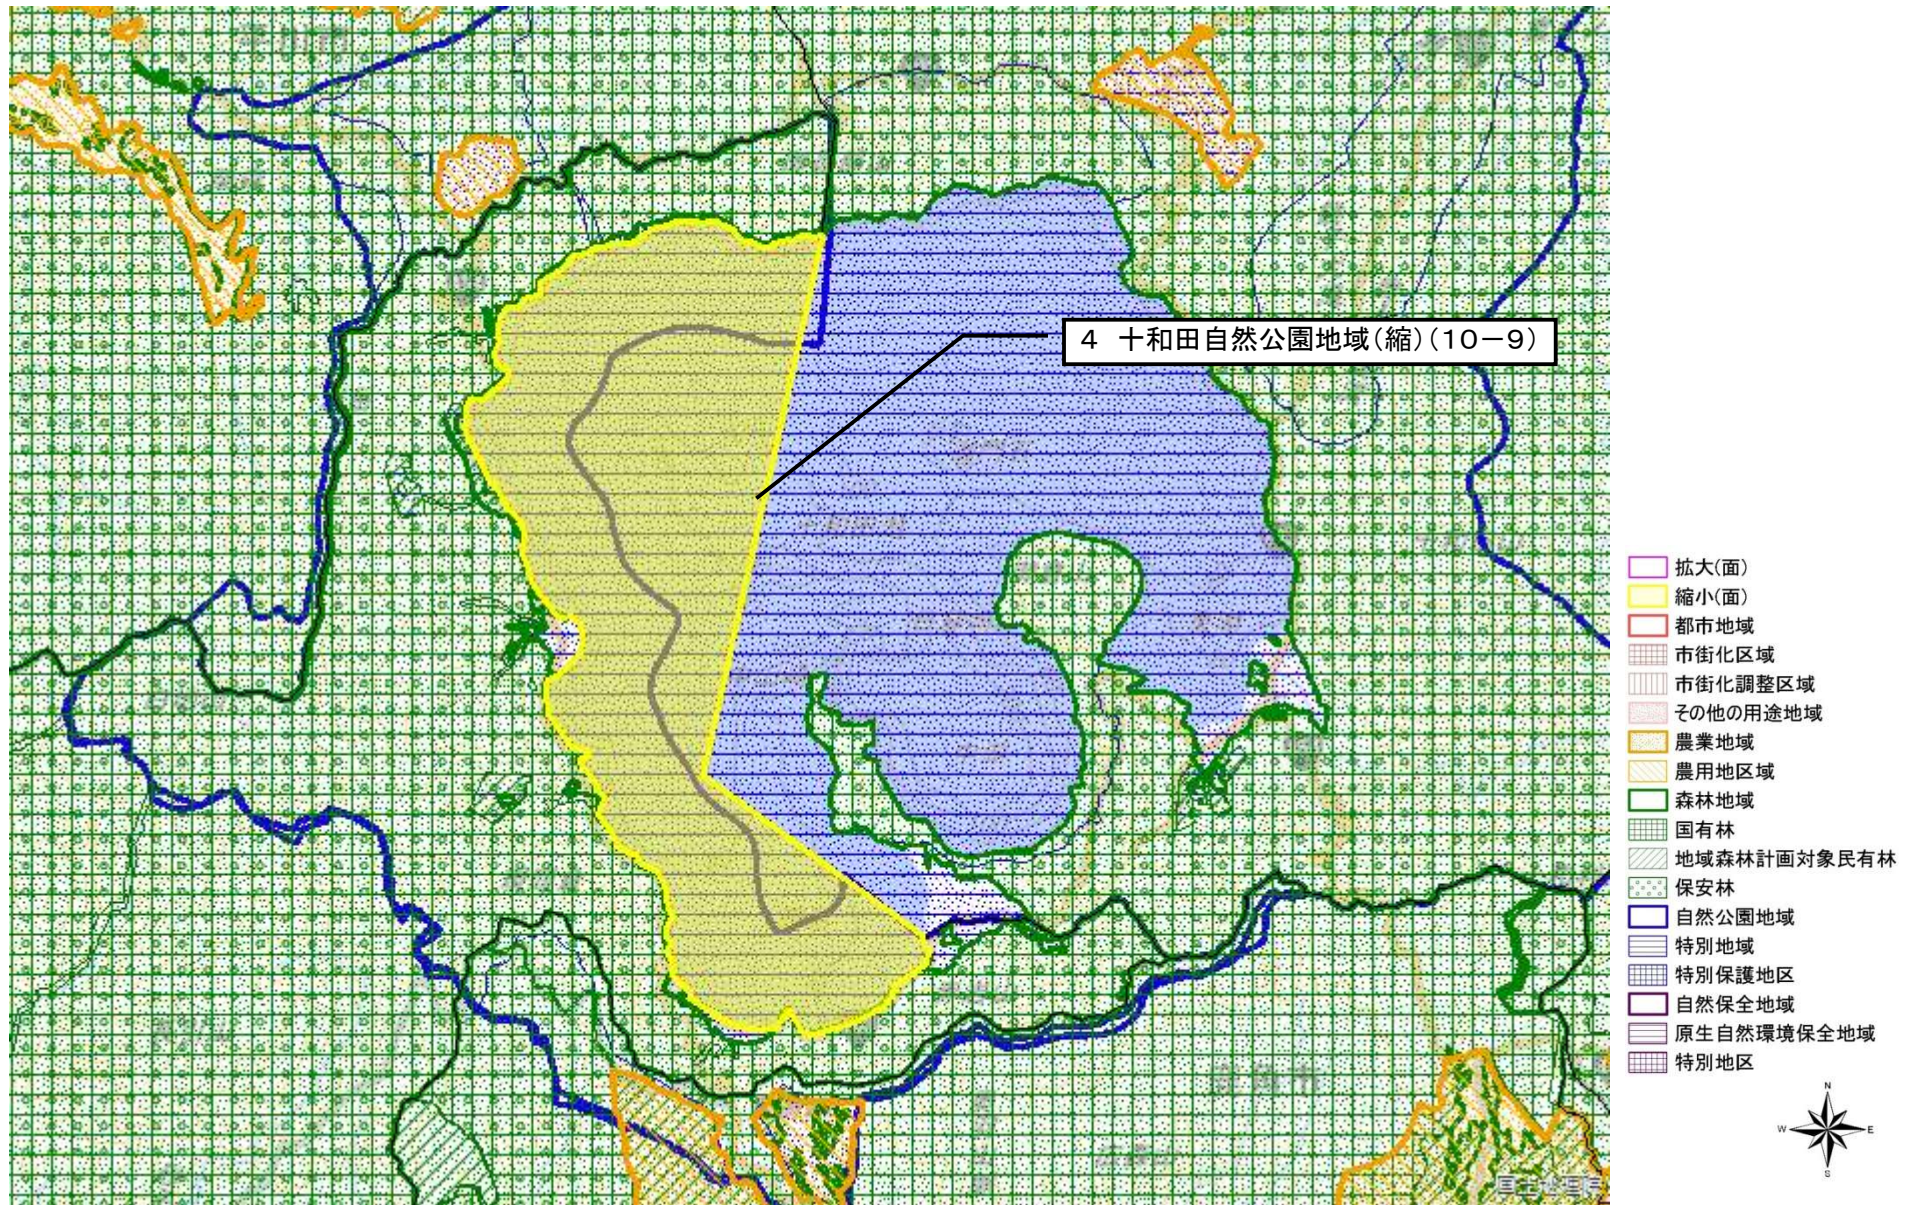

変更区域図 1

青森県つがる市豊富町

図の中心位置： 40.970, 140.370 (北緯,東経) 縮尺 1:50000

変更区域図 2

青森県上北郡六戸町大字折茂

図の中心位置： 40.640, 141.280 (北緯,東経) 縮尺 1:50000

変更区域図 3

青森県上北郡六ヶ所村大字鷹架

図の中心位置： 40.930, 141.310 (北緯,東経) 縮尺 1:50000

変更区域図 4

図の中心位置： 40.460, 140.880 (北緯,東経) 縮尺 1:50000