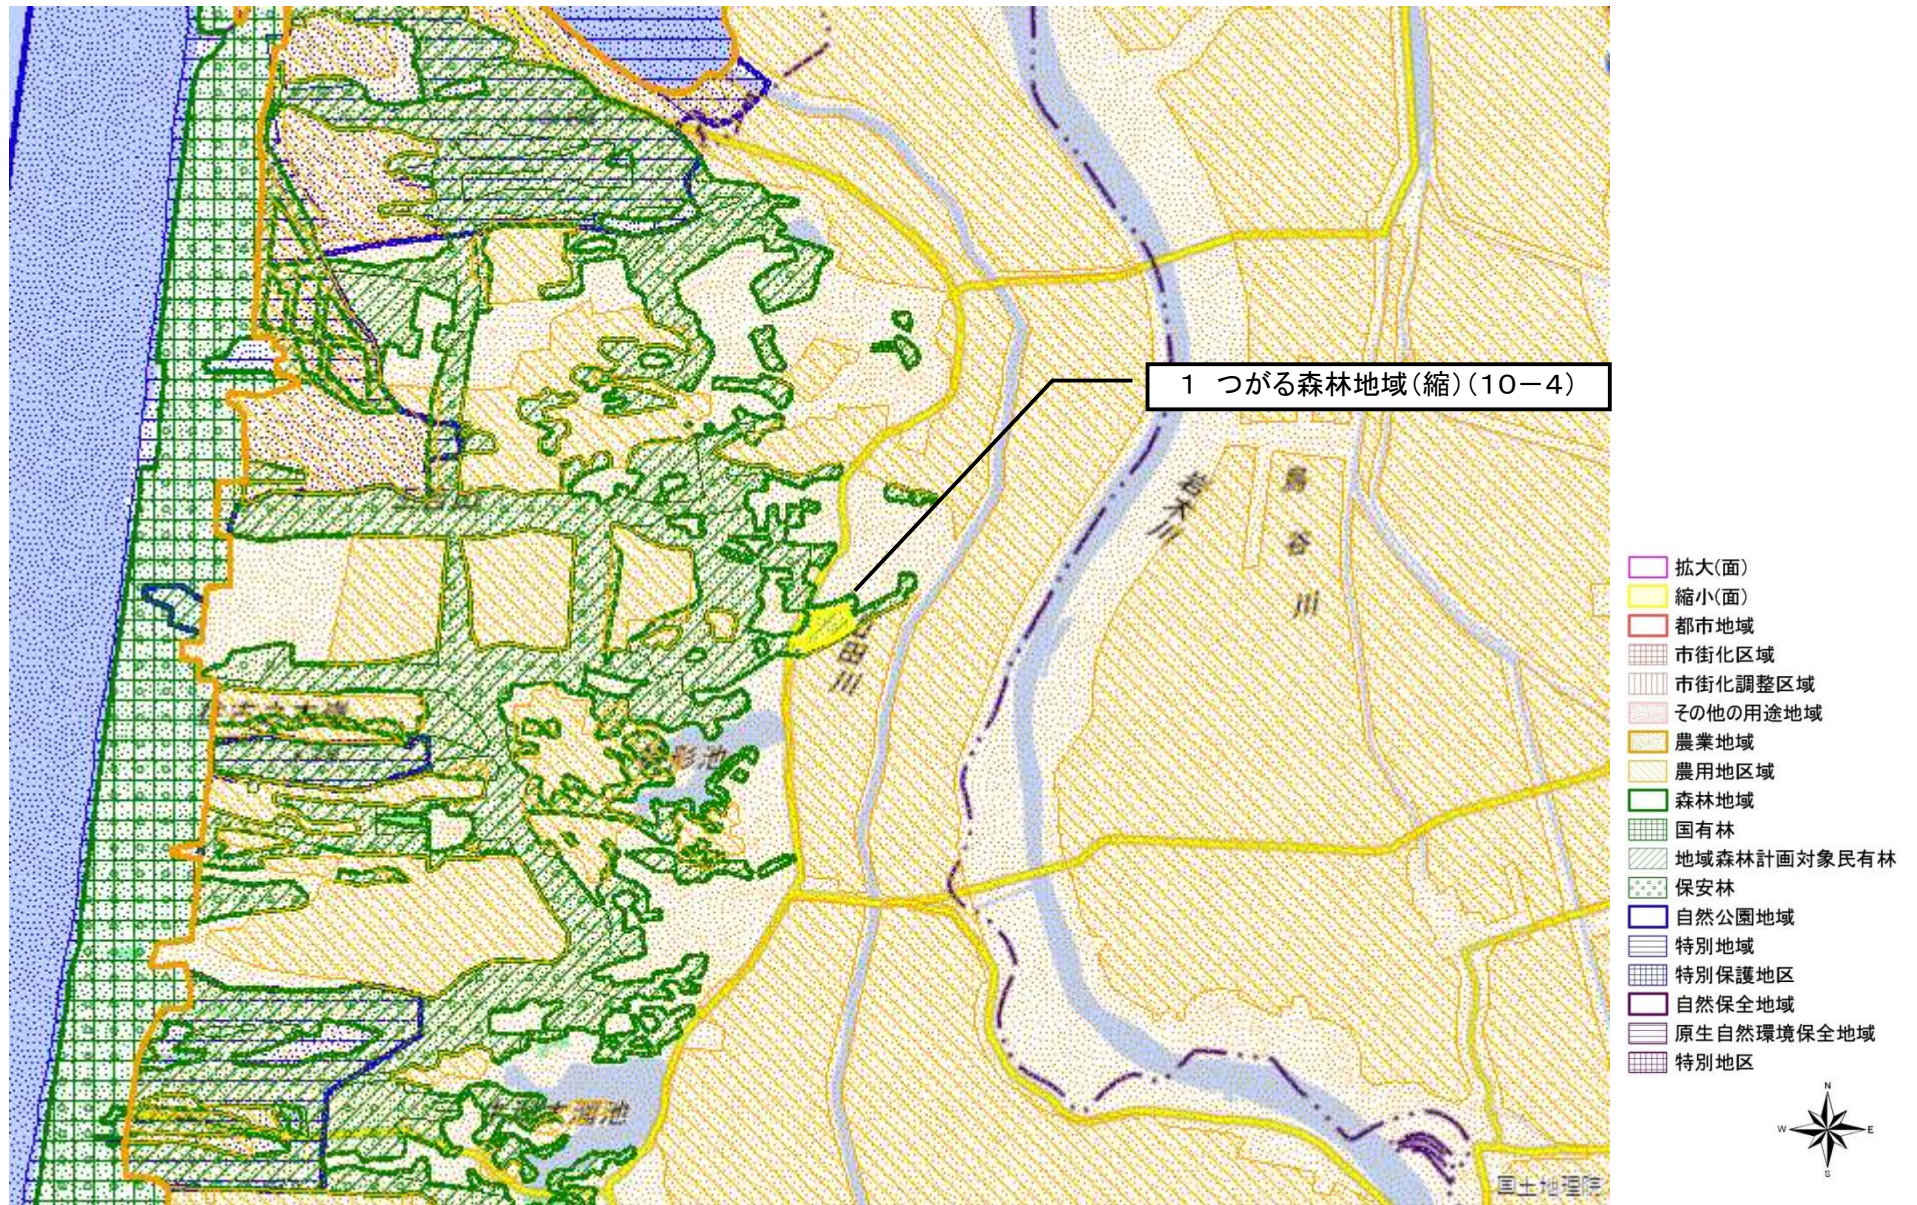

変更区域図 1

青森県つがる市豊富町

図の中心位置： 40.970, 140.370 (北緯,東経) 縮尺 1:50000

変更区域図 2

青森県上北郡六戸町大字折茂

図の中心位置： 40.640, 141.280 (北緯,東経) 縮尺 1:50000

変更区域図 3

青森県上北郡六ヶ所村大字鷹架

図の中心位置： 40.930, 141.310 (北緯,東経) 縮尺 1:50000

変更区域図 4

図の中心位置： 40.460, 140.880 (北緯,東経) 縮尺 1:50000