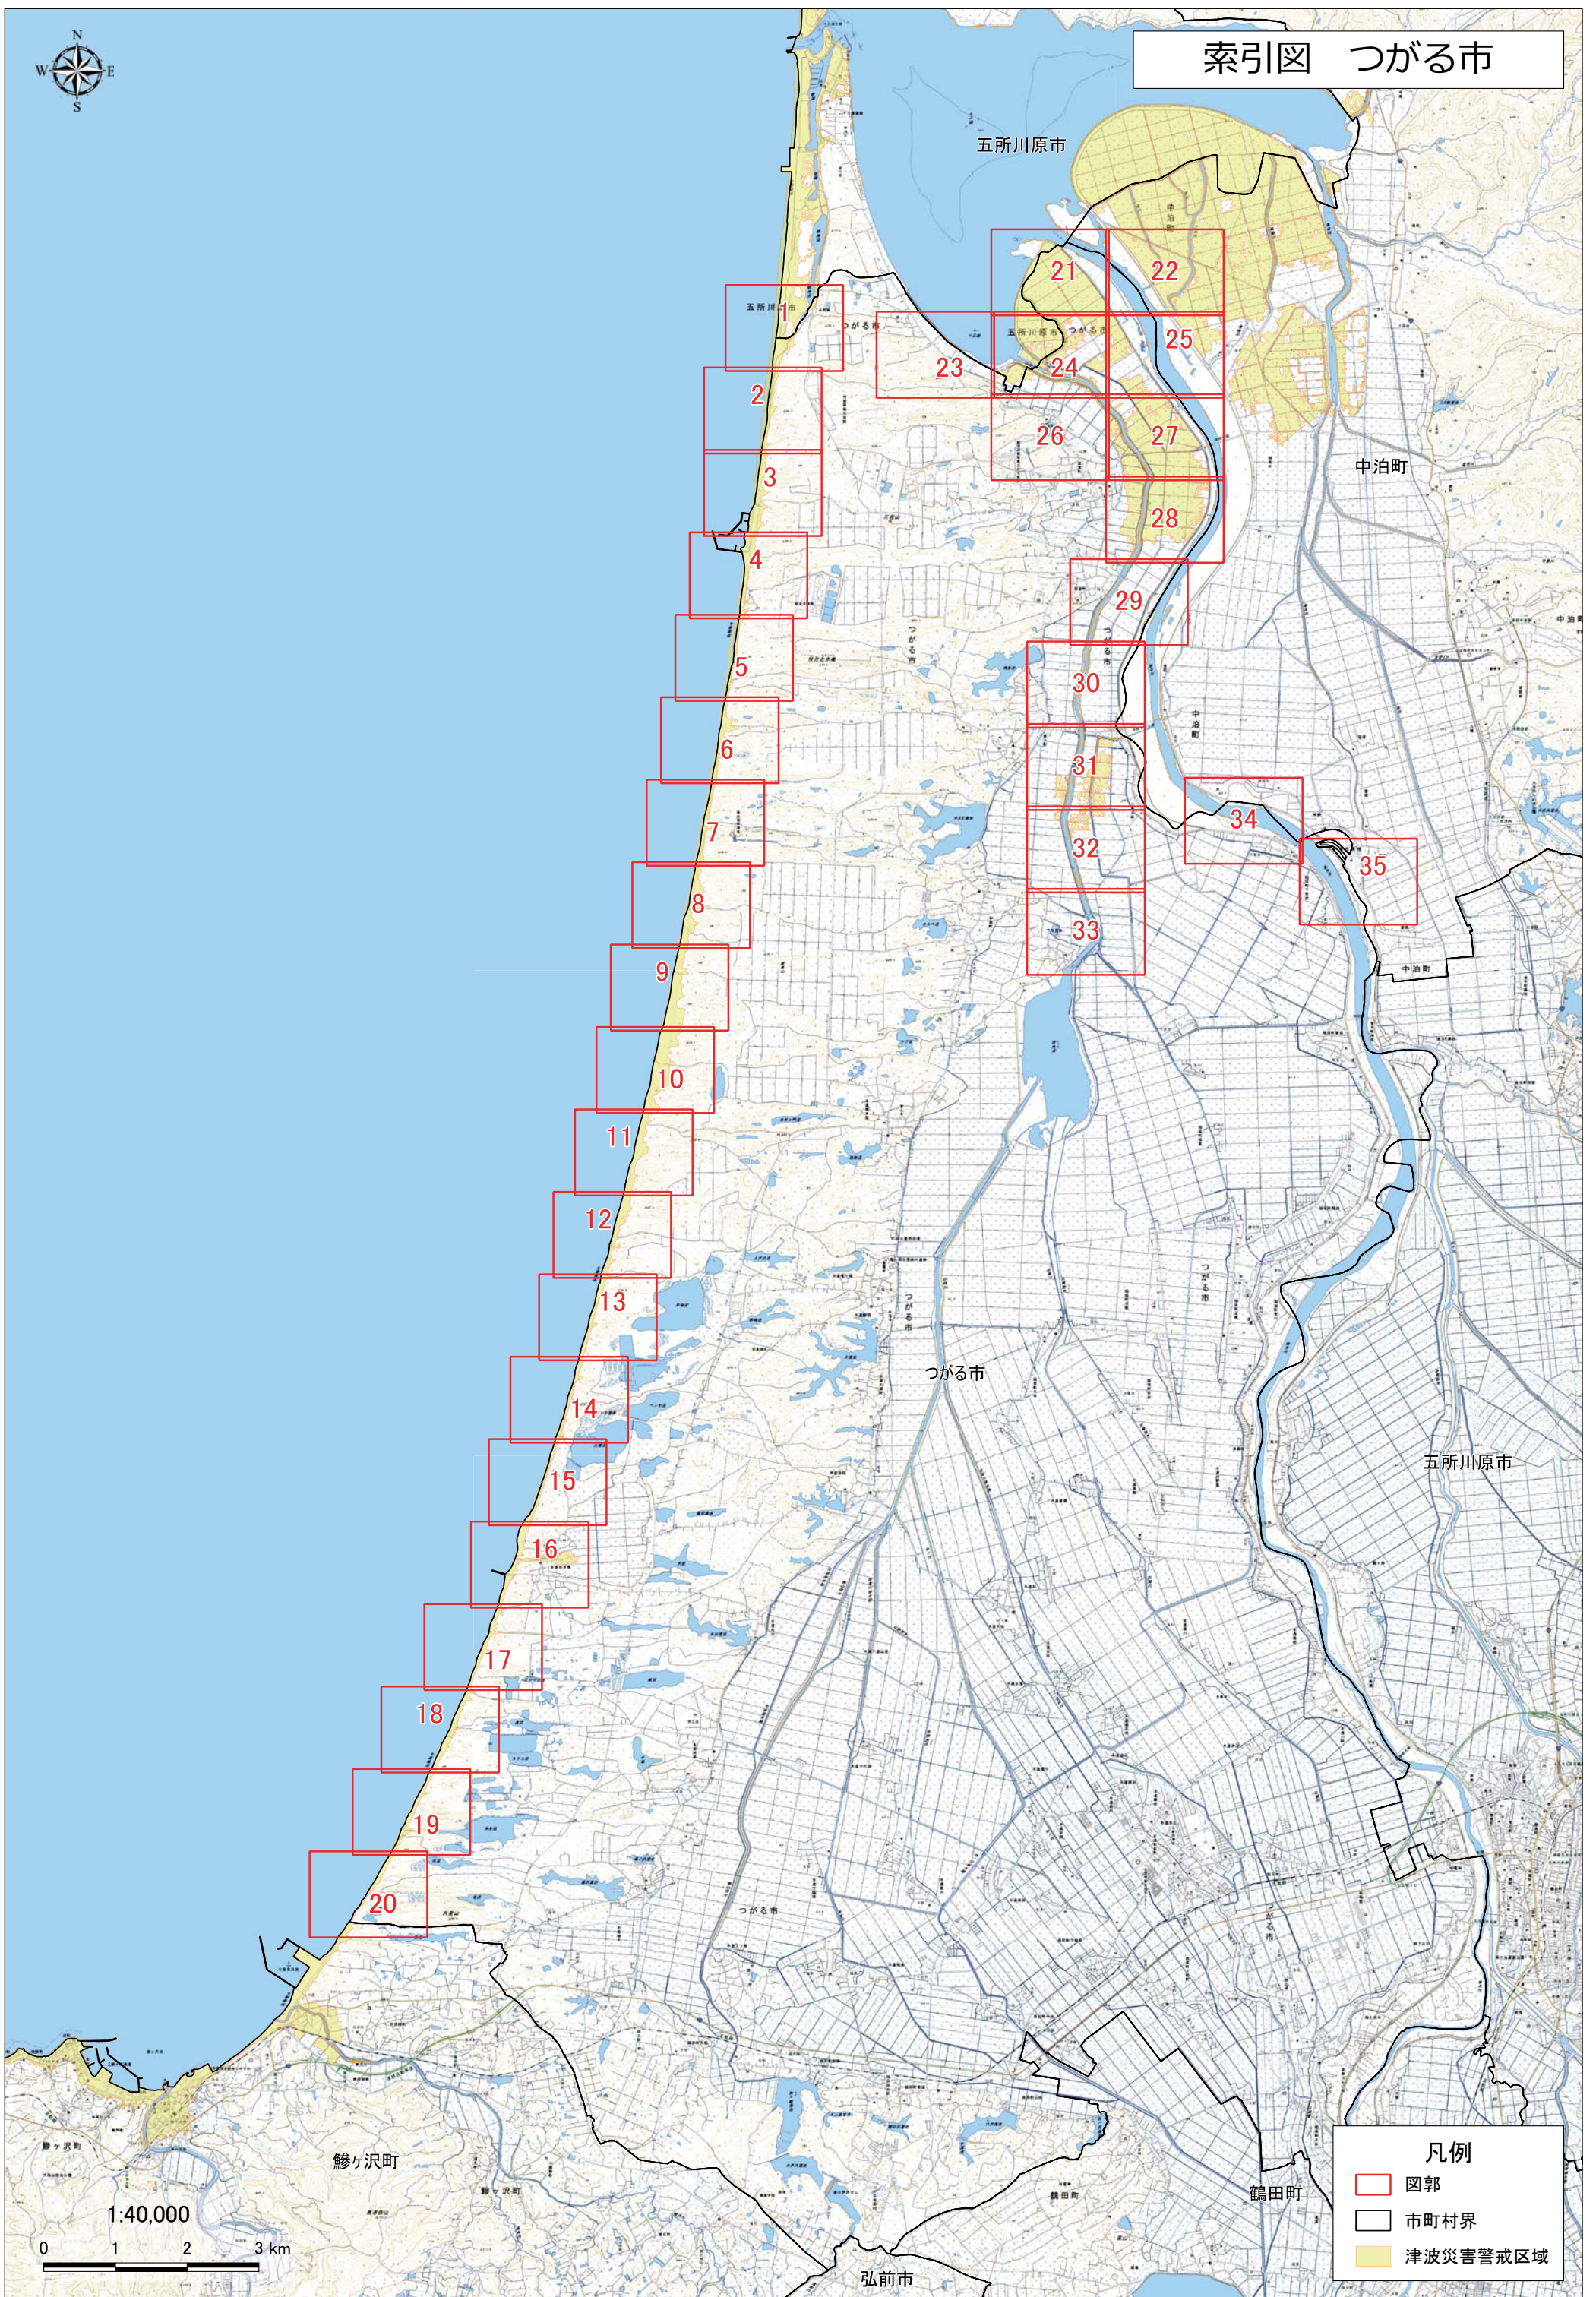

索引図 つがる市

凡例

- 図郭
- 市町村界
- 津波災害警戒区域