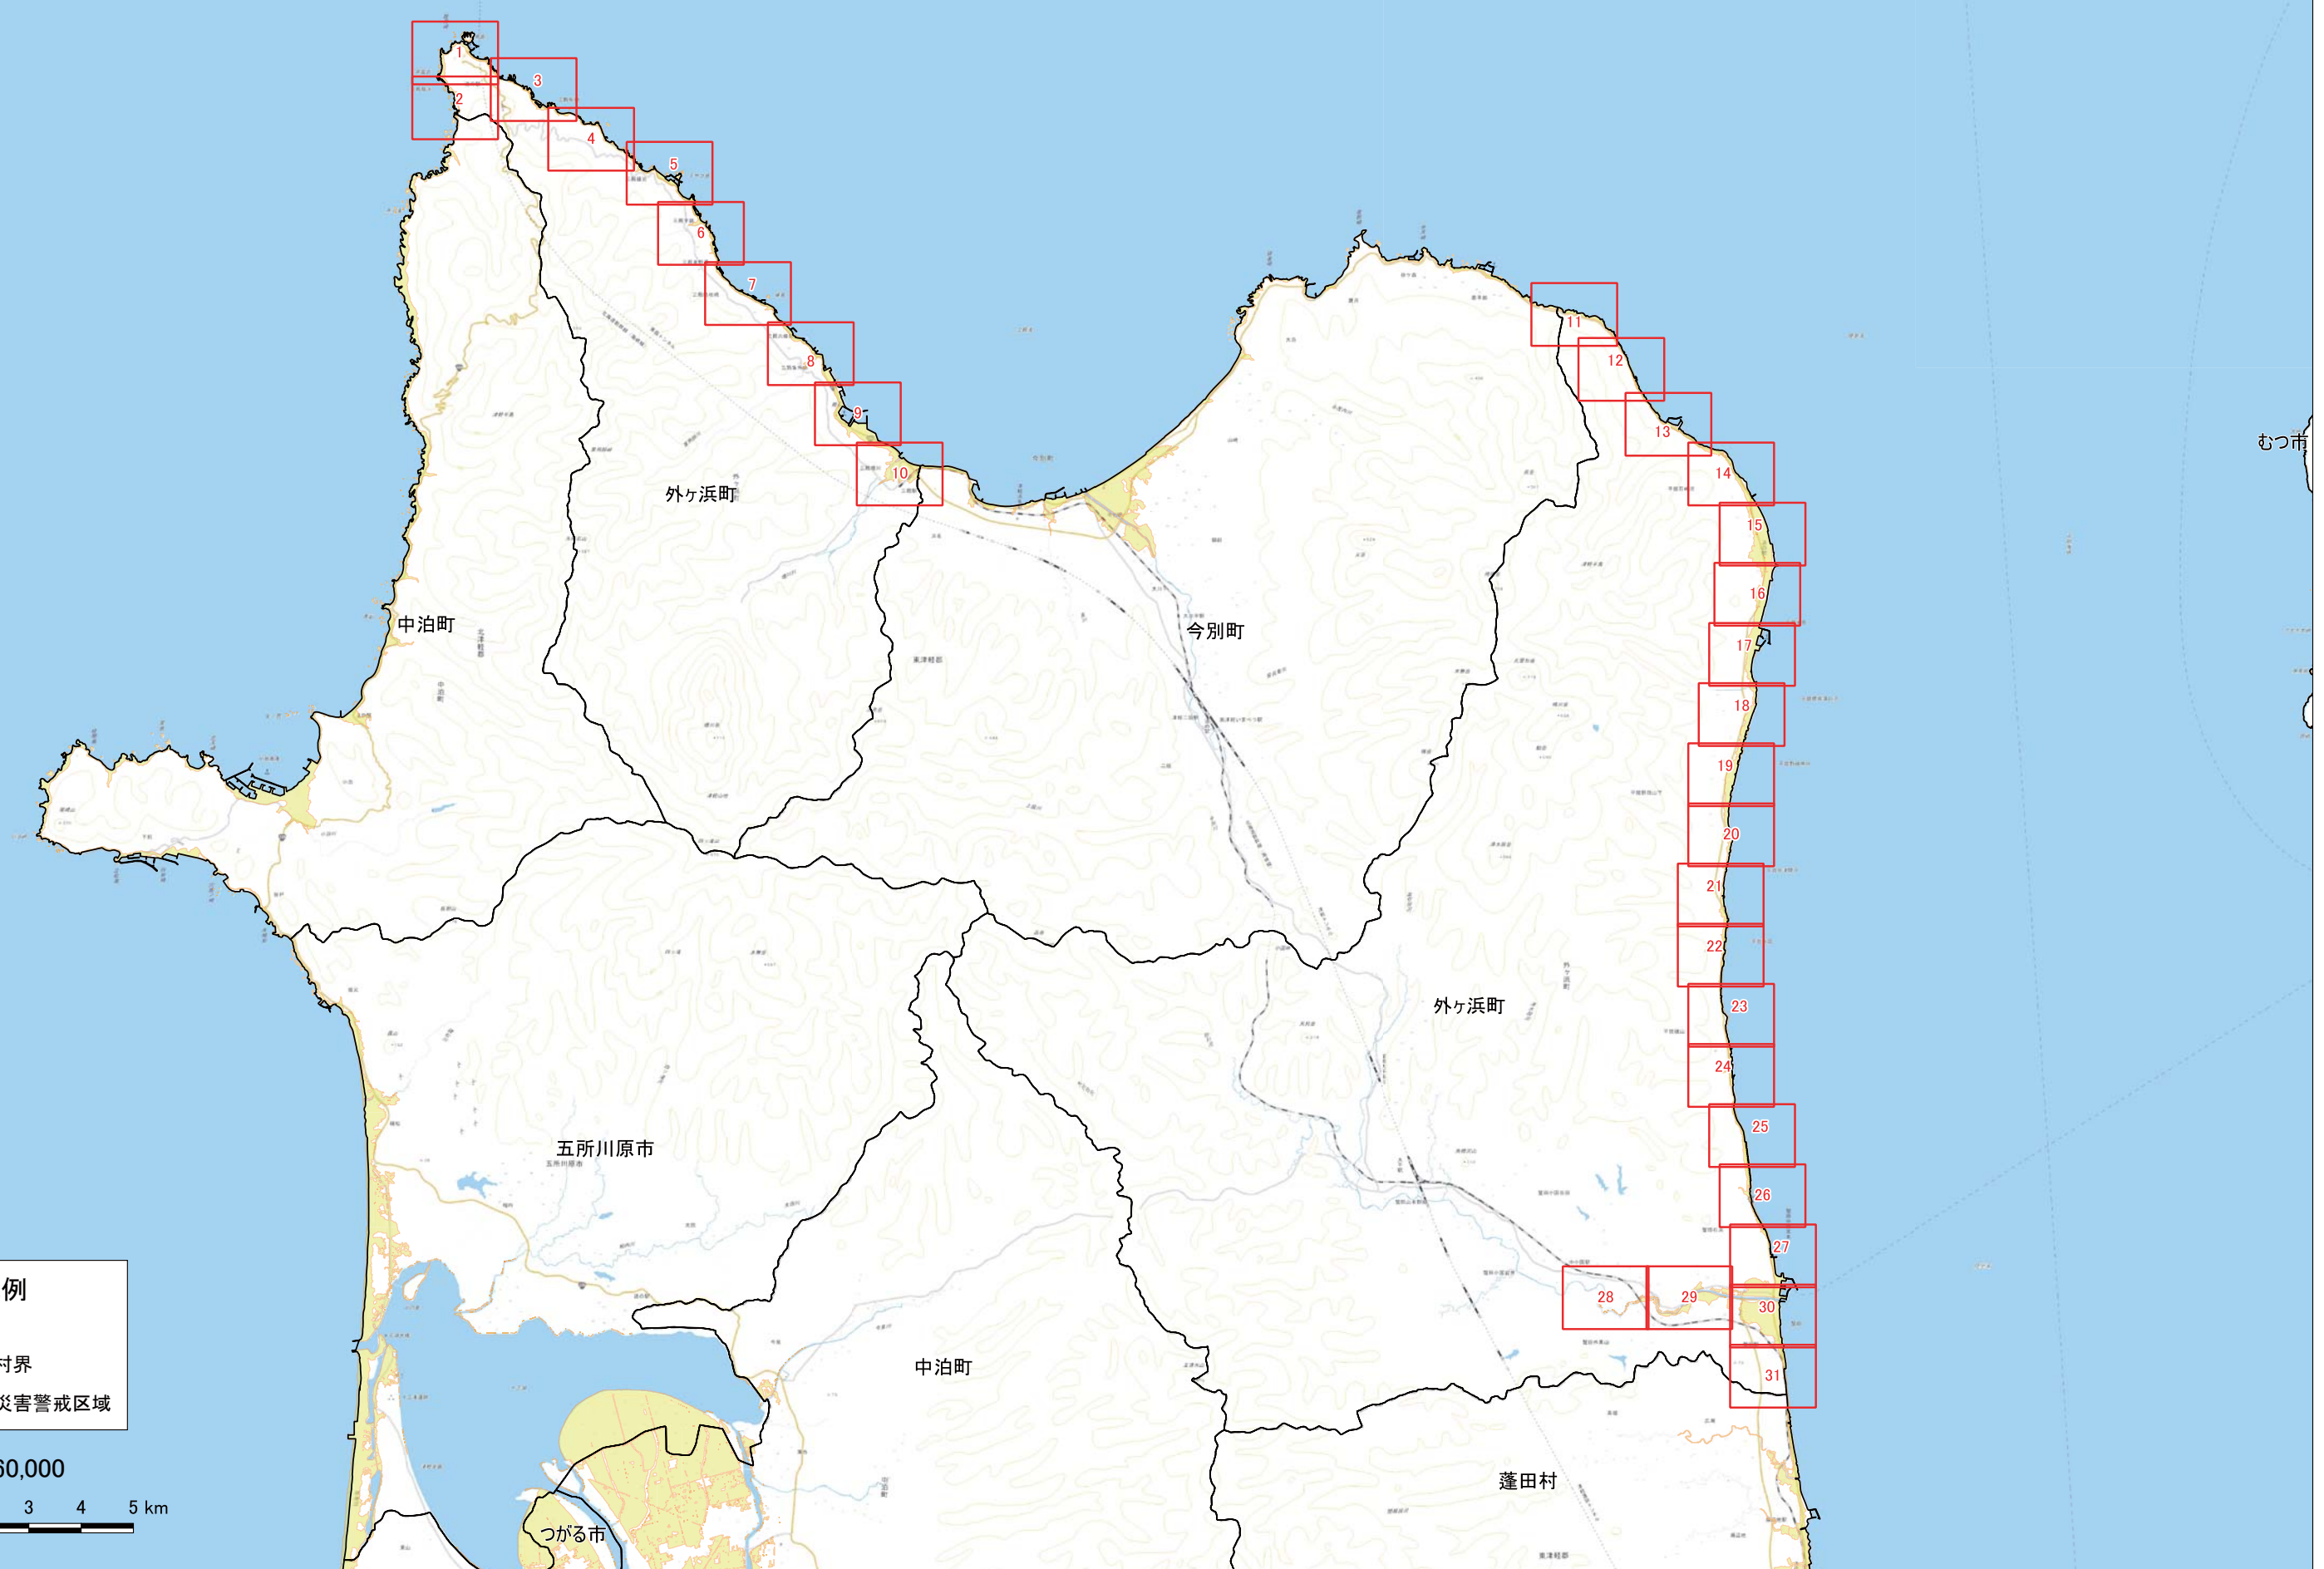

索引図 外ヶ浜町

- 凡例**
- 図郭
 - 市町村界
 - 津波災害警戒区域

1:60,000