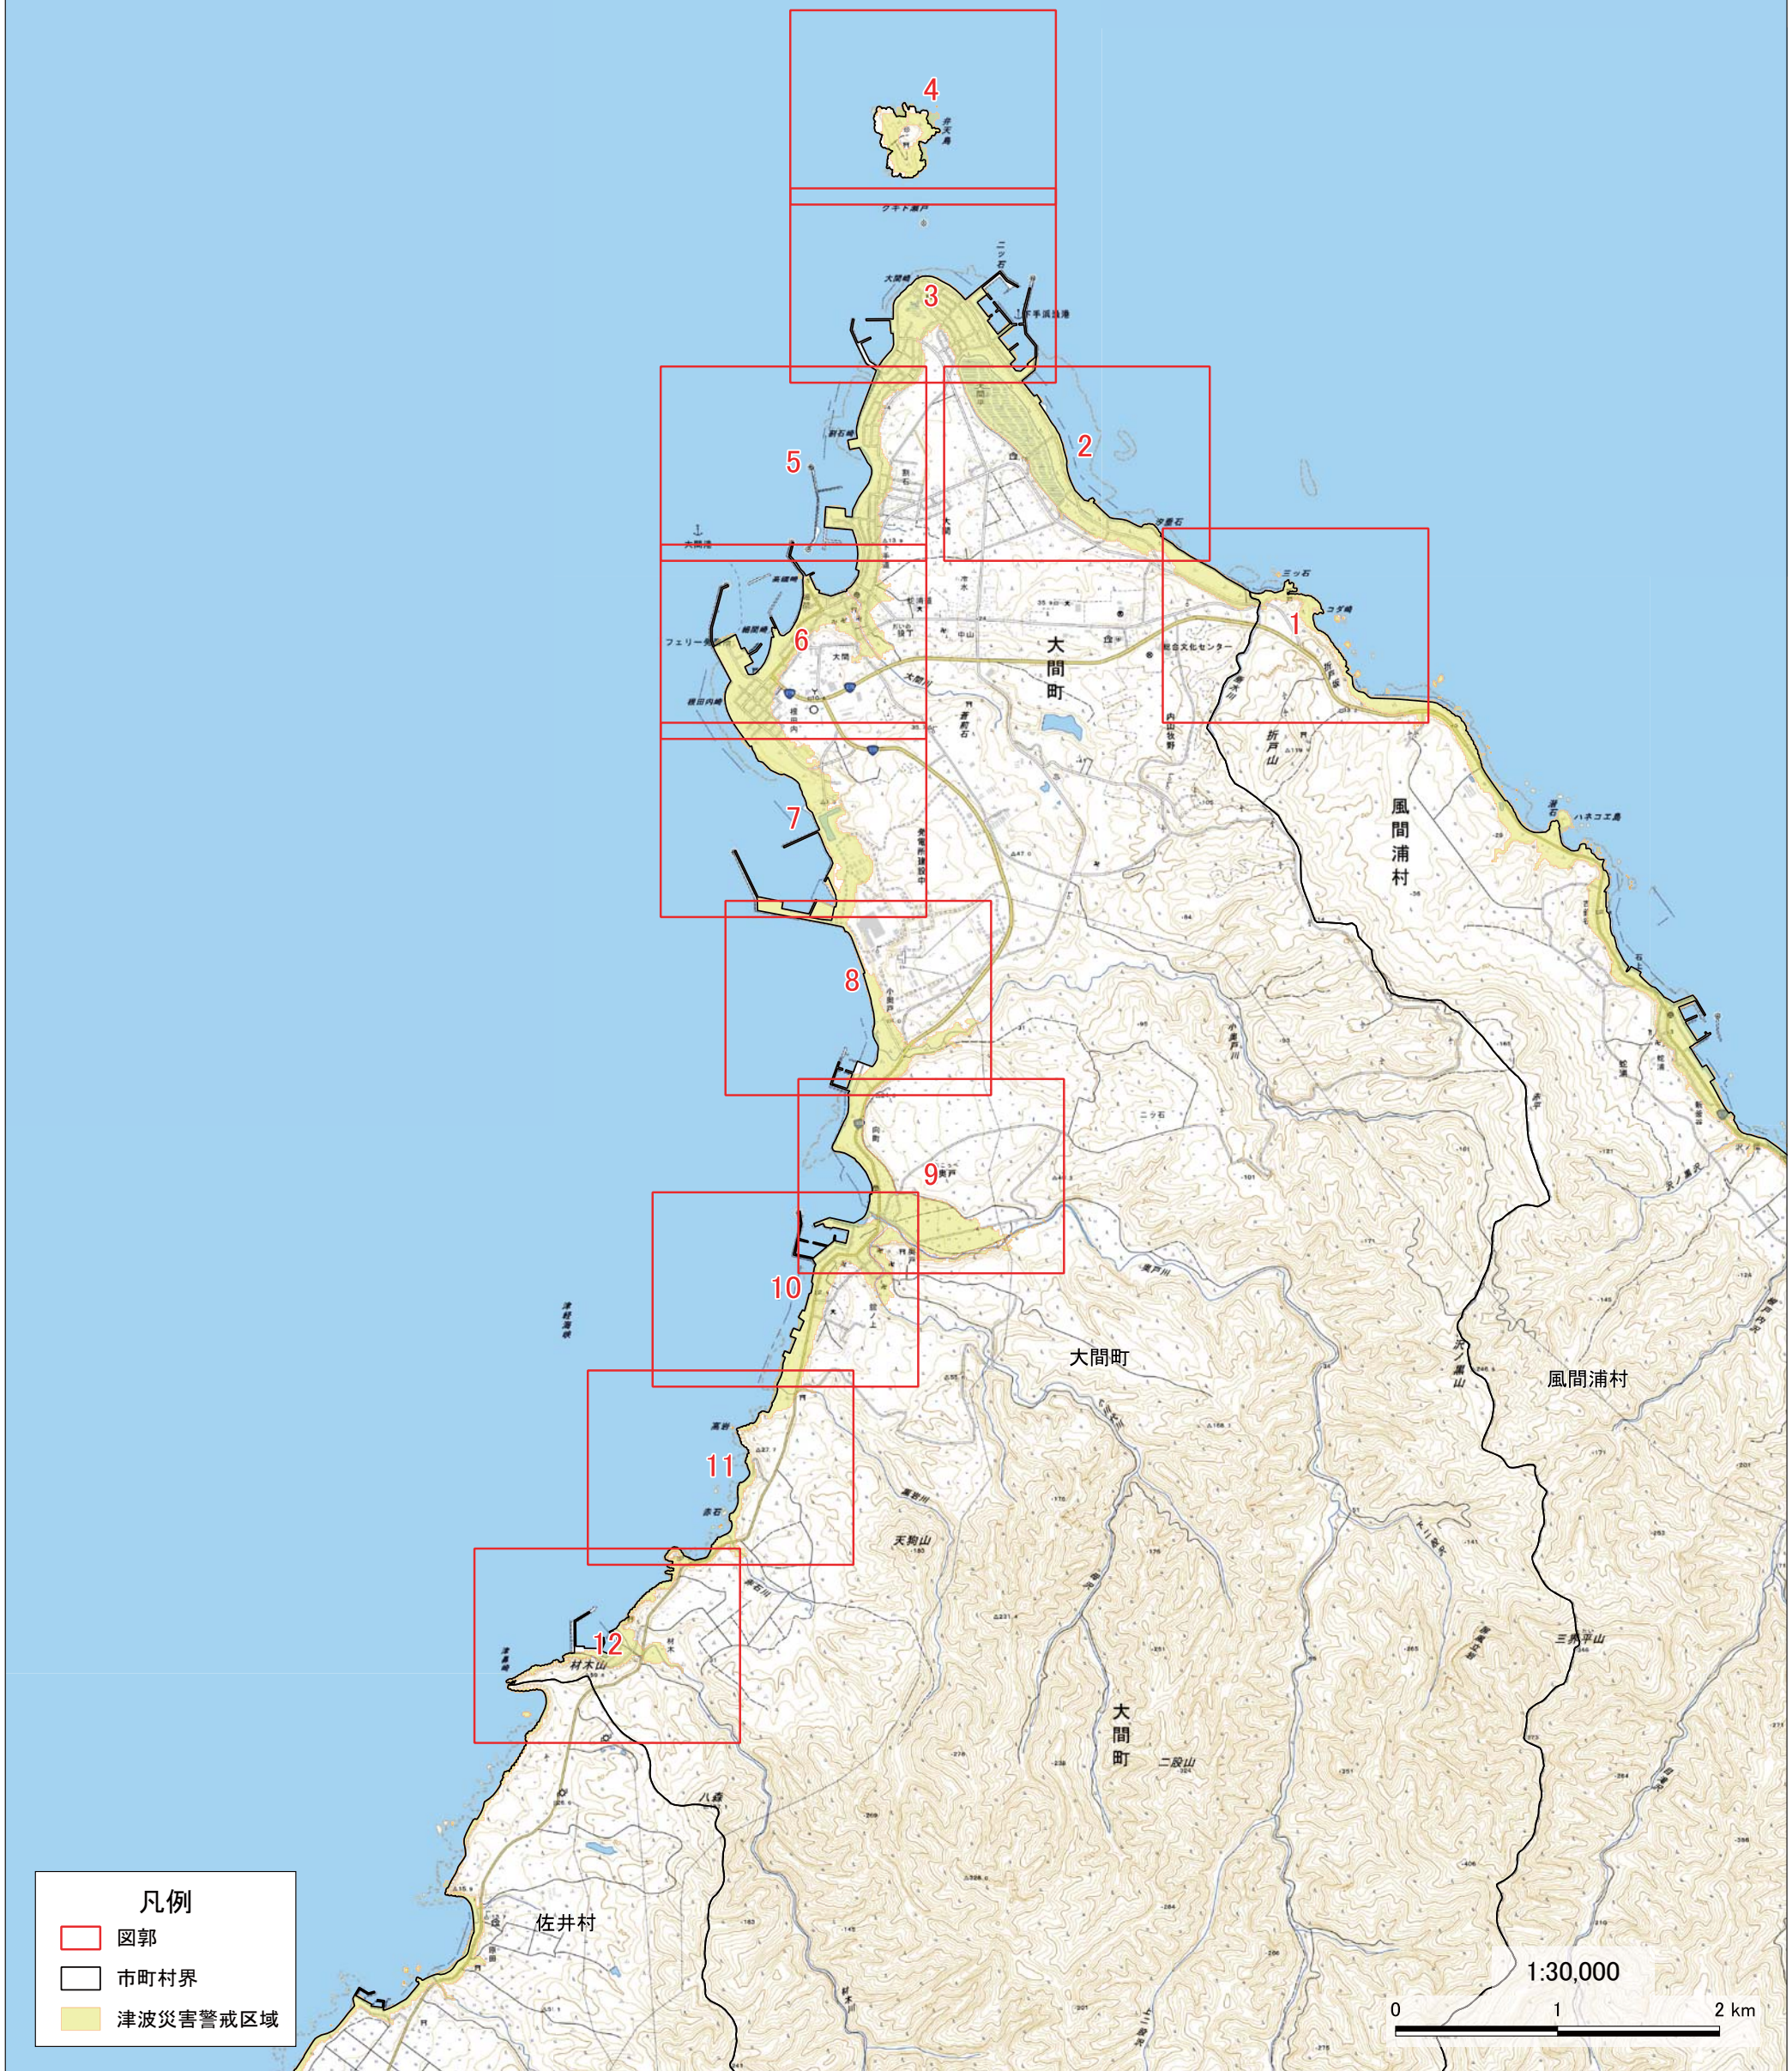

# 索引図 大間町

- 凡例
- 図郭
  - 市町村界
  - 津波災害警戒区域

1:30,000  
0 1 2 km