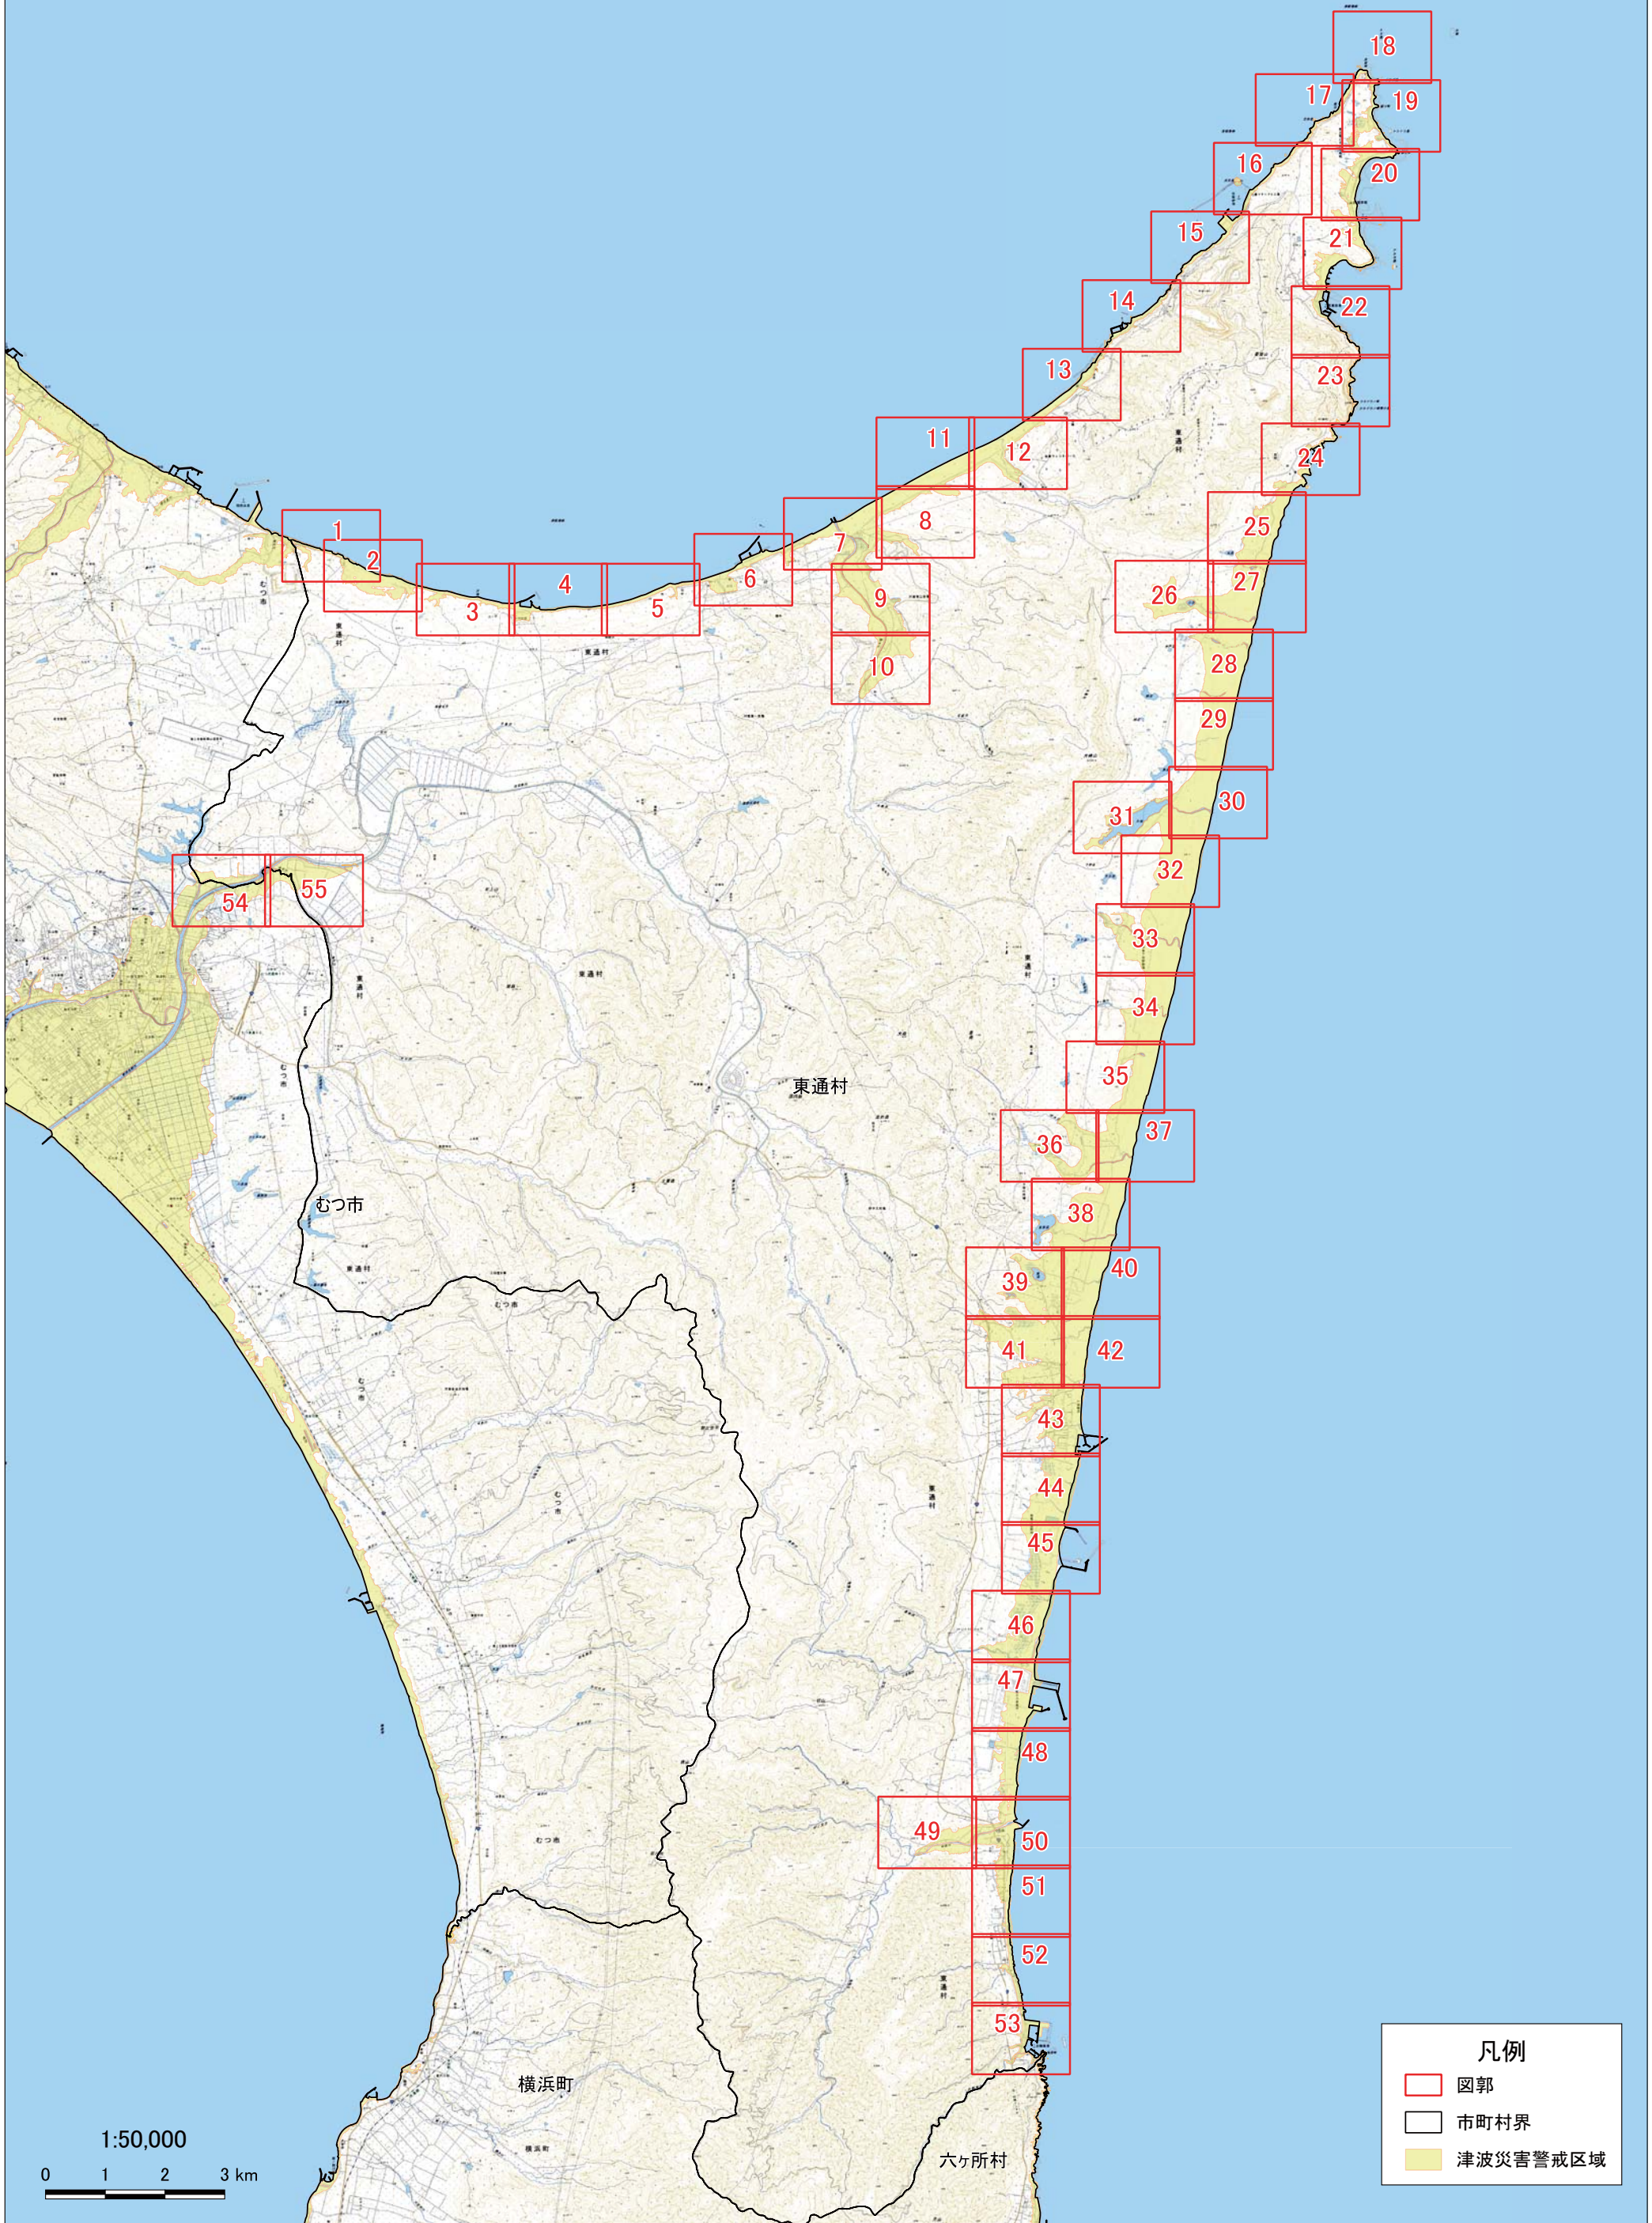

索引図 東通村

凡例	
	図郭
	市町村界
	津波災害警戒区域

1:50,000
0 1 2 3 km