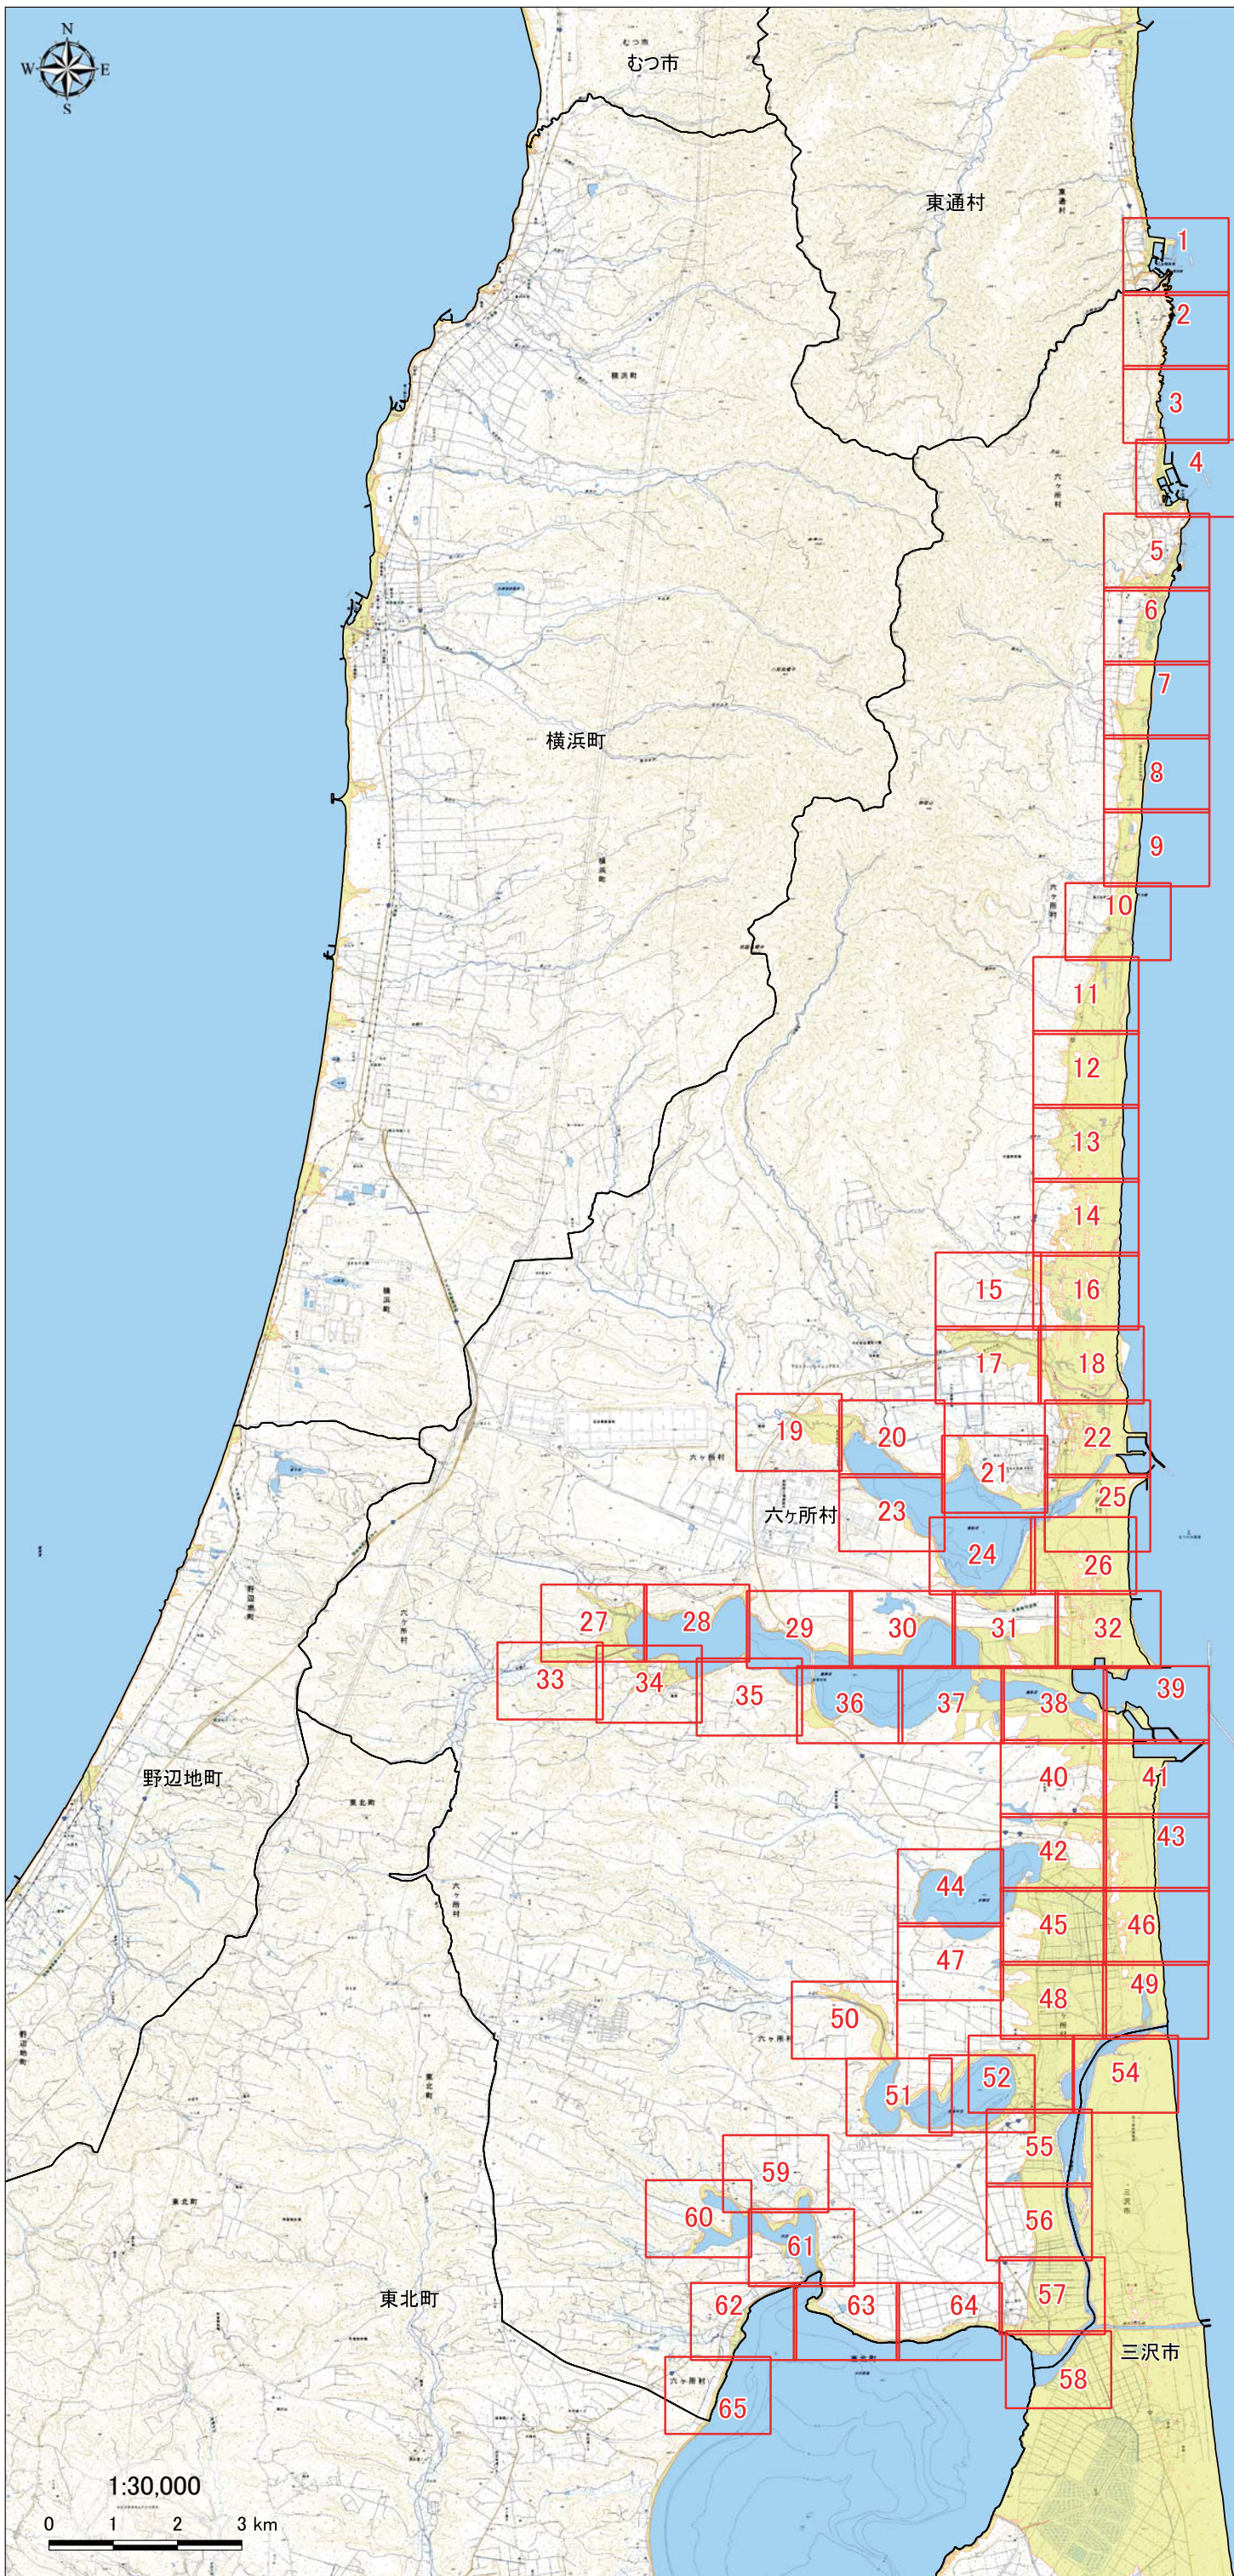

# 索引図 六ヶ所村

- 凡例
- 図郭
  - 市町村界
  - 津波災害警戒区域

1:30,000  
0 1 2 3 km