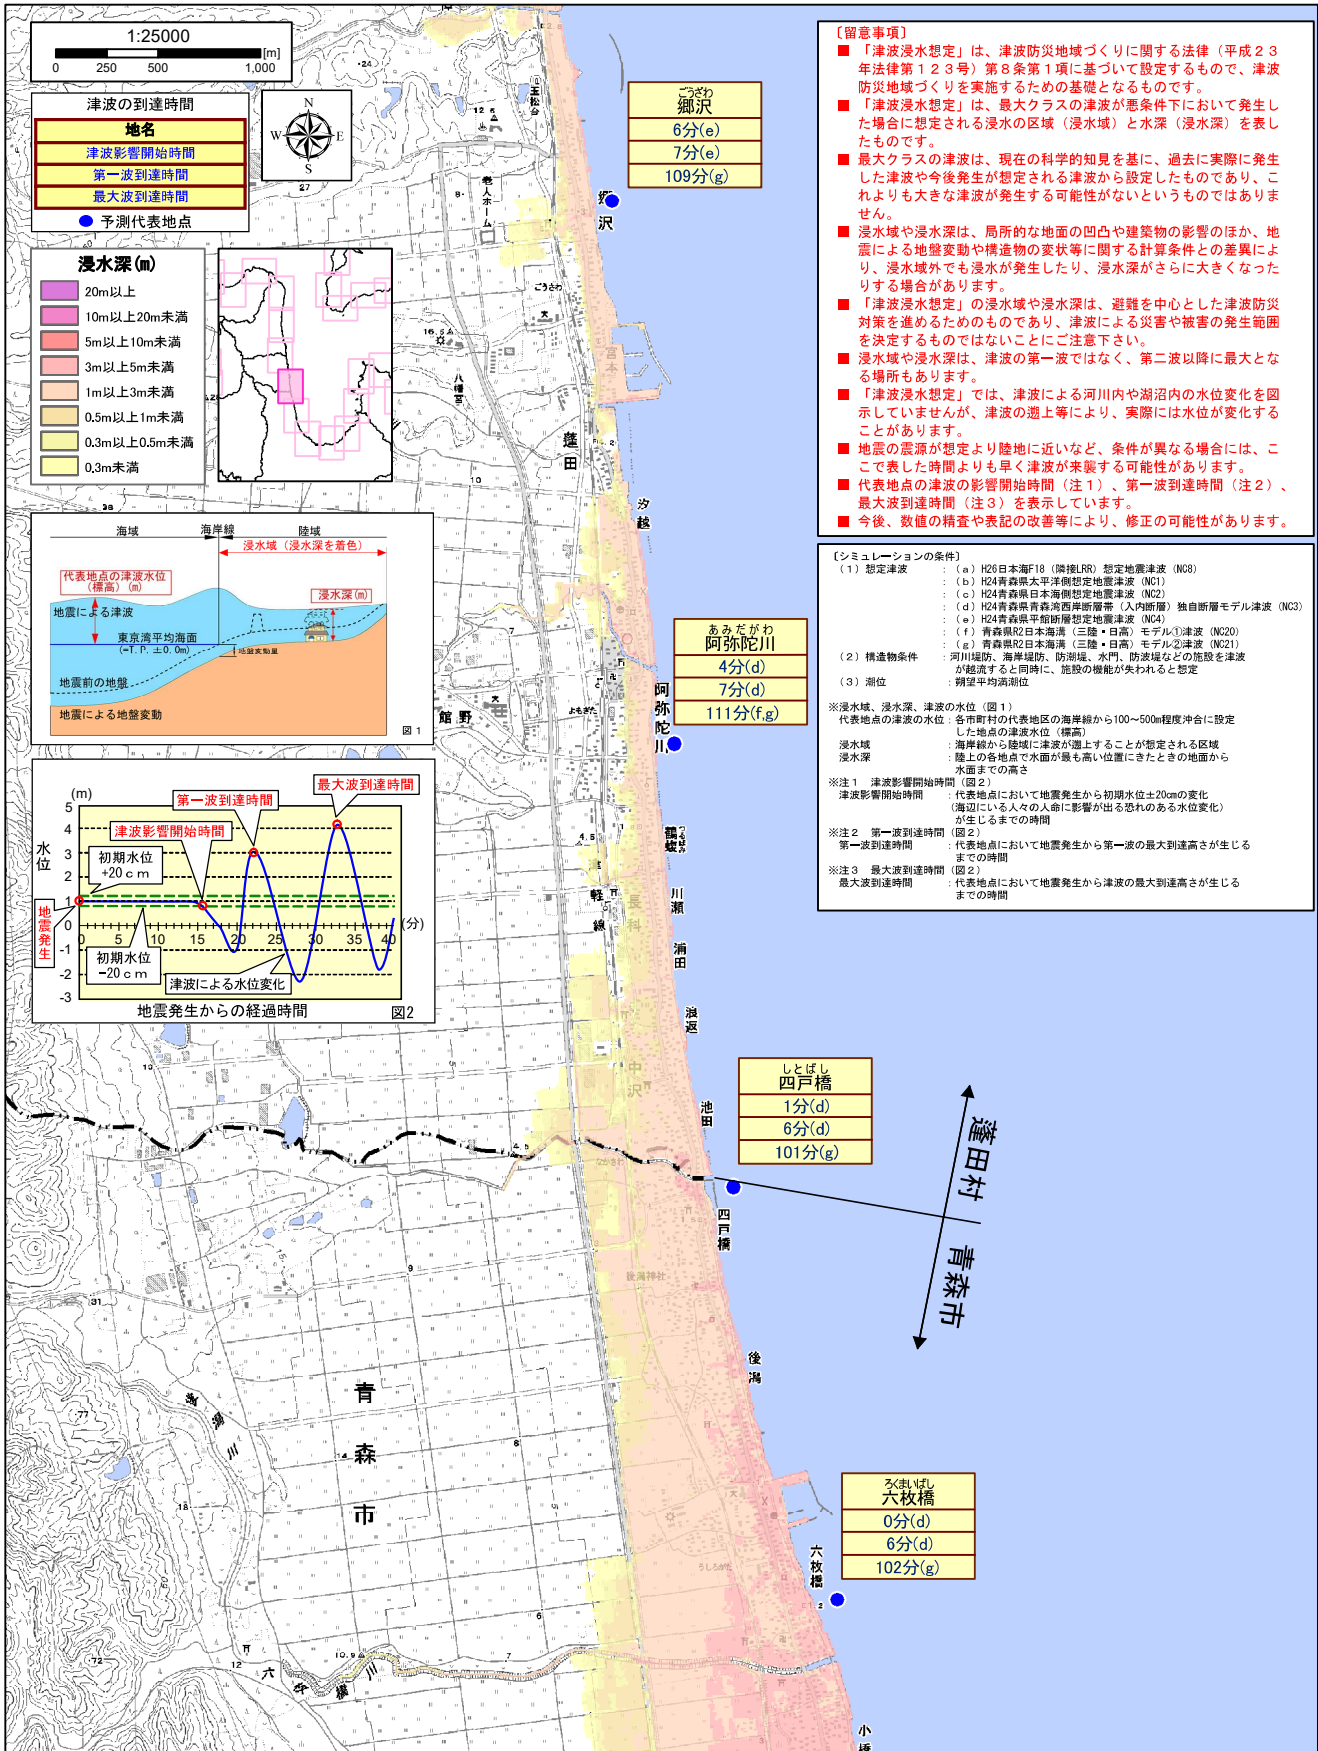

# 青森県陸奥湾沿岸における津波浸水想定図（外ヶ浜町 6/6～蓬田村 1/2）

※令和三年五月 青森県

# 青森県陸奥湾沿岸における津波浸水想定図（蓬田村 2/2～青森市 1/6）

※令和三年五月 青森県