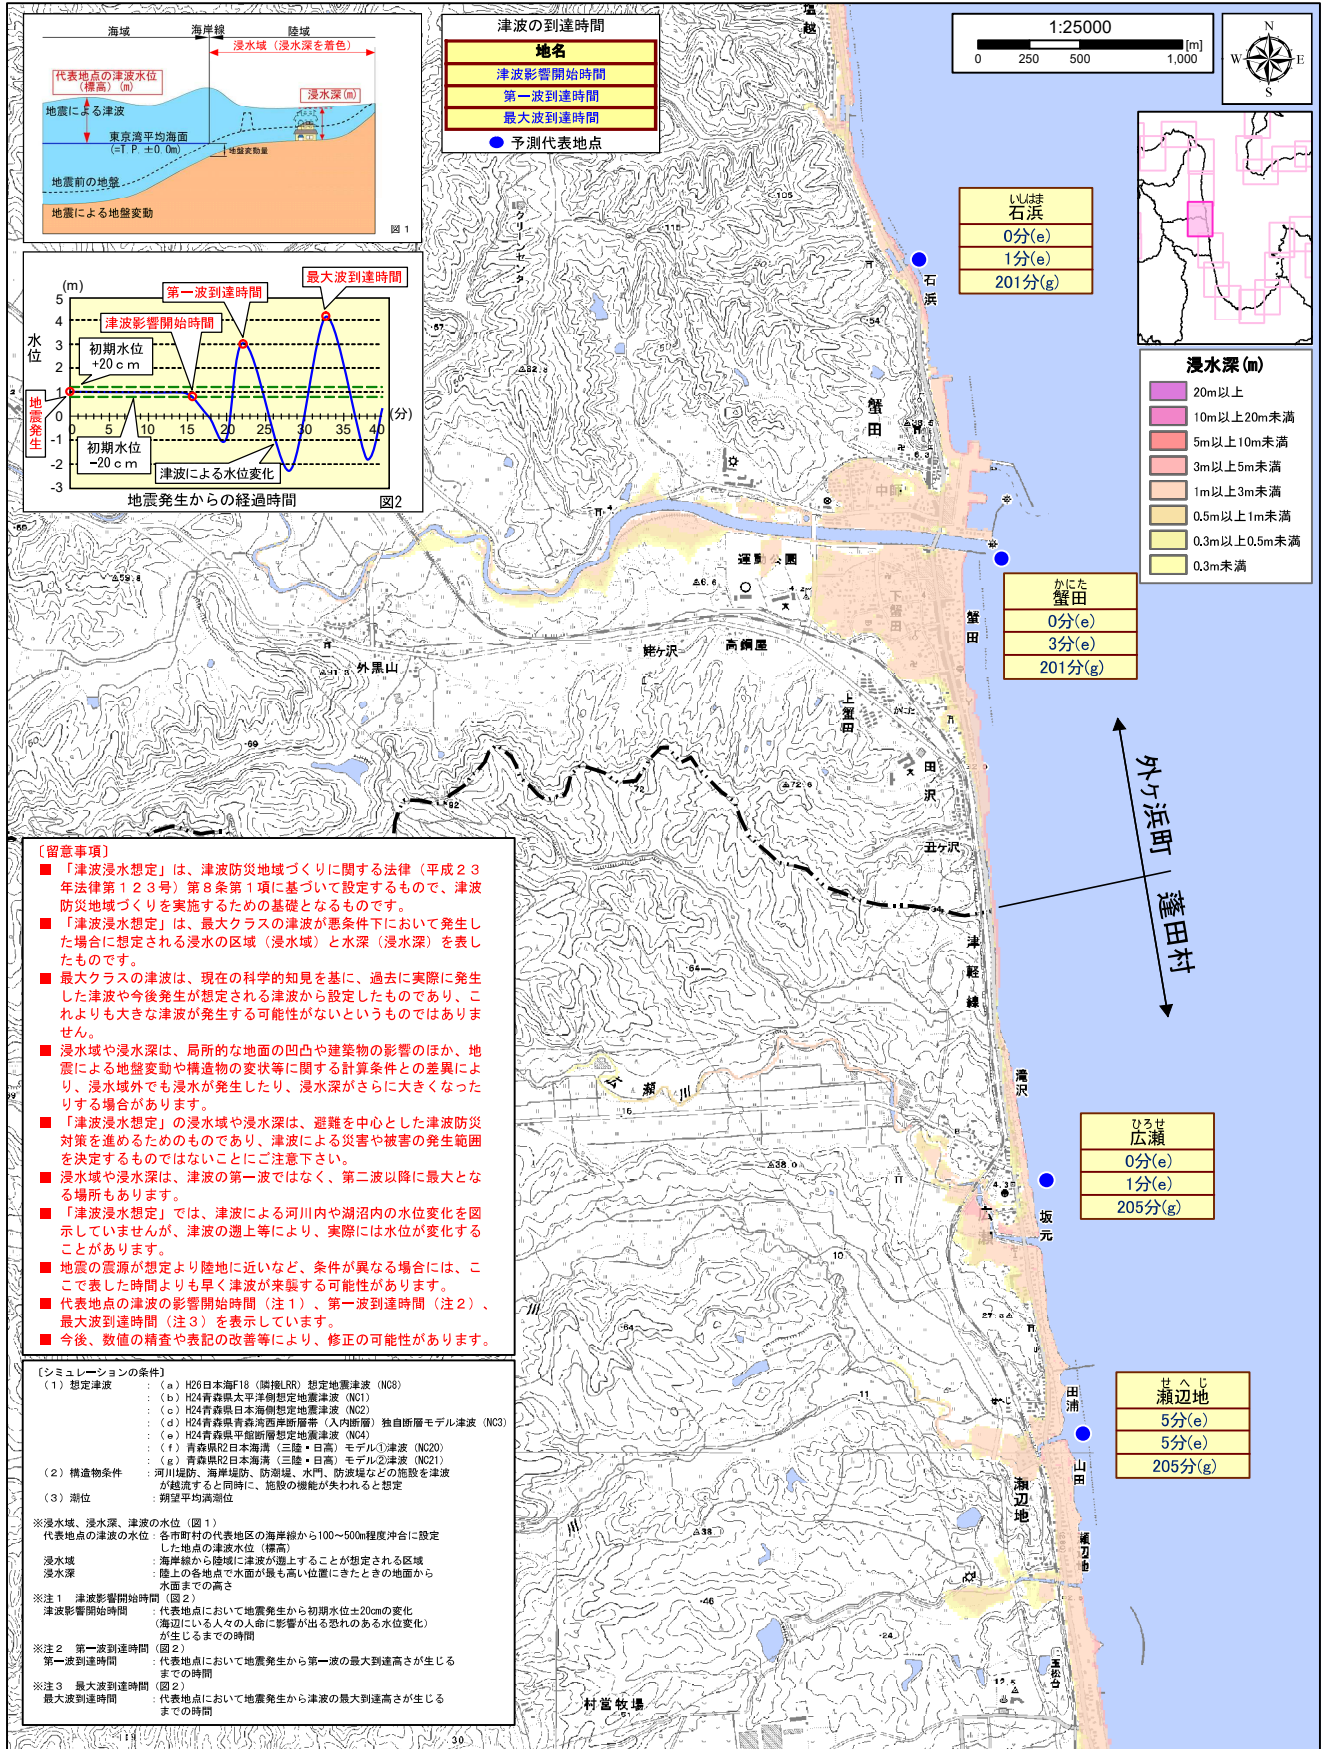

# 青森県陸奥湾沿岸における津波浸水想定図（外ヶ浜町 6/6～蓬田村 1/2）

※令和三年五月 青森県

# 青森県陸奥湾沿岸における津波浸水想定図（蓬田村 2/2～青森市 1/6）

※令和三年五月 青森県