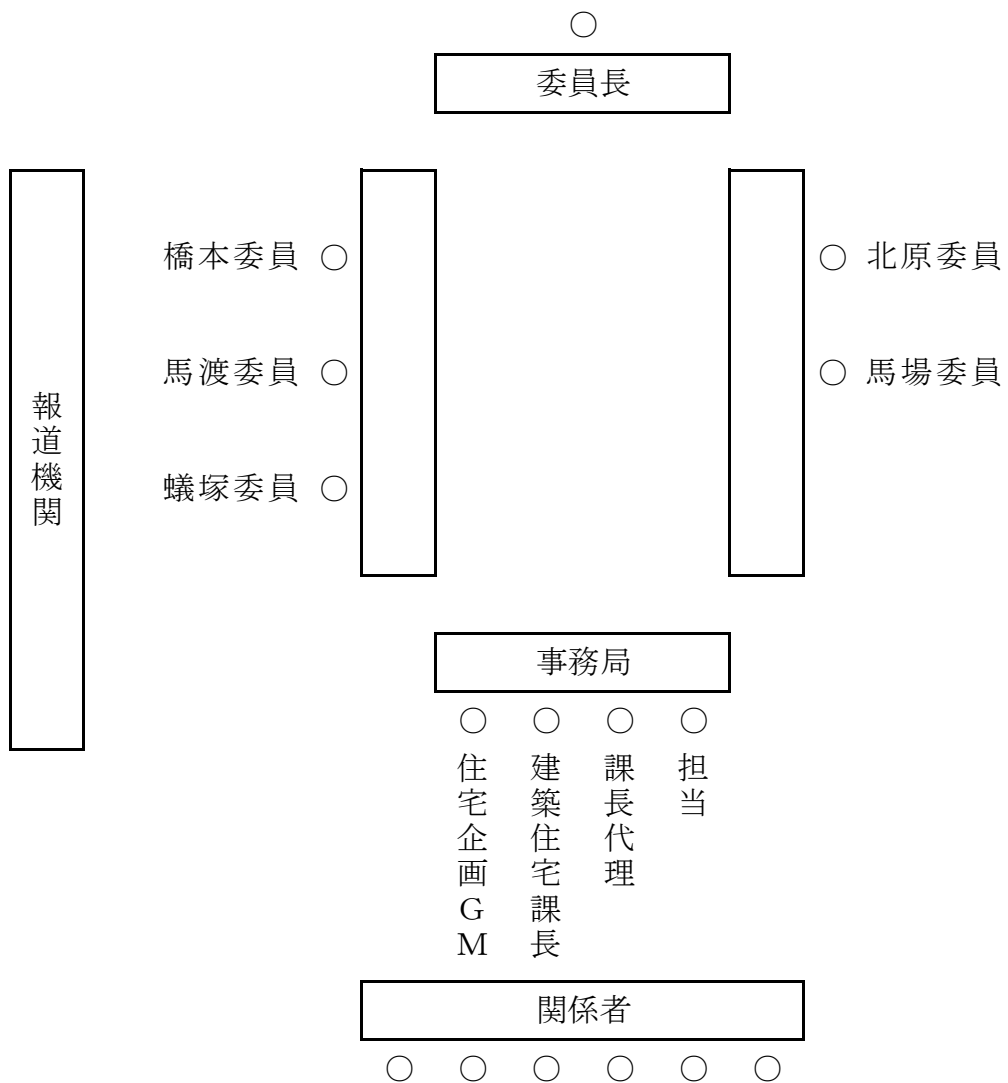

青森県住教育学習指針等検討委員会(第1回委員会) 出席者名簿

< 委員 >

所 属	職 名	氏 名
八戸工業大学	副学長	橋本 都
弘前大学大学院地域社会研究科	研究科長・教授	北原 啓司
八戸工業高等専門学校 産業システム工学科	准教授	馬渡 龍
地方独立行政法人北海道立総合研究機構 建築研究本部北方建築総合研究所	地域研究部 研究主任	馬場 麻衣
公益社団法人日本建築家協会東北支部 (蟻塚学建築設計事務所)	(代表)	蟻塚 学
住教育検討ワーキンググループ (青森県総合学校教育センター)	座長 (指導主事)	(欠席) 木村 紀子

< 事務局 >

所 属	職 名	氏 名
県土整備部建築住宅課	課長	成田 宏之
	課長代理	澤田 正明
	住宅企画GM	平井 行信
	住宅企画GSM	加藤 宏一
	主査	平 順哉
	技師	高久 洋介
	技師	笹舘 惇志

青森県住教育学習指針等検討委員会(第1回委員会) 席図

日時 平成29年7月3日(月)
午後1時30分～3時30分(予定)
会場 ウェディングプラザアラスカ
2階 ガーネットの間

入口