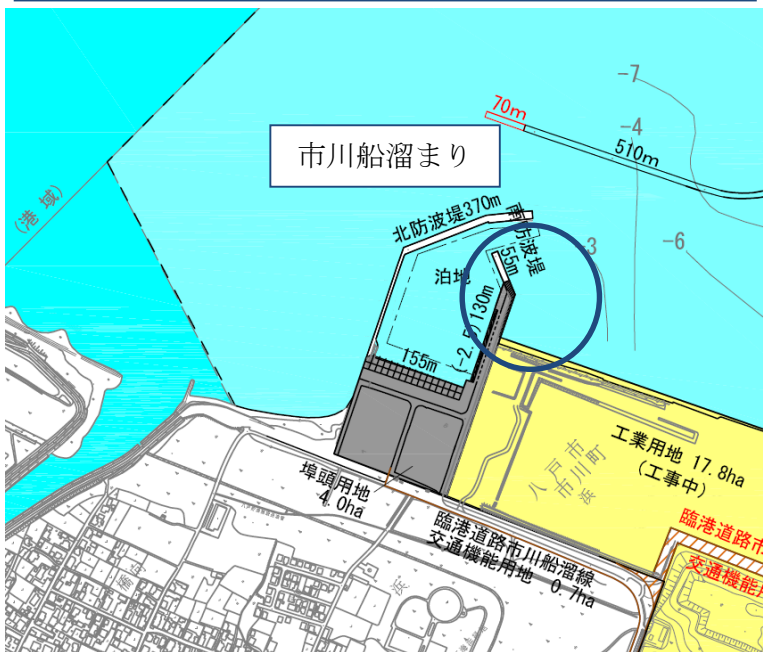

八戸港港湾計画変更位置図

変更箇所

八太郎1号・3号・河原木2号 埠頭

既定計画

変更計画

市川船溜り

既定計画

変更計画(案)