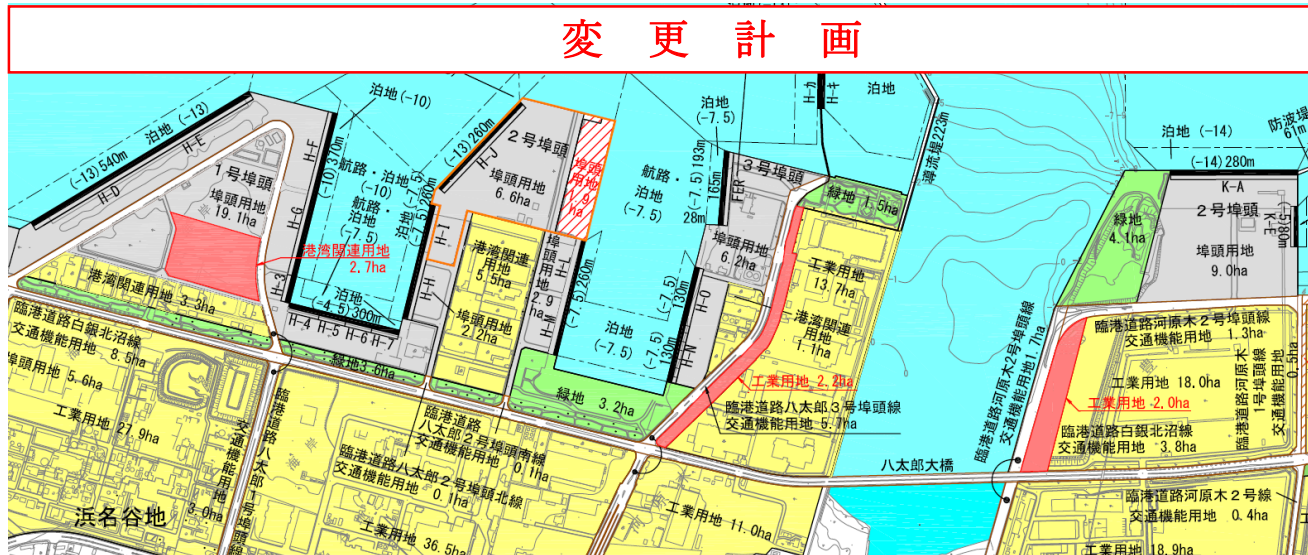

八戸港港湾計画変更位置図

変更箇所

八太郎1号・3号・河原木2号 埠頭

既定計画

変更計画

市川船溜り

既定計画

変更計画(案)