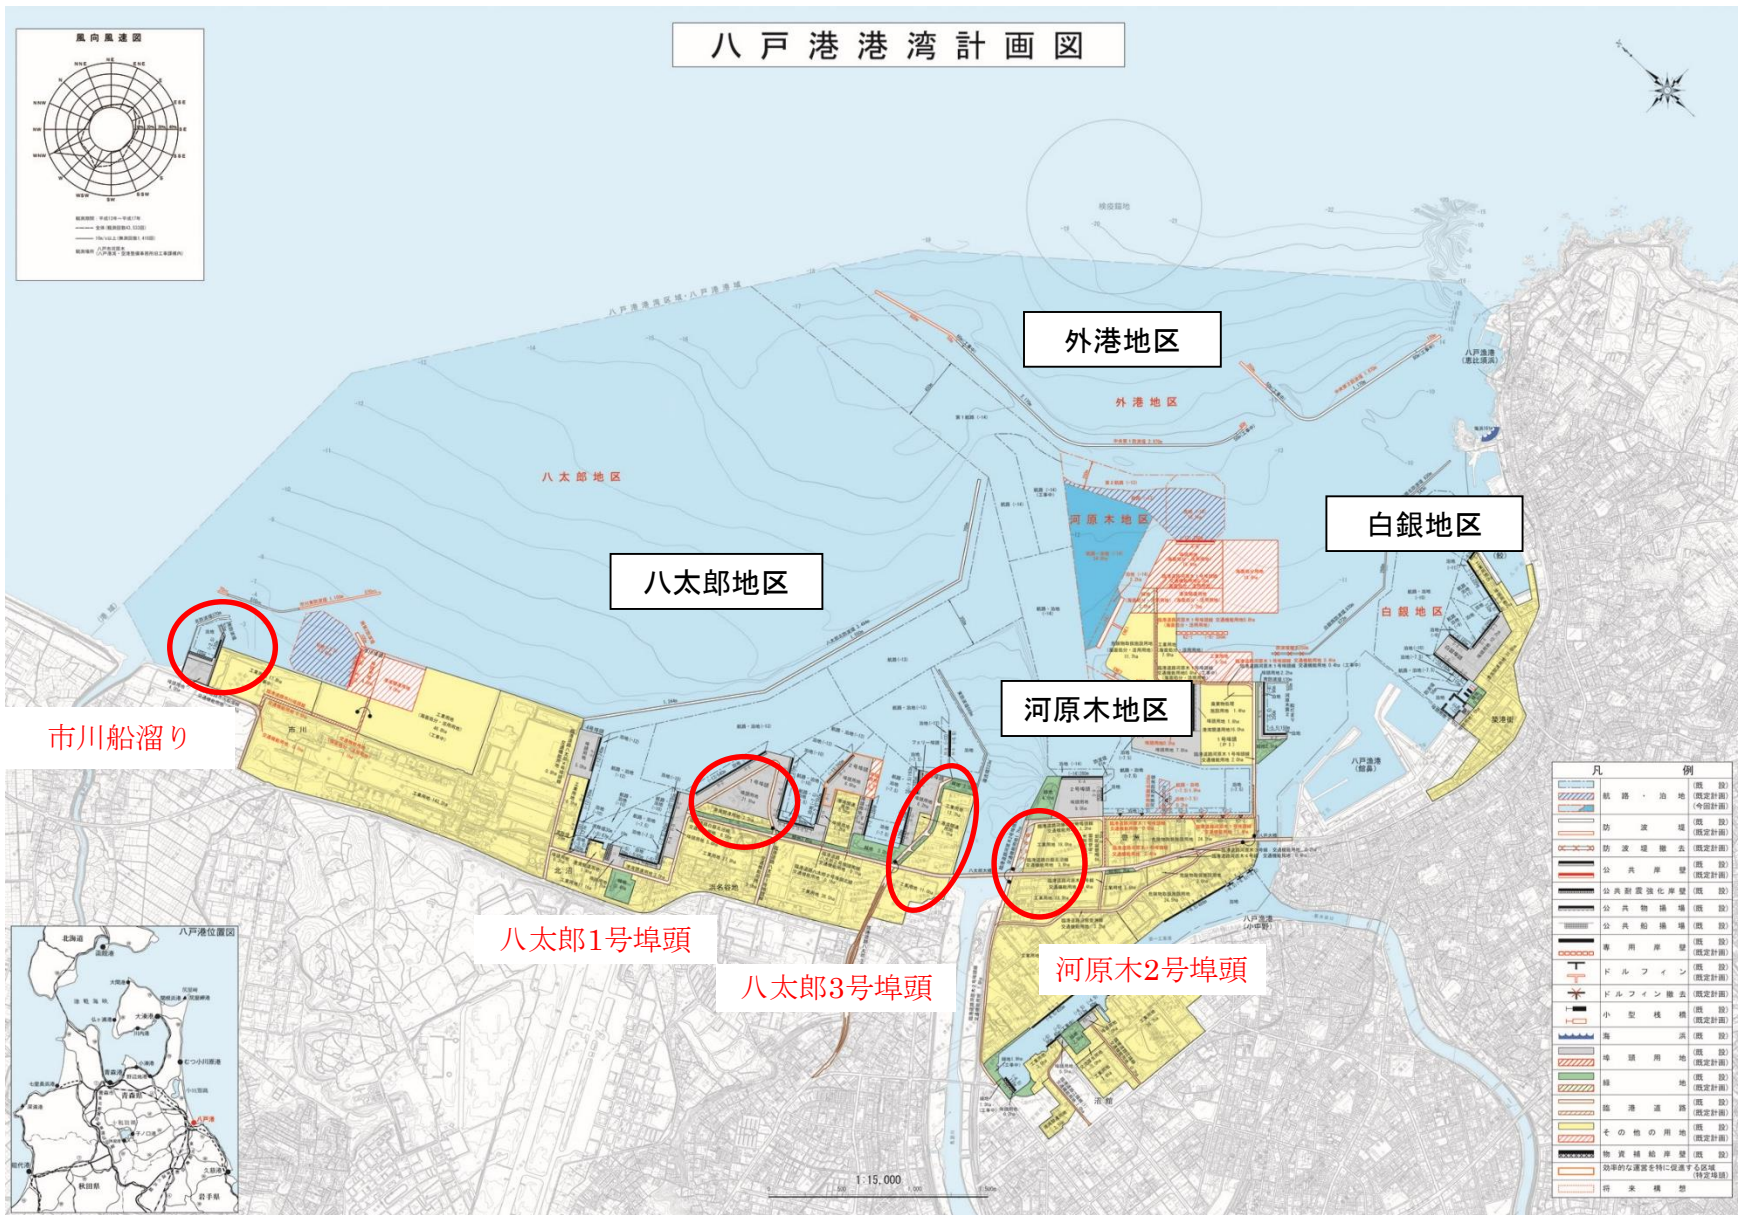

八戸港港湾計画変更位置図

変更箇所

八太郎1号・3号・河原木2号 埠頭

既定計画

変更計画

市川船溜り

既定計画

変更計画(案)