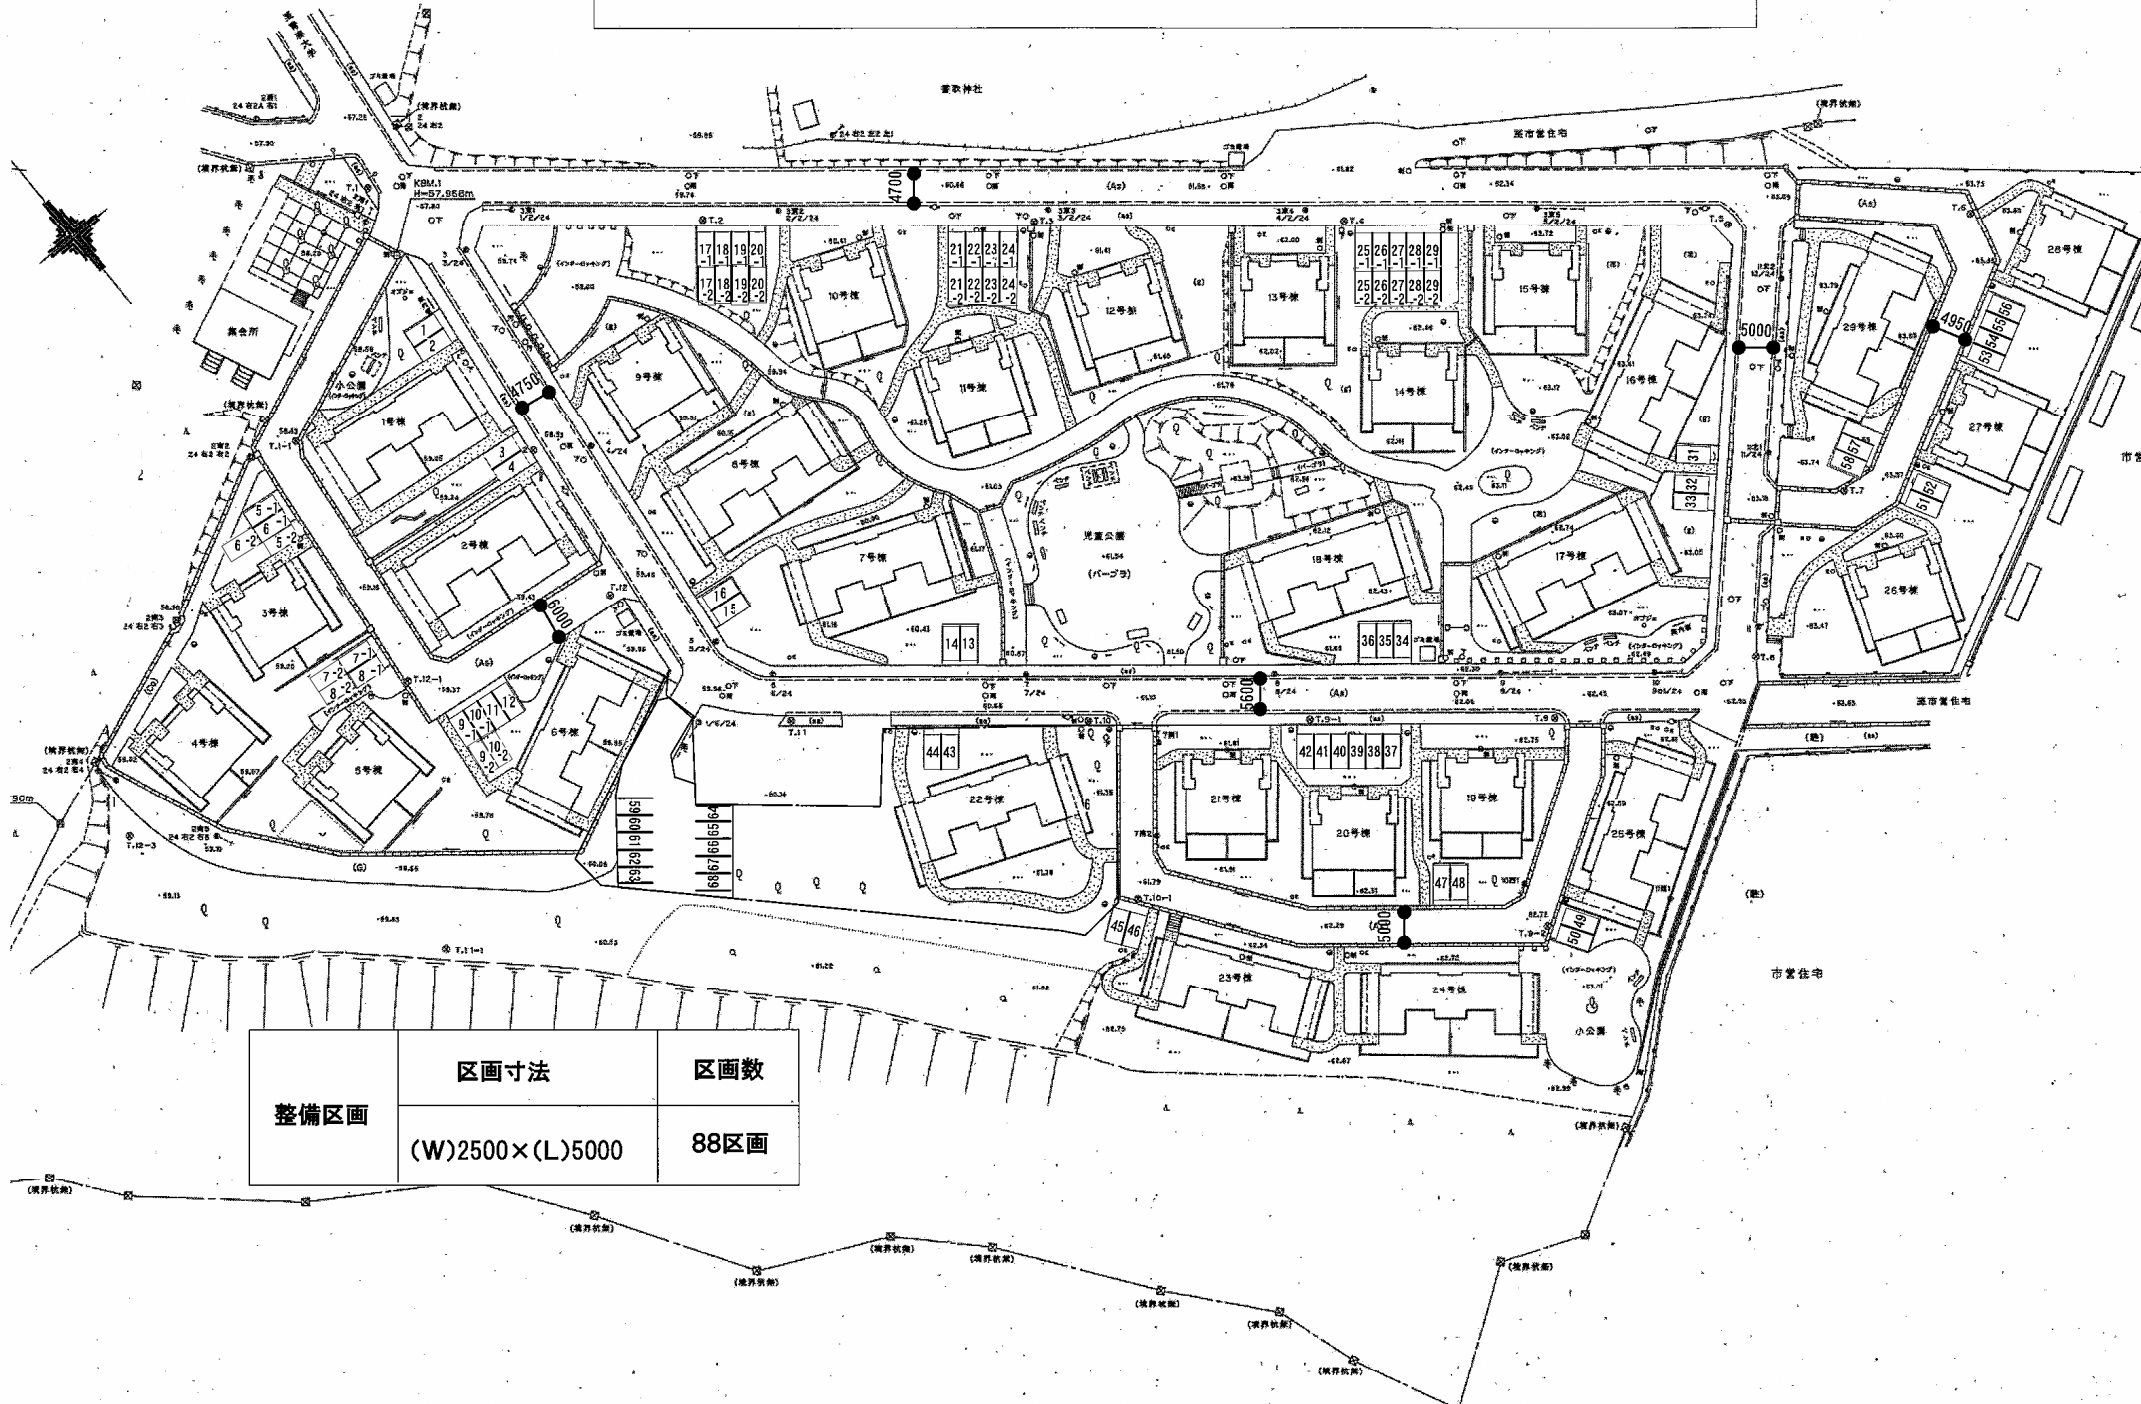

# 県営住宅幸畑第一団地駐車場 配置図

整備区画	区画寸法	区画数
	(W)2500×(L)5000	88区画