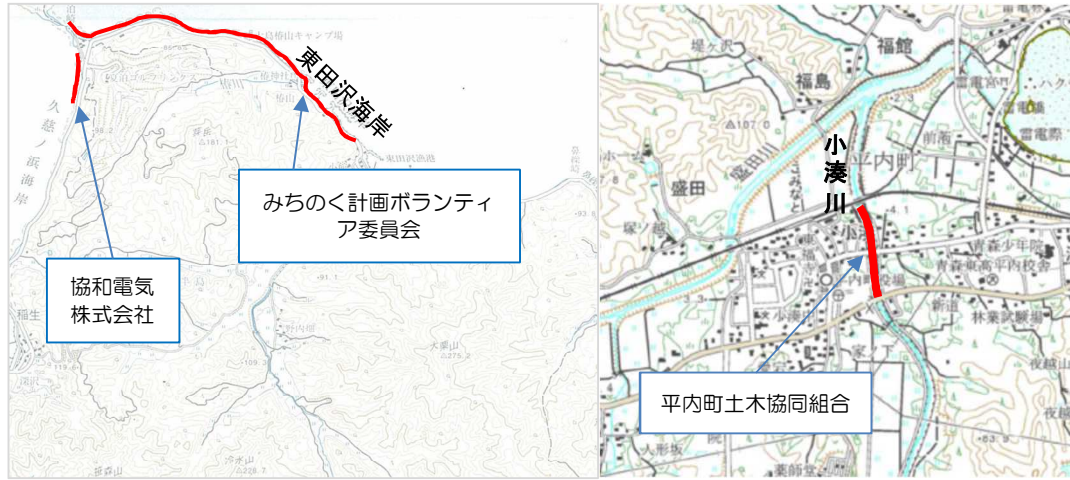

青森県ふるさとの水辺サポーター活動位置図 【東青管内：青森市浪岡・平内町・外ヶ浜町・今別町】

【平内町】

【青森市浪岡】

【外ヶ浜町】

【今別町】

「青森県ふるさとの水辺サポーター」一覧表（浪岡、平内、今別、外ヶ浜地区）

みちのく計画ボランティア委員会	赤川 駒込川 東田沢海岸	小柳橋から小柳歩道橋まで 南桜川橋から下流（桜川団地） 東田沢から稲生まで	L=300m L=260m L=3,800m
今別川を元気にする会（相内建設株式会社）	今別川	大川平橋から 清川橋まで	L=700m
協和電気株式会社	久慈ノ浜海岸	夏泊崎から久慈ノ浜海岸まで	L=400m
SK蟹田川を愛する会	蟹田川	蟹田橋から上流900mまで（両岸）	L=1,800m
浪岡川クリーンの会	浪岡川	奥羽本線鉄橋から浪岡城跡まで	L=2,000m
平内町土木協同組合	小湊川	青い森鉄道上流から 国道4号下流まで500m（両岸）	L=1,000m