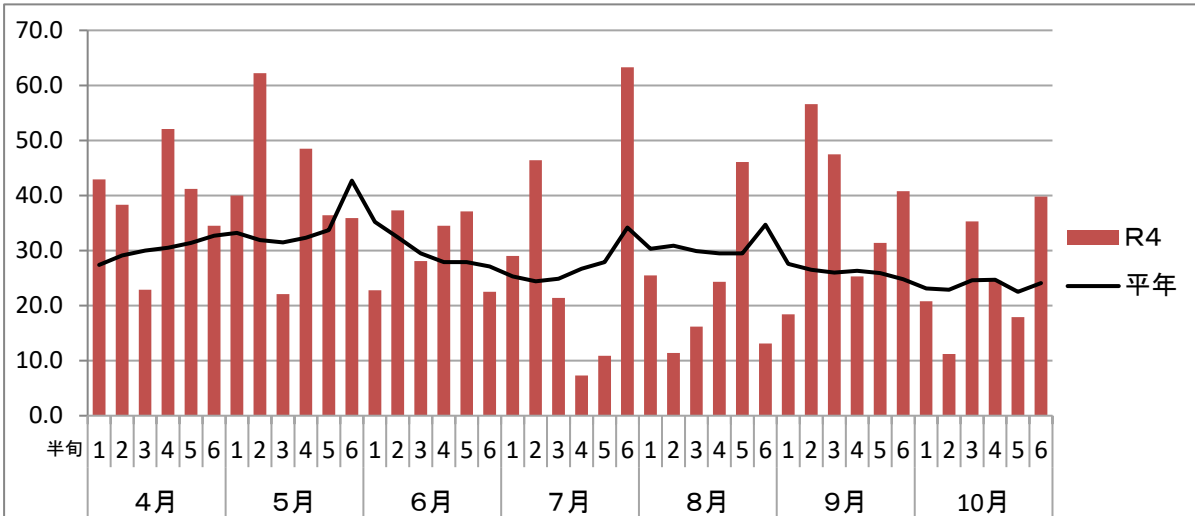

令和4年 弘前アメダスデータ

(暖候期: 4~10月)

中南農業普及振興室

気温
(°C)

4月	+1.5°C
5月	+1.4°C
6月	+0.4°C
7月	+1.2°C
8月	-0.2°C
9月	+1.1°C
10月	-0.1°C

日照時間
(h)

4月	126.8%
5月	119.9%
6月	100.0%
7月	111.9%
8月	74.0%
9月	139.0%
10月	106.2%

降水量
(mm)

4月	66.9%
5月	67.1%
6月	251.0%
7月	102.3%
8月	367.1%
9月	52.1%
10月	74.3%