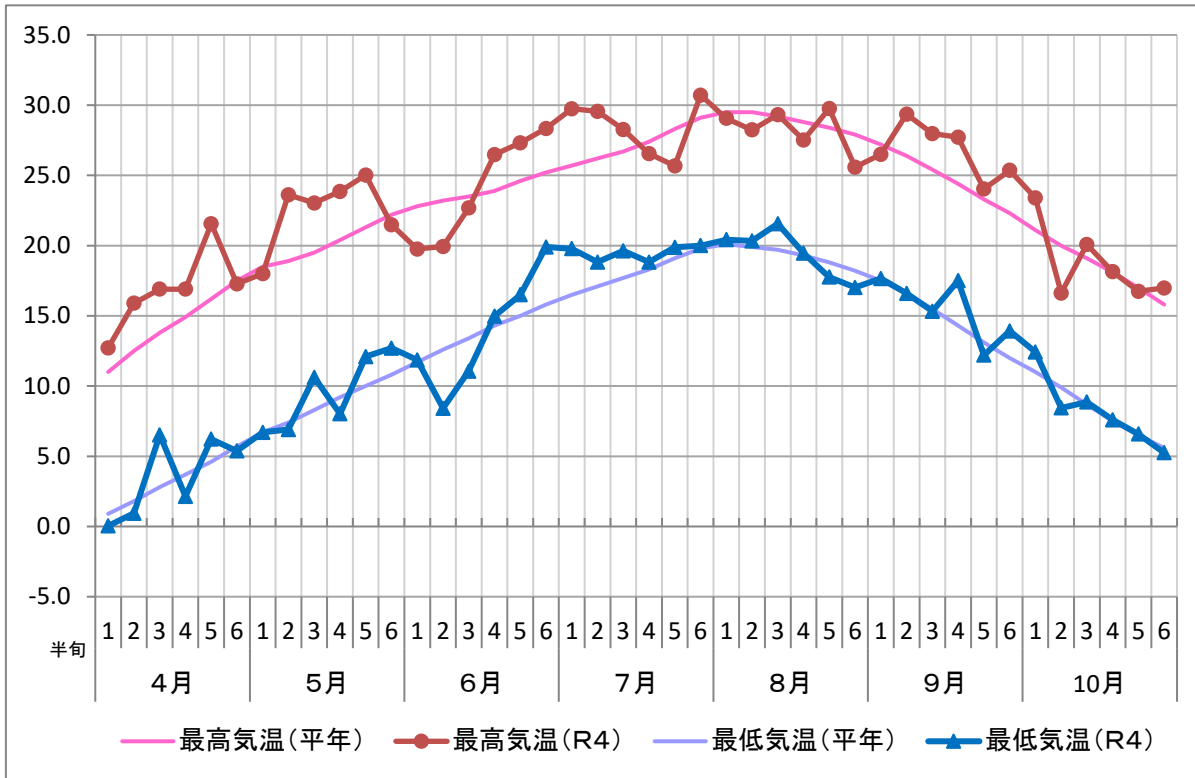

令和4年 弘前アメダスデータ

(暖候期: 4~10月)

中南農業普及振興室

気温
(°C)

4月	+1.5°C
5月	+1.4°C
6月	+0.4°C
7月	+1.2°C
8月	-0.2°C
9月	+1.1°C
10月	-0.1°C

日照時間
(h)

4月	126.8%
5月	119.9%
6月	100.0%
7月	111.9%
8月	74.0%
9月	139.0%
10月	106.2%

降水量
(mm)

4月	66.9%
5月	67.1%
6月	251.0%
7月	102.3%
8月	367.1%
9月	52.1%
10月	74.3%