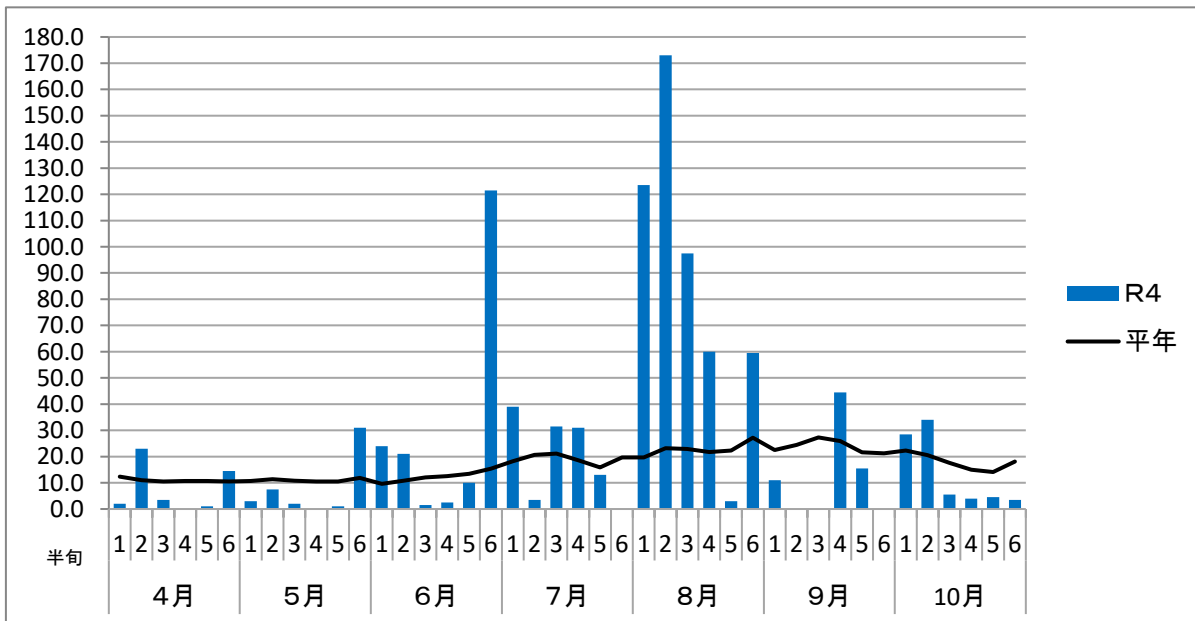

令和4年 弘前アメダスデータ

(暖候期: 4~10月)

中南農業普及振興室

気温
(°C)

4月	+1.5°C
5月	+1.4°C
6月	+0.4°C
7月	+1.2°C
8月	-0.2°C
9月	+1.1°C
10月	-0.1°C

日照時間
(h)

4月	126.8%
5月	119.9%
6月	100.0%
7月	111.9%
8月	74.0%
9月	139.0%
10月	106.2%

降水量
(mm)

4月	66.9%
5月	67.1%
6月	251.0%
7月	102.3%
8月	367.1%
9月	52.1%
10月	74.3%