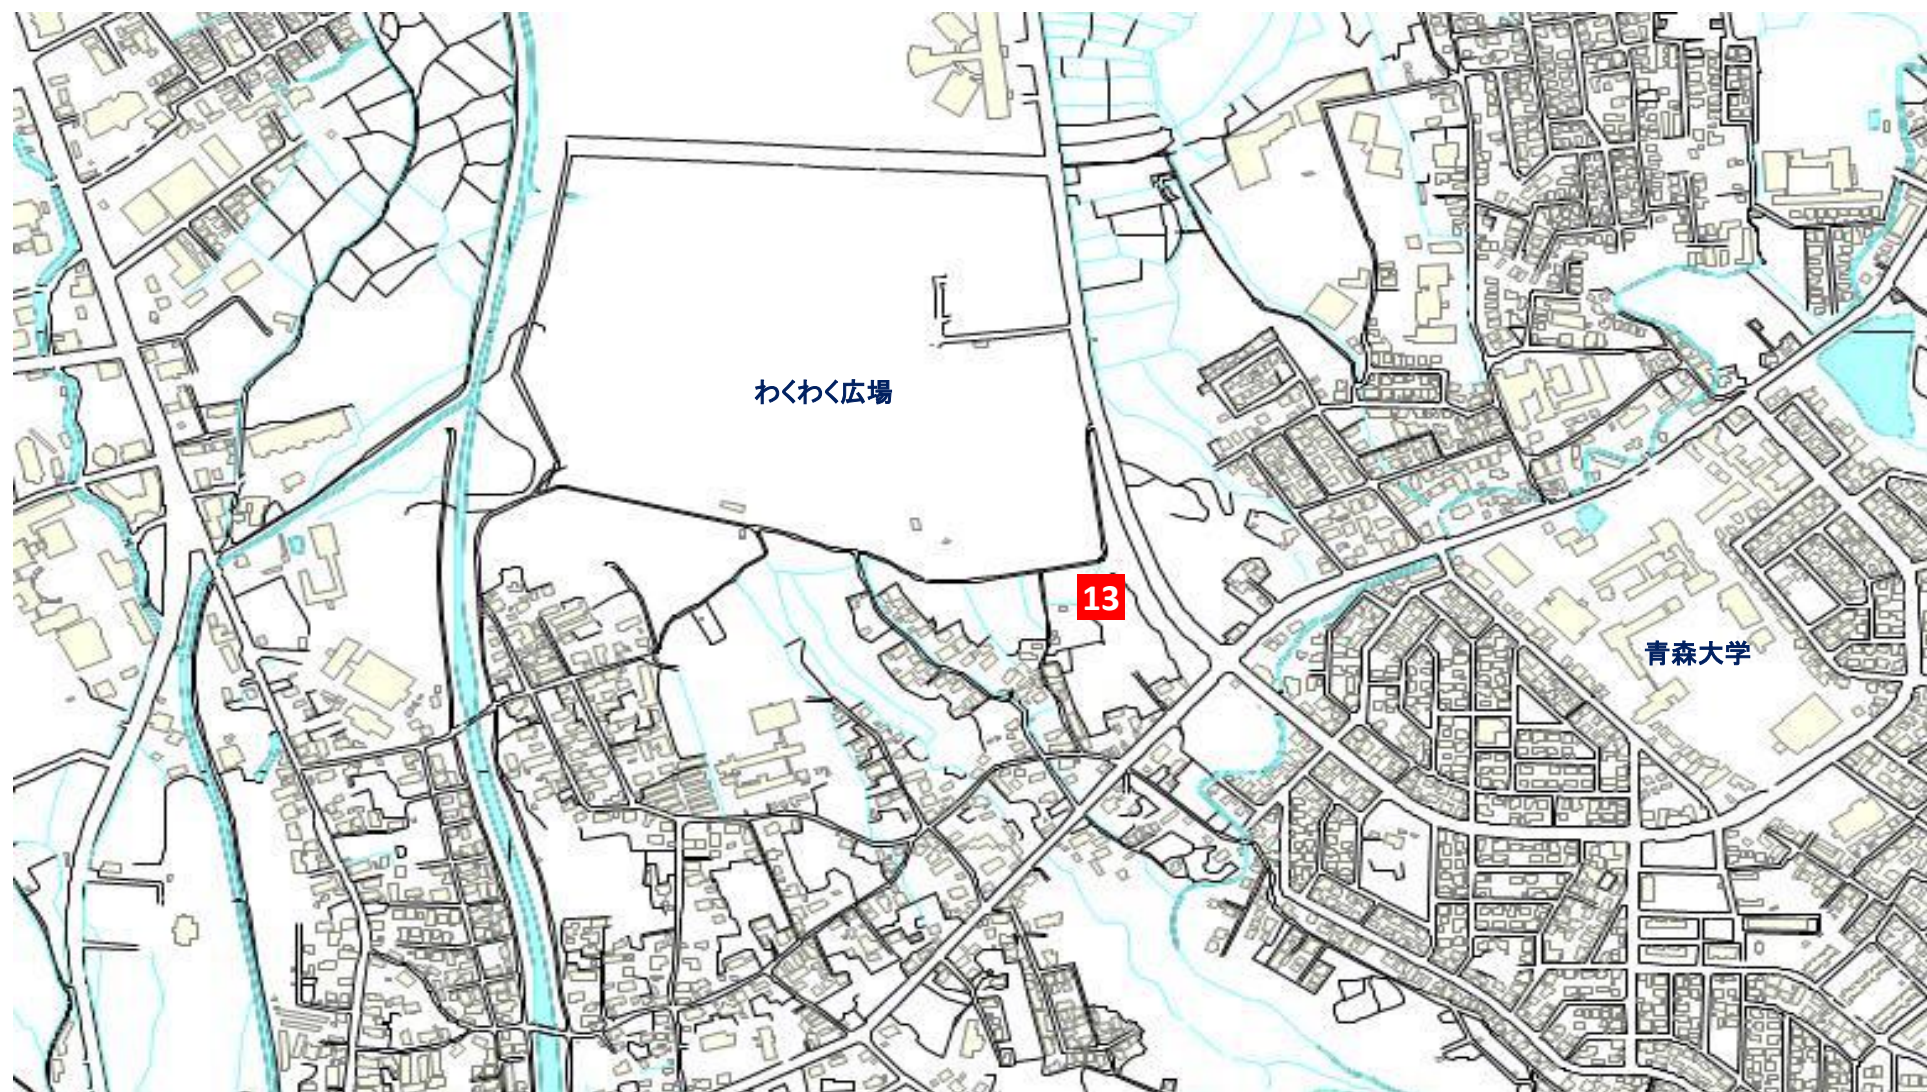

稲わらふりーでんマップ

【設置予定箇所】

- 1.飛鳥地区
- 2.油川・羽白・岡町地区
- 3.新城地区
- 4.荒川地区
- 5.安田地区
- 6.高田・金浜地区
- 7.大矢沢地区
- 8.戸山地区
- 9.桑原地区
- 10.原別地区
- 11.合子沢・横内地区
- 12.浪岡北中野・吉内地区
- 13.浪岡佐野・淋城・
松嶋地区

『稲わらふりーでん』ご利用上の注意

- ◎必ず、稲わらふりーでんの旗が立っている水田から、稲わらを運搬してください。
旗のない水田には立ち入らないでください。
- ◎稲刈りの時期により、稲わらふりーでんの開始も異なります。
必ず、稲わらふりーでんの『旗』が立っているかを確認してください。
- ◎場所によっては、道路が狭かったり、交通量が多い場合もあります。
車輛の運搬には十分に気をつけてください。
- ◎農家の方のご協力により、実施しておりますので、運搬の際には、農耕車を優先するなど、農作業に支障のないように配慮し、水田のあぜ道や水路などを壊さないように、細心の注意をお願いします。
- ◎稲わらふりーでんは、稲わらがなくなり次第終了となりますので、ご了承ください。
特に、道路沿いは早くなる傾向があります。

↓ 至西バイパス

3. 新城地区

4. 荒川地区

↑ 環状線(7号バイパス)

5. 安田地区

●高田川瀬交差点 6. 高田・金浜地区

7. 大矢沢地区

9. 桑原地区

県立保健大

10. 原別地区

↘東バイパス

13. 浪岡佐野・淋城・松嶋地区