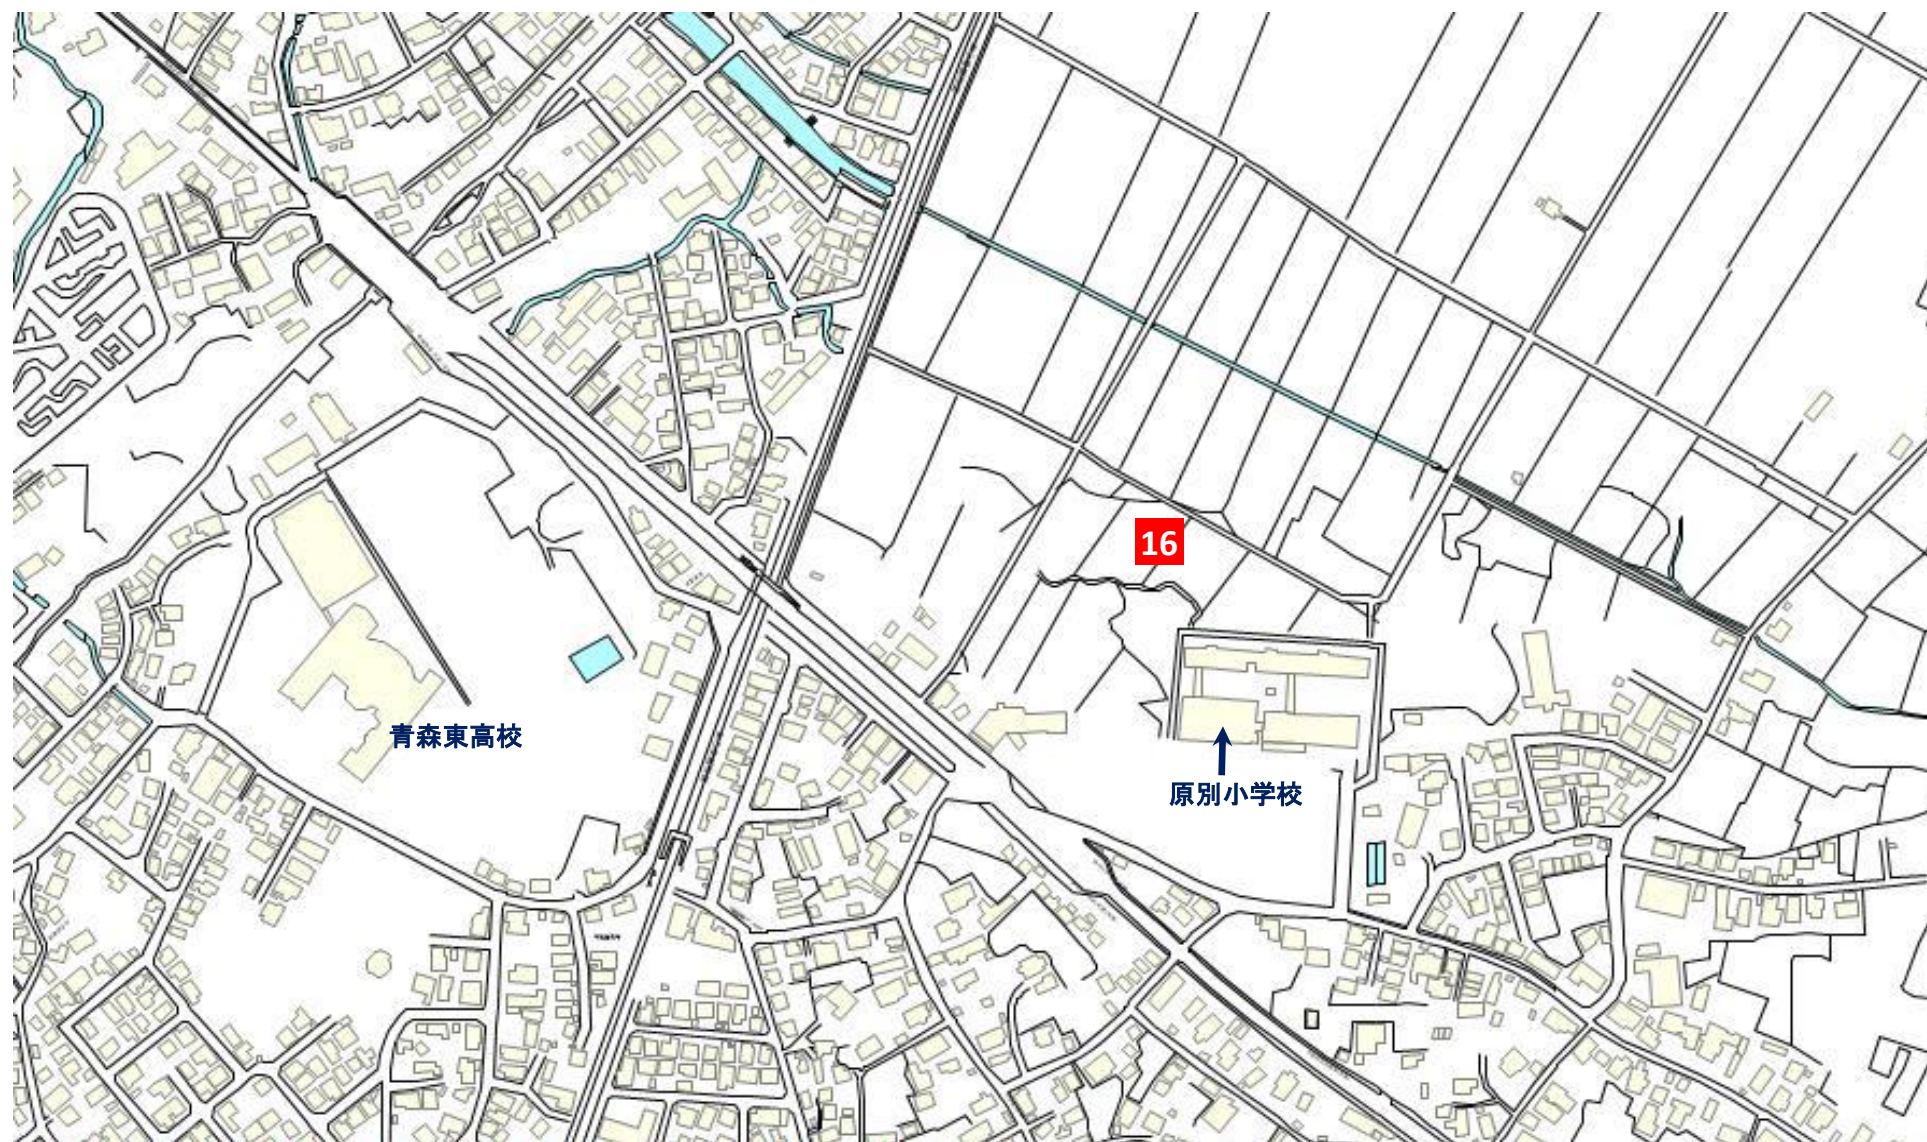

稲わらふりーでんマップ

【設置予定箇所】

- 1.飛鳥地区
- 2.油川・羽白・岡町地区
- 3.新城地区
- 4.荒川地区
- 5.安田地区
- 6.高田・金浜地区
- 7.大矢沢地区
- 8.戸山地区
- 9.桑原地区
- 10.原別地区
- 11.合子沢・横内地区
- 12.浪岡北中野・吉内地区
- 13.浪岡佐野・淋城・
松嶋地区

『稲わらふりーでん』ご利用上の注意

- ◎必ず、稲わらふりーでんの旗が立っている水田から、稲わらを運搬してください。
旗のない水田には立ち入らないでください。
- ◎稲刈りの時期により、稲わらふりーでんの開始も異なります。
必ず、稲わらふりーでんの『旗』が立っているかを確認してください。
- ◎場所によっては、道路が狭かったり、交通量が多い場合もあります。
車輛の運搬には十分に気をつけてください。
- ◎農家の方のご協力により、実施しておりますので、運搬の際には、農耕車を優先するなど、農作業に支障のないように配慮し、水田のあぜ道や水路などを壊さないように、細心の注意をお願いします。
- ◎稲わらふりーでんは、稲わらがなくなり次第終了となりますので、ご了承ください。
特に、道路沿いは早くなる傾向があります。

↓ 至西バイパス

3. 新城地区

4. 荒川地区

↑ 環状線(7号バイパス)

5. 安田地区

●高田川瀬交差点 6. 高田・金浜地区

7. 大矢沢地区

9. 桑原地区

県立保健大

10. 原別地区

↘東バイパス

13. 浪岡佐野・淋城・松嶋地区