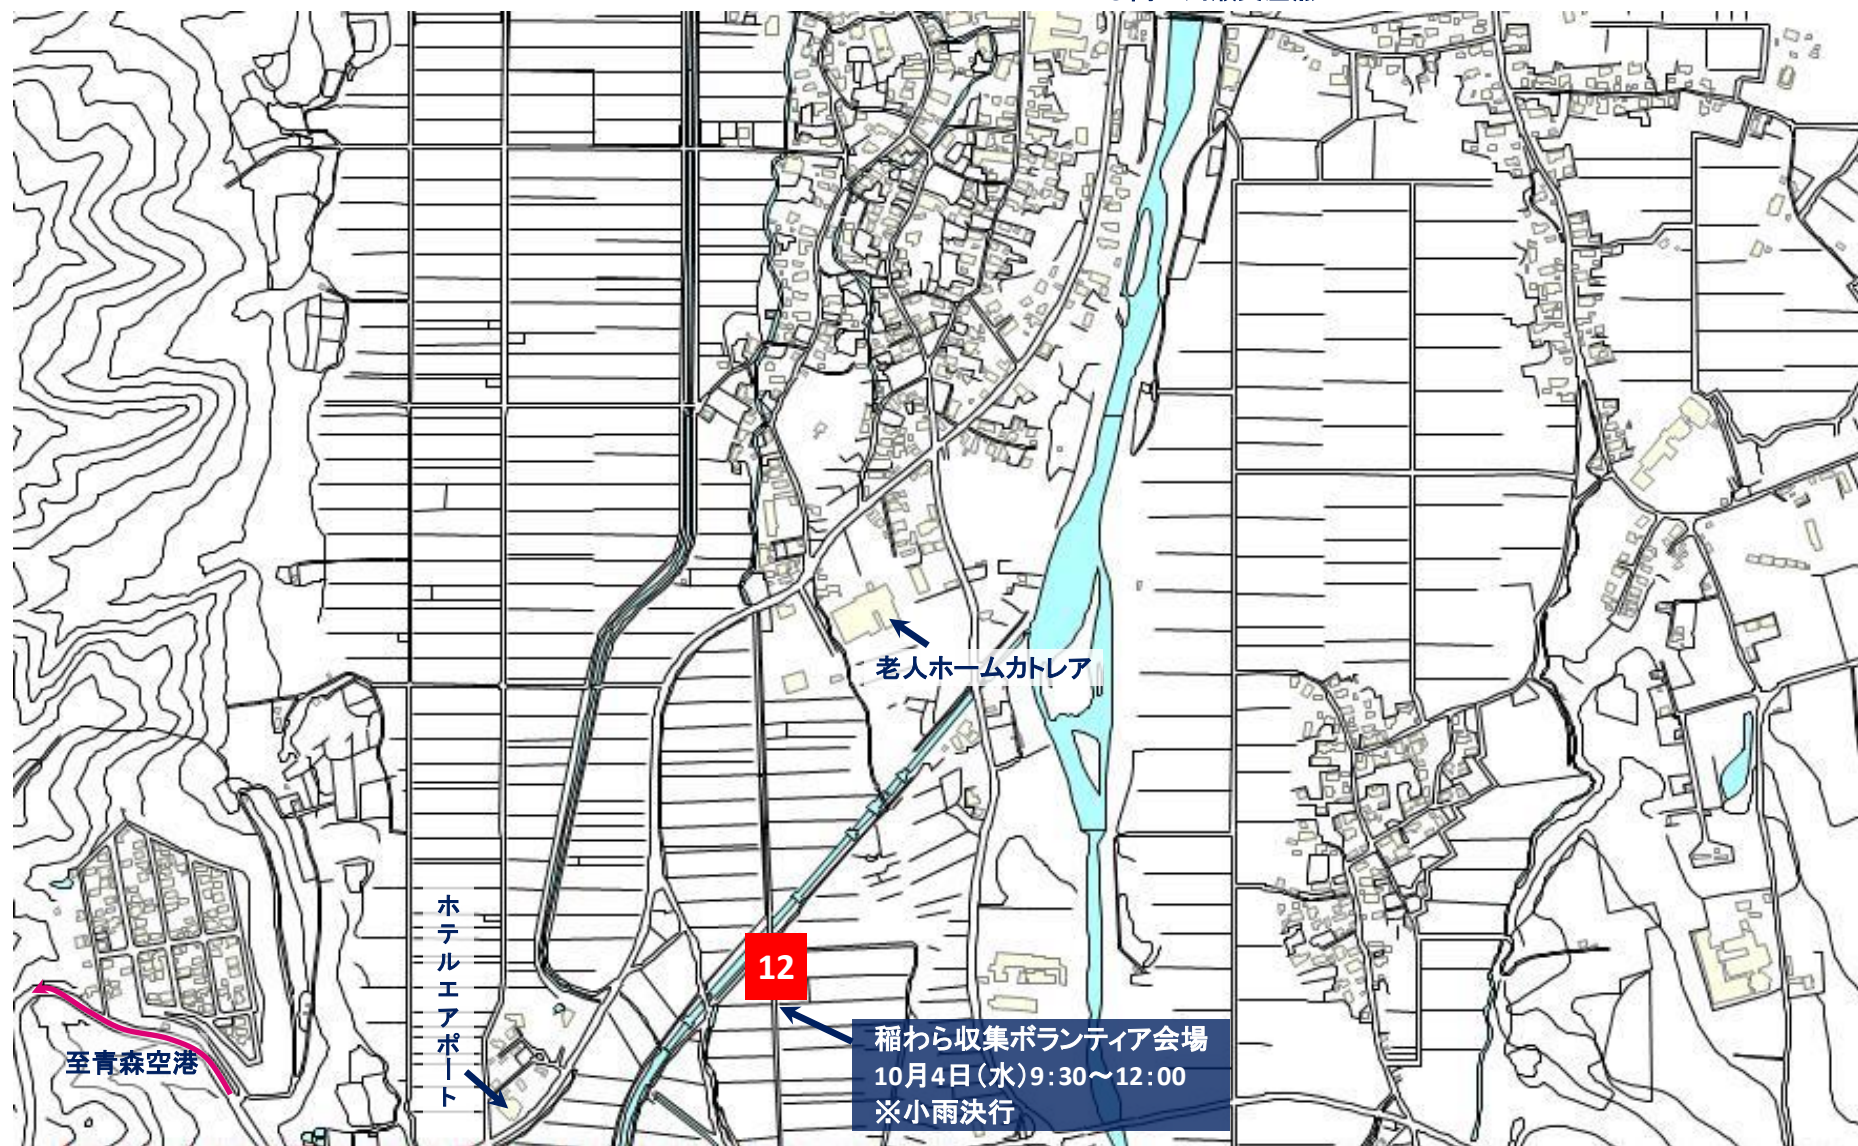

稲わらふりーでんマップ

【設置予定箇所】

- 1.飛鳥地区
- 2.油川・羽白・岡町地区
- 3.新城地区
- 4.荒川地区
- 5.安田地区
- 6.高田・金浜地区
- 7.大矢沢地区
- 8.戸山地区
- 9.桑原地区
- 10.原別地区
- 11.合子沢・横内地区
- 12.浪岡北中野・吉内地区
- 13.浪岡佐野・淋城・
松嶋地区

『稲わらふりーでん』ご利用上の注意

- ◎必ず、稲わらふりーでんの旗が立っている水田から、稲わらを運搬してください。
旗のない水田には立ち入らないでください。
- ◎稲刈りの時期により、稲わらふりーでんの開始も異なります。
必ず、稲わらふりーでんの『旗』が立っているかを確認してください。
- ◎場所によっては、道路が狭かったり、交通量が多い場合もあります。
車輛の運搬には十分に気をつけてください。
- ◎農家の方のご協力により、実施しておりますので、運搬の際には、農耕車を優先するなど、農作業に支障のないように配慮し、水田のあぜ道や水路などを壊さないように、細心の注意をお願いします。
- ◎稲わらふりーでんは、稲わらがなくなり次第終了となりますので、ご了承ください。
特に、道路沿いは早くなる傾向があります。

↓ 至西バイパス

3. 新城地区

4. 荒川地区

↑ 環状線(7号バイパス)

5. 安田地区

●高田川瀬交差点 6. 高田・金浜地区

7. 大矢沢地区

9. 桑原地区

県立保健大

10. 原別地区

↘東バイパス

13. 浪岡佐野・淋城・松嶋地区