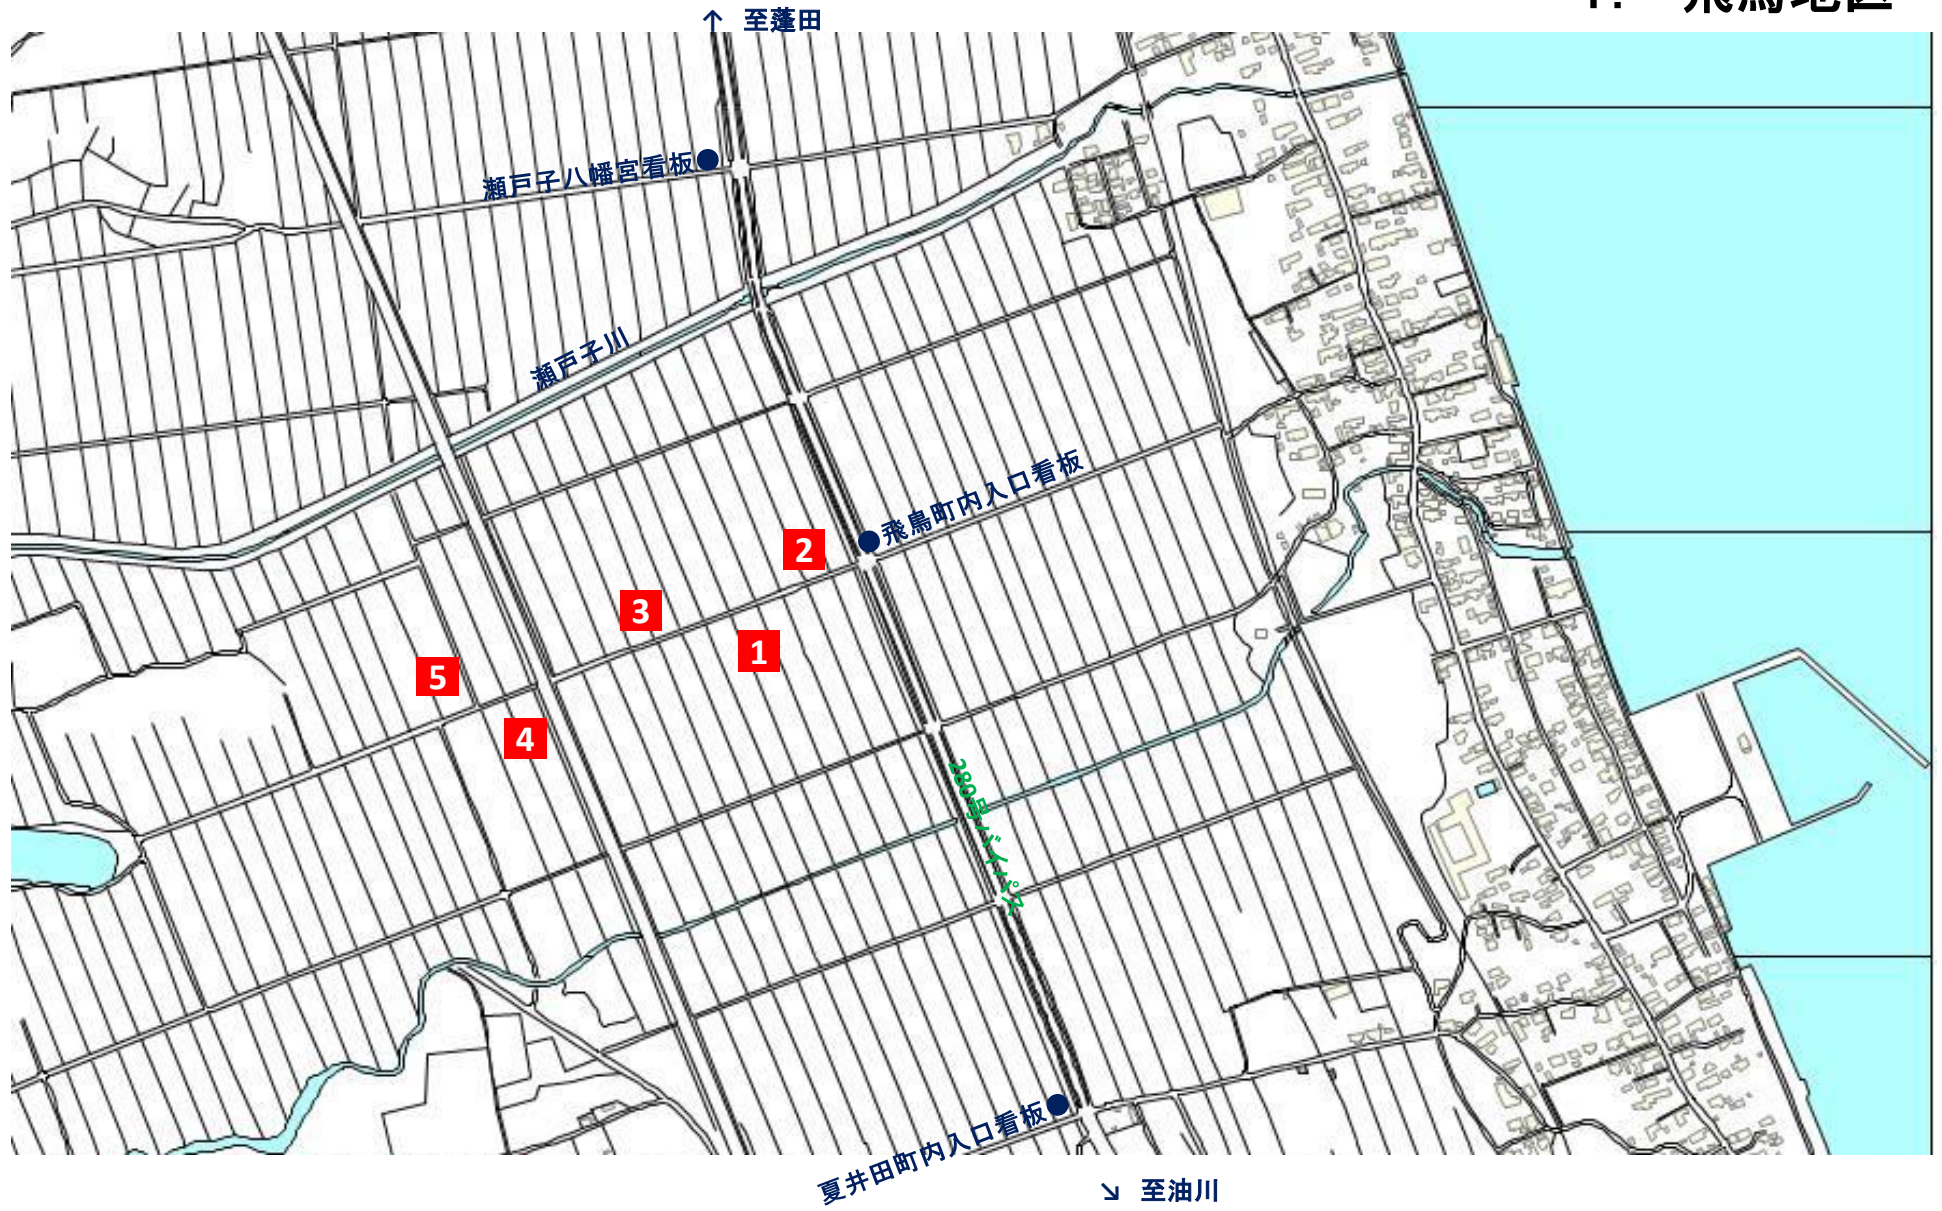

稲わらふりーでんマップ

【設置予定箇所】

- 1.飛鳥地区
- 2.油川・羽白・岡町地区
- 3.新城地区
- 4.荒川地区
- 5.安田地区
- 6.高田・金浜地区
- 7.大矢沢地区
- 8.戸山地区
- 9.桑原地区
- 10.原別地区
- 11.合子沢・横内地区
- 12.浪岡北中野・吉内地区
- 13.浪岡佐野・淋城・
松嶋地区

『稲わらふりーでん』ご利用上の注意

- ◎必ず、稲わらふりーでんの旗が立っている水田から、稲わらを運搬してください。
旗のない水田には立ち入らないでください。
- ◎稲刈りの時期により、稲わらふりーでんの開始も異なります。
必ず、稲わらふりーでんの『旗』が立っているかを確認してください。
- ◎場所によっては、道路が狭かったり、交通量が多い場合もあります。
車輛の運搬には十分に気をつけてください。
- ◎農家の方のご協力により、実施しておりますので、運搬の際には、農耕車を優先するなど、農作業に支障のないように配慮し、水田のあぜ道や水路などを壊さないように、細心の注意をお願いします。
- ◎稲わらふりーでんは、稲わらがなくなり次第終了となりますので、ご了承ください。
特に、道路沿いは早くなる傾向があります。

マナーを守って、稲わらの有効活用にご協力ください。

【お問い合わせ】

青森市農林水産部農業政策課

TEL 0172-62-1176

閲覧用

10月1日版

1. 飛鳥地区

2. 油川・羽白・岡町地区

↓ 至西バイパス

3. 新城地区

4. 荒川地区

↑ 環状線(7号バイパス)

5. 安田地区

●高田川瀬交差点 6. 高田・金浜地区

7. 大矢沢地区

9. 桑原地区

県立保健大

10. 原別地区

↘東バイパス

13. 浪岡佐野・淋城・松嶋地区