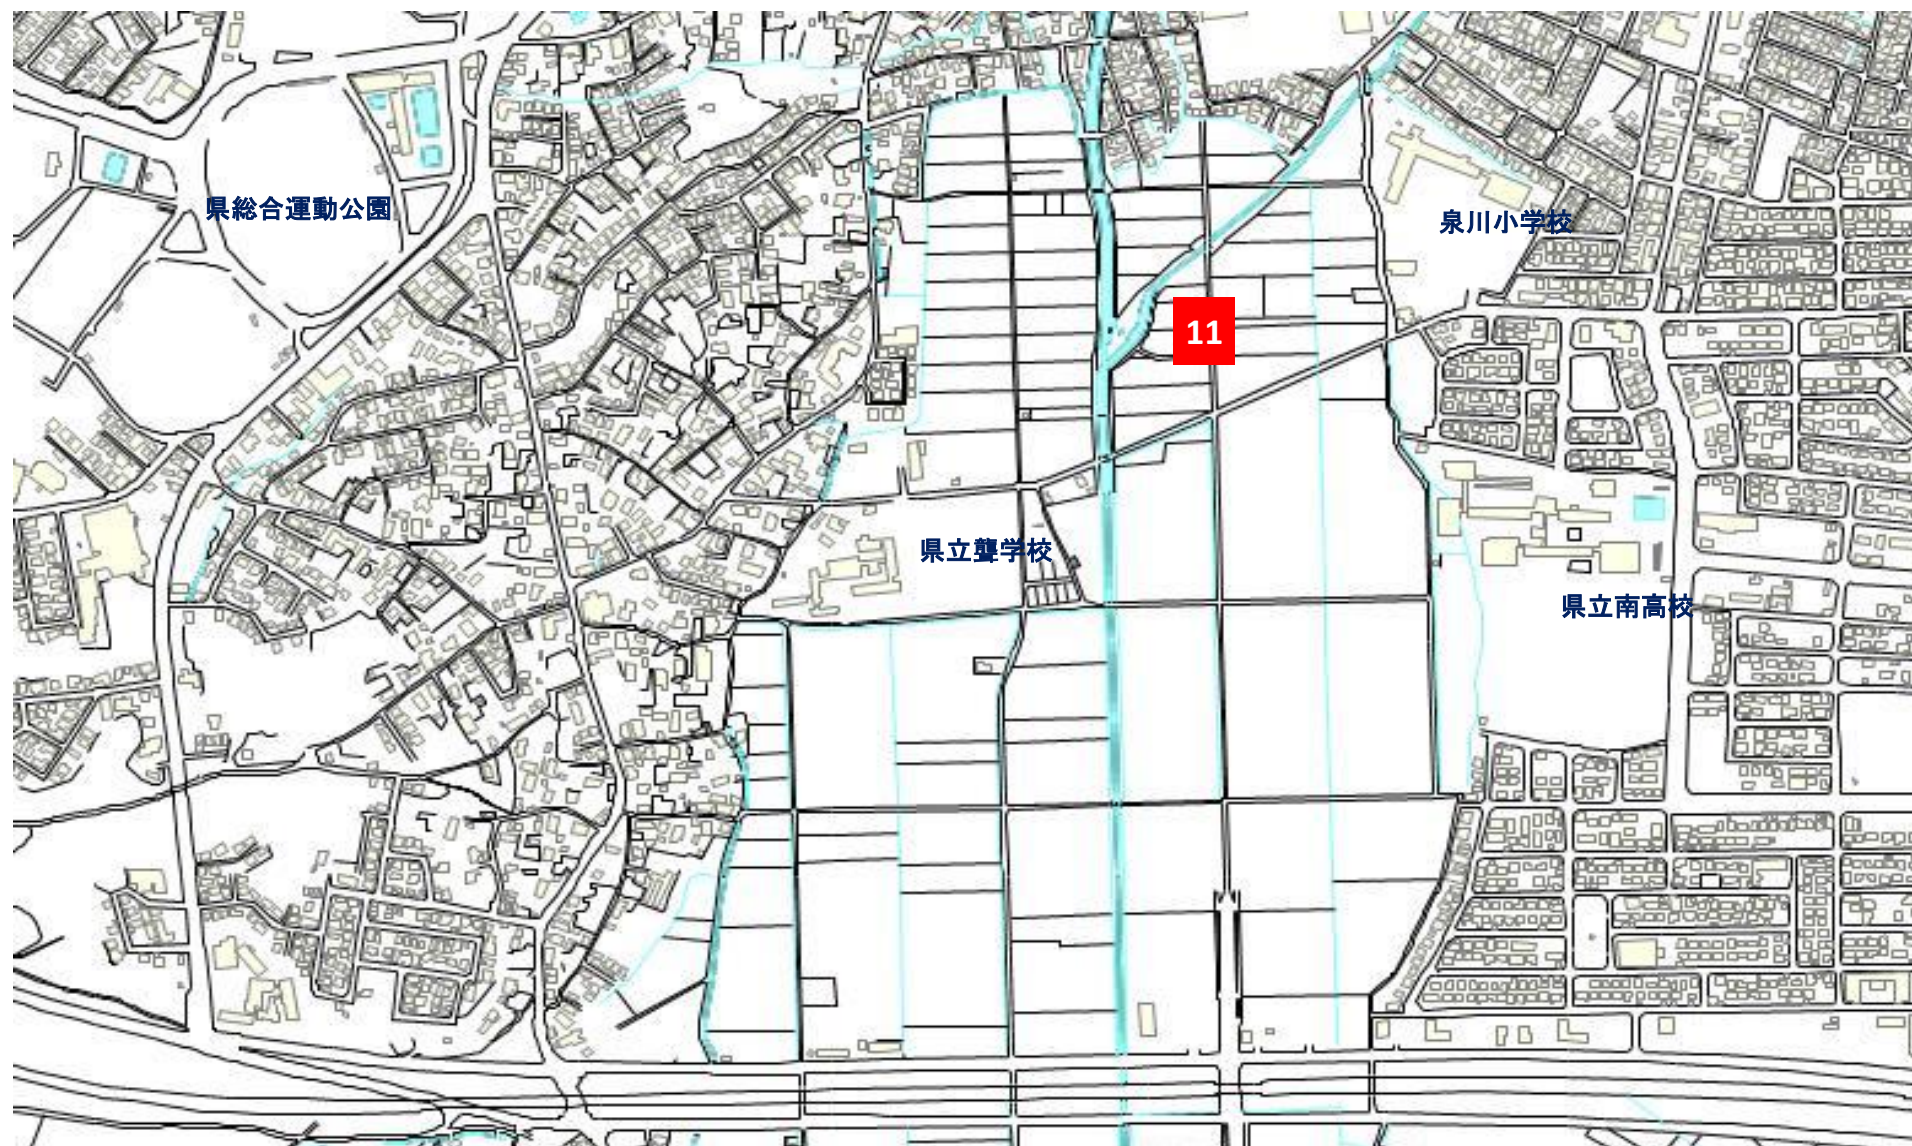

稲わらふりーでんマップ

【設置予定箇所】

- 1.飛鳥地区
- 2.油川・羽白・岡町地区
- 3.新城地区
- 4.荒川地区
- 5.安田地区
- 6.高田・金浜地区
- 7.大矢沢地区
- 8.戸山地区
- 9.桑原地区
- 10.原別地区
- 11.合子沢・横内地区
- 12.浪岡北中野・吉内地区
- 13.浪岡佐野・淋城・
松嶋地区

『稲わらふりーでん』ご利用上の注意

- ◎必ず、稲わらふりーでんの旗が立っている水田から、稲わらを運搬してください。
旗のない水田には立ち入らないでください。
- ◎稲刈りの時期により、稲わらふりーでんの開始も異なります。
必ず、稲わらふりーでんの『旗』が立っているかを確認してください。
- ◎場所によっては、道路が狭かったり、交通量が多い場合もあります。
車輛の運搬には十分に気をつけてください。
- ◎農家の方のご協力により、実施しておりますので、運搬の際には、農耕車を優先するなど、農作業に支障のないように配慮し、水田のあぜ道や水路などを壊さないように、細心の注意をお願いします。
- ◎稲わらふりーでんは、稲わらがなくなり次第終了となりますので、ご了承ください。
特に、道路沿いは早くなる傾向があります。

↓ 至西バイパス

3. 新城地区

4. 荒川地区

↑ 環状線(7号バイパス)

5. 安田地区

●高田川瀬交差点 6. 高田・金浜地区

7. 大矢沢地区

9. 桑原地区

県立保健大

10. 原別地区

↘東バイパス

13. 浪岡佐野・淋城・松嶋地区