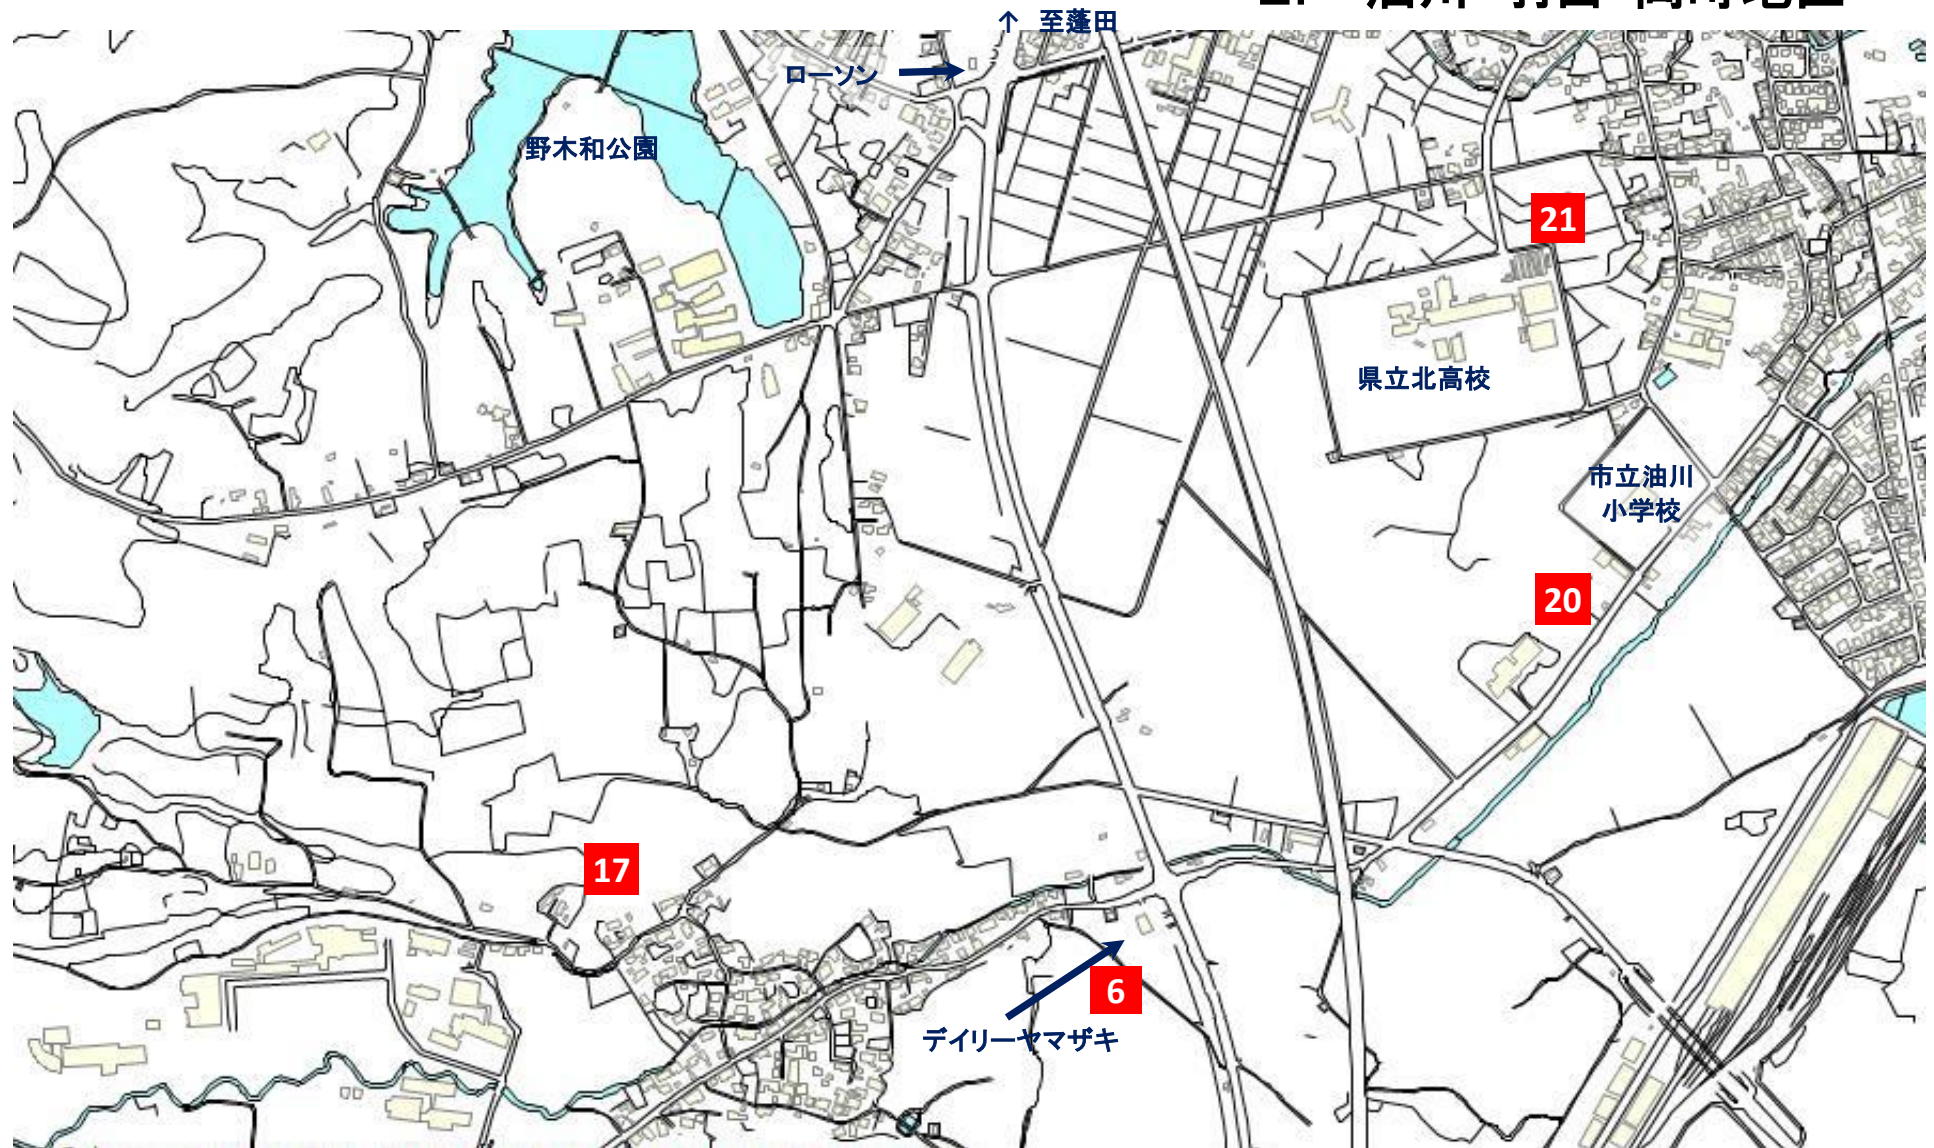

稲わらふりーでんマップ

【設置予定箇所】

- 1.飛鳥地区
- 2.油川・羽白・岡町地区
- 3.新城地区
- 4.荒川地区
- 5.安田地区
- 6.高田・金浜地区
- 7.大矢沢地区
- 8.戸山地区
- 9.桑原地区
- 10.原別地区
- 11.合子沢・横内地区
- 12.浪岡北中野・吉内地区
- 13.浪岡佐野・淋城・
松嶋地区

『稲わらふりーでん』ご利用上の注意

- ◎必ず、稲わらふりーでんの旗が立っている水田から、稲わらを運搬してください。
旗のない水田には立ち入らないでください。
- ◎稲刈りの時期により、稲わらふりーでんの開始も異なります。
必ず、稲わらふりーでんの『旗』が立っているかを確認してください。
- ◎場所によっては、道路が狭かったり、交通量が多い場合もあります。
車輛の運搬には十分に気をつけてください。
- ◎農家の方のご協力により、実施しておりますので、運搬の際には、農耕車を優先するなど、農作業に支障のないように配慮し、水田のあぜ道や水路などを壊さないように、細心の注意をお願いします。
- ◎稲わらふりーでんは、稲わらがなくなり次第終了となりますので、ご了承ください。
特に、道路沿いは早くなる傾向があります。

マナーを守って、稲わらの有効活用にご協力ください。

【お問い合わせ】

青森市農林水産部農業政策課

TEL 0172-62-1176

閲覧用

10月1日版

1. 飛鳥地区

2. 油川・羽白・岡町地区

↓ 至西バイパス

3. 新城地区

4. 荒川地区

↑ 環状線(7号バイパス)

5. 安田地区

●高田川瀬交差点 6. 高田・金浜地区

7. 大矢沢地区

9. 桑原地区

県立保健大

10. 原別地区

↘東バイパス

13. 浪岡佐野・淋城・松嶋地区