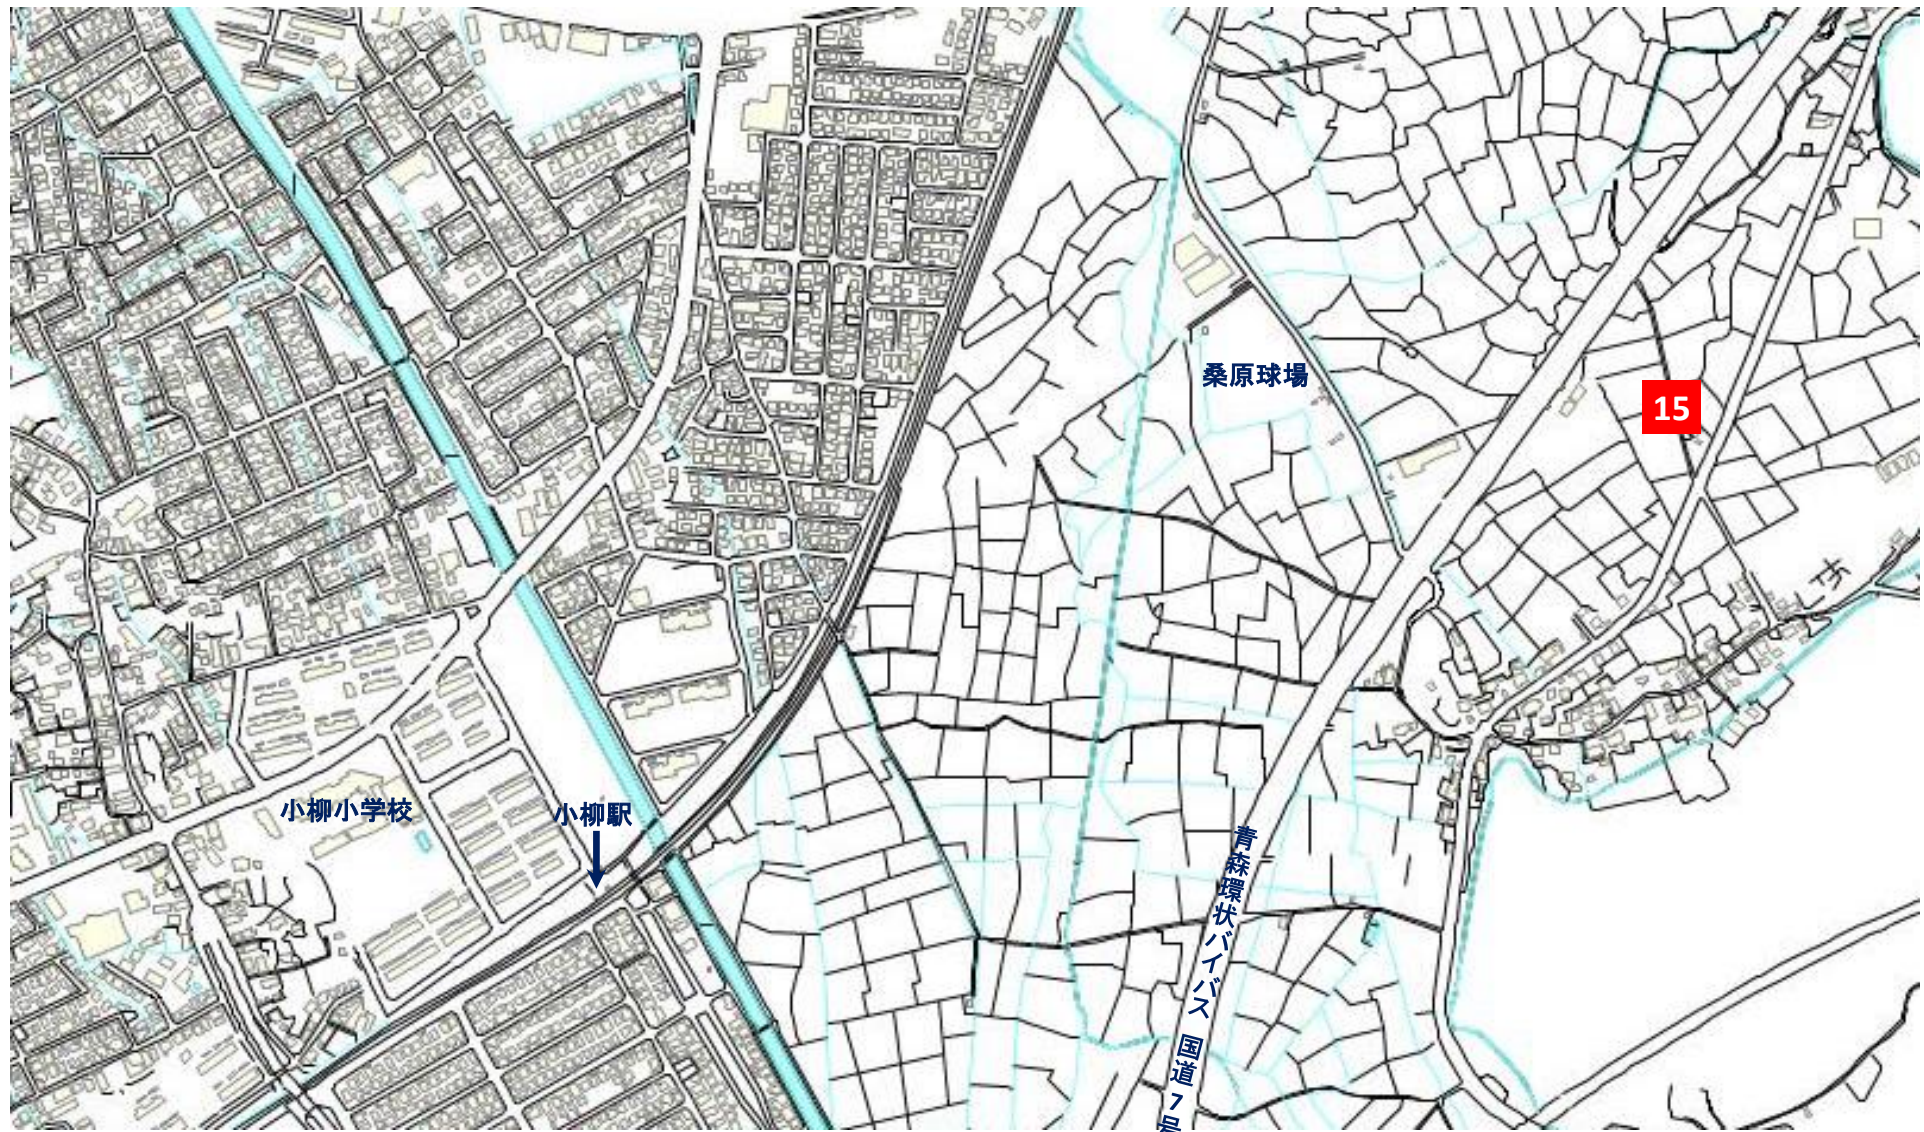

稲わらふりーでんマップ

【設置予定箇所】

- 1.飛鳥地区
- 2.油川・羽白・岡町地区
- 3.新城地区
- 4.荒川地区
- 5.安田地区
- 6.高田・金浜地区
- 7.大矢沢地区
- 8.戸山地区
- 9.桑原地区
- 10.原別地区
- 11.合子沢・横内地区
- 12.浪岡北中野・吉内地区
- 13.浪岡佐野・淋城・
松嶋地区

『稲わらふりーでん』ご利用上の注意

- ◎必ず、稲わらふりーでんの旗が立っている水田から、稲わらを運搬してください。
旗のない水田には立ち入らないでください。
- ◎稲刈りの時期により、稲わらふりーでんの開始も異なります。
必ず、稲わらふりーでんの『旗』が立っているかを確認してください。
- ◎場所によっては、道路が狭かったり、交通量が多い場合もあります。
車輛の運搬には十分に気をつけてください。
- ◎農家の方のご協力により、実施しておりますので、運搬の際には、農耕車を優先するなど、農作業に支障のないように配慮し、水田のあぜ道や水路などを壊さないように、細心の注意をお願いします。
- ◎稲わらふりーでんは、稲わらがなくなり次第終了となりますので、ご了承ください。
特に、道路沿いは早くなる傾向があります。

↓ 至西バイパス

3. 新城地区

4. 荒川地区

↑ 環状線(7号バイパス)

5. 安田地区

●高田川瀬交差点 6. 高田・金浜地区

7. 大矢沢地区

9. 桑原地区

県立保健大

10. 原別地区

↘東バイパス

13. 浪岡佐野・淋城・松嶋地区