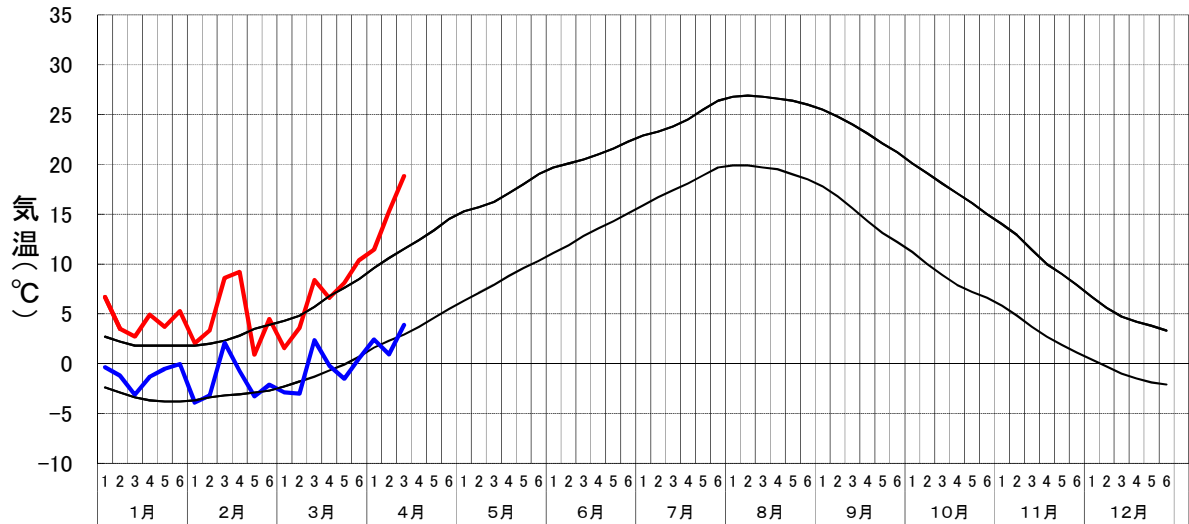

半旬別気象図 最高気温・最低気温(市浦:2024年)

半旬別気象図 日照時間(市浦:2024年)

半旬別気象図 降水量(市浦:2024年)