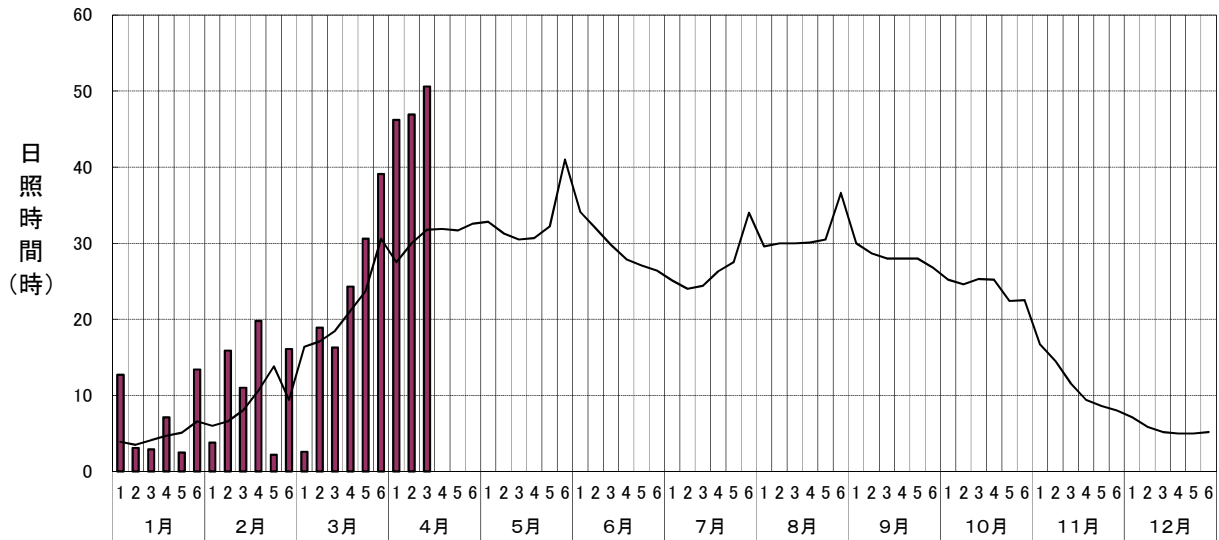

半旬別気象図 最高気温・最低気温(市浦:2024年)

半旬別気象図 日照時間(市浦:2024年)

半旬別気象図 降水量(市浦:2024年)