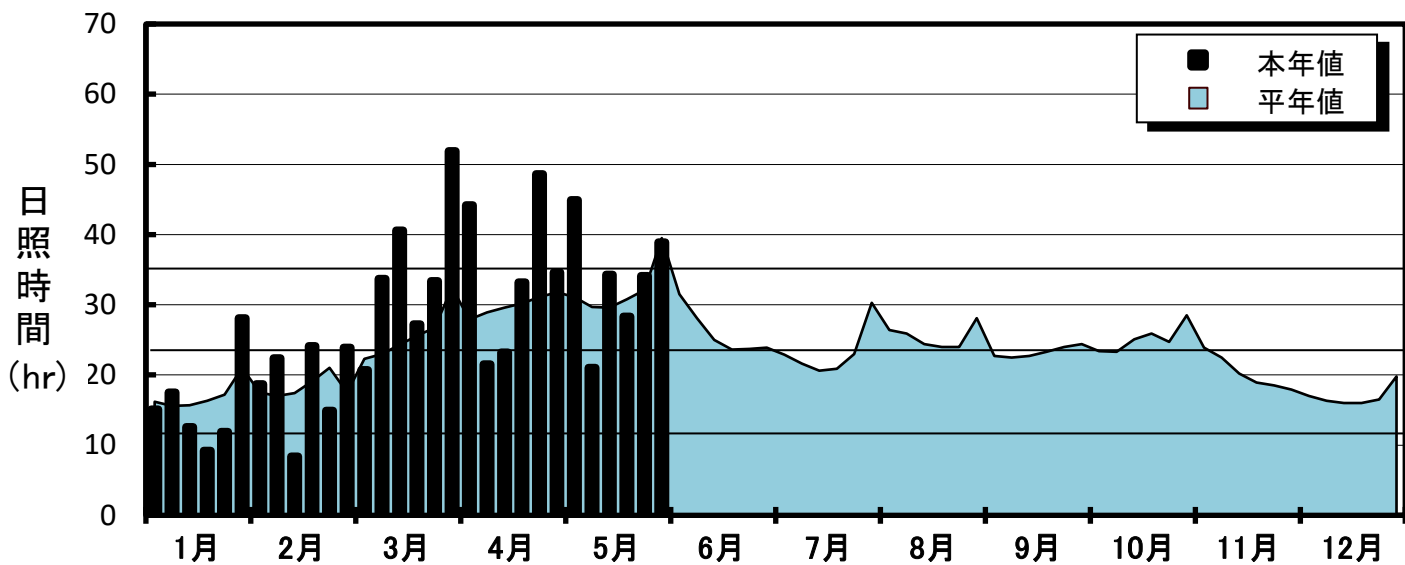

' 23 半旬別気象グラフ (三戸アメダス)

■ 月平均気象データ(三戸アメダス)

	1月	2月	3月	4月	5月	6月	7月	8月	9月	10月	11月	12月
平均気温(°C)	-1.7	-1.1	5.7	10.6	14.3							
本年-平年	0.1	0.1	3.3	2.1	0.1							
日照時間(hr)	94.4	112.4	207.5	205.3	201.5							
平年比(%)	92.3	106.7	135.2	113.1	105.7							
降水量(mm)	32.5	45.5	68.0	44.0	79.0							
平年比(%)	65.8	92.7	107.4	67.7	96.5							