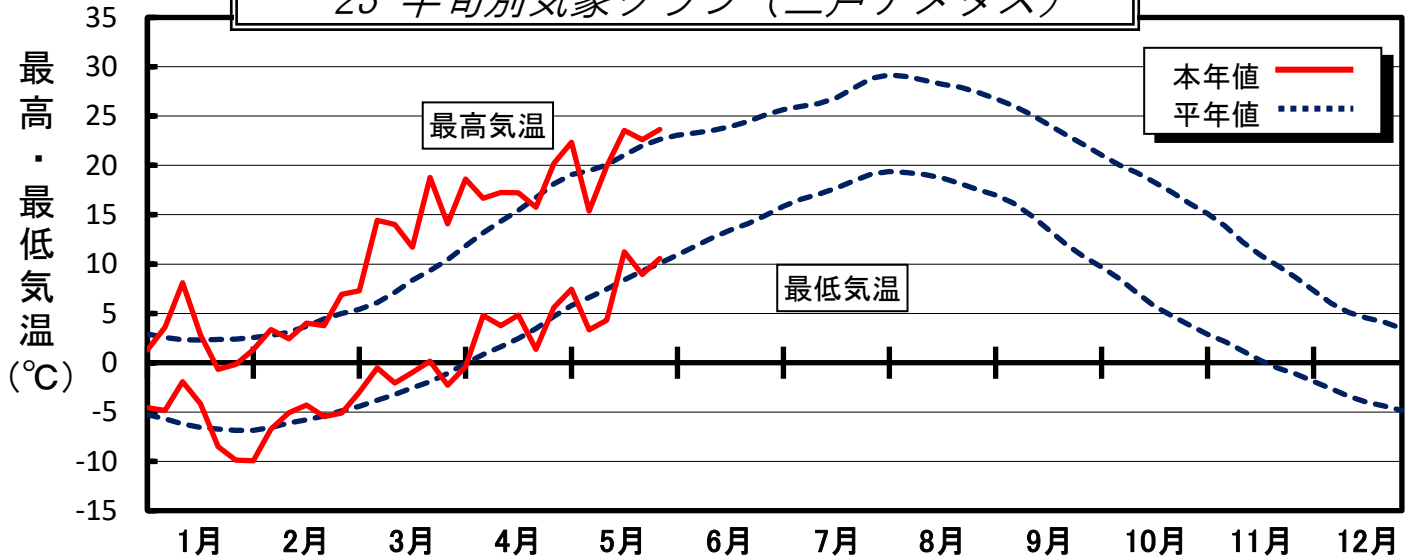

' 23 半旬別気象グラフ (三戸アメダス)

■ 月平均気象データ(三戸アメダス)

	1月	2月	3月	4月	5月	6月	7月	8月	9月	10月	11月	12月
平均気温(°C)	-1.7	-1.1	5.7	10.6	14.3							
本年-平年	0.1	0.1	3.3	2.1	0.1							
日照時間(hr)	94.4	112.4	207.5	205.3	201.5							
平年比(%)	92.3	106.7	135.2	113.1	105.7							
降水量(mm)	32.5	45.5	68.0	44.0	79.0							
平年比(%)	65.8	92.7	107.4	67.7	96.5							