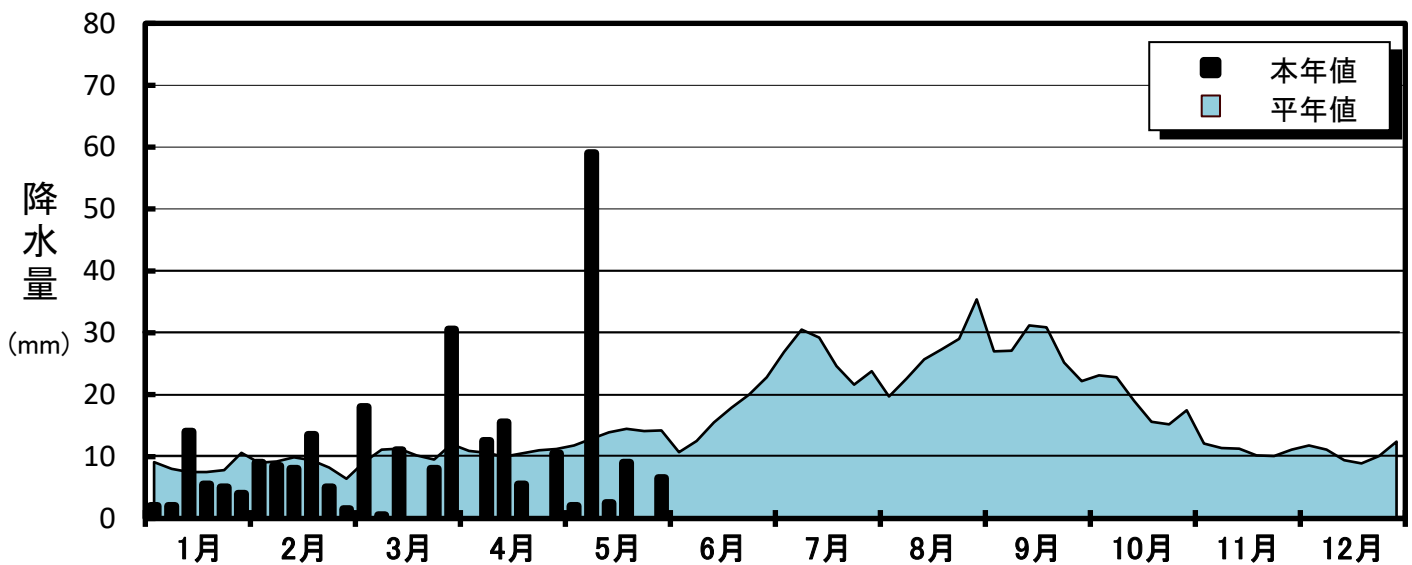

' 23 半旬別気象グラフ (三戸アメダス)

■ 月平均気象データ(三戸アメダス)

	1月	2月	3月	4月	5月	6月	7月	8月	9月	10月	11月	12月
平均気温(°C)	-1.7	-1.1	5.7	10.6	14.3							
本年-平年	0.1	0.1	3.3	2.1	0.1							
日照時間(hr)	94.4	112.4	207.5	205.3	201.5							
平年比(%)	92.3	106.7	135.2	113.1	105.7							
降水量(mm)	32.5	45.5	68.0	44.0	79.0							
平年比(%)	65.8	92.7	107.4	67.7	96.5							