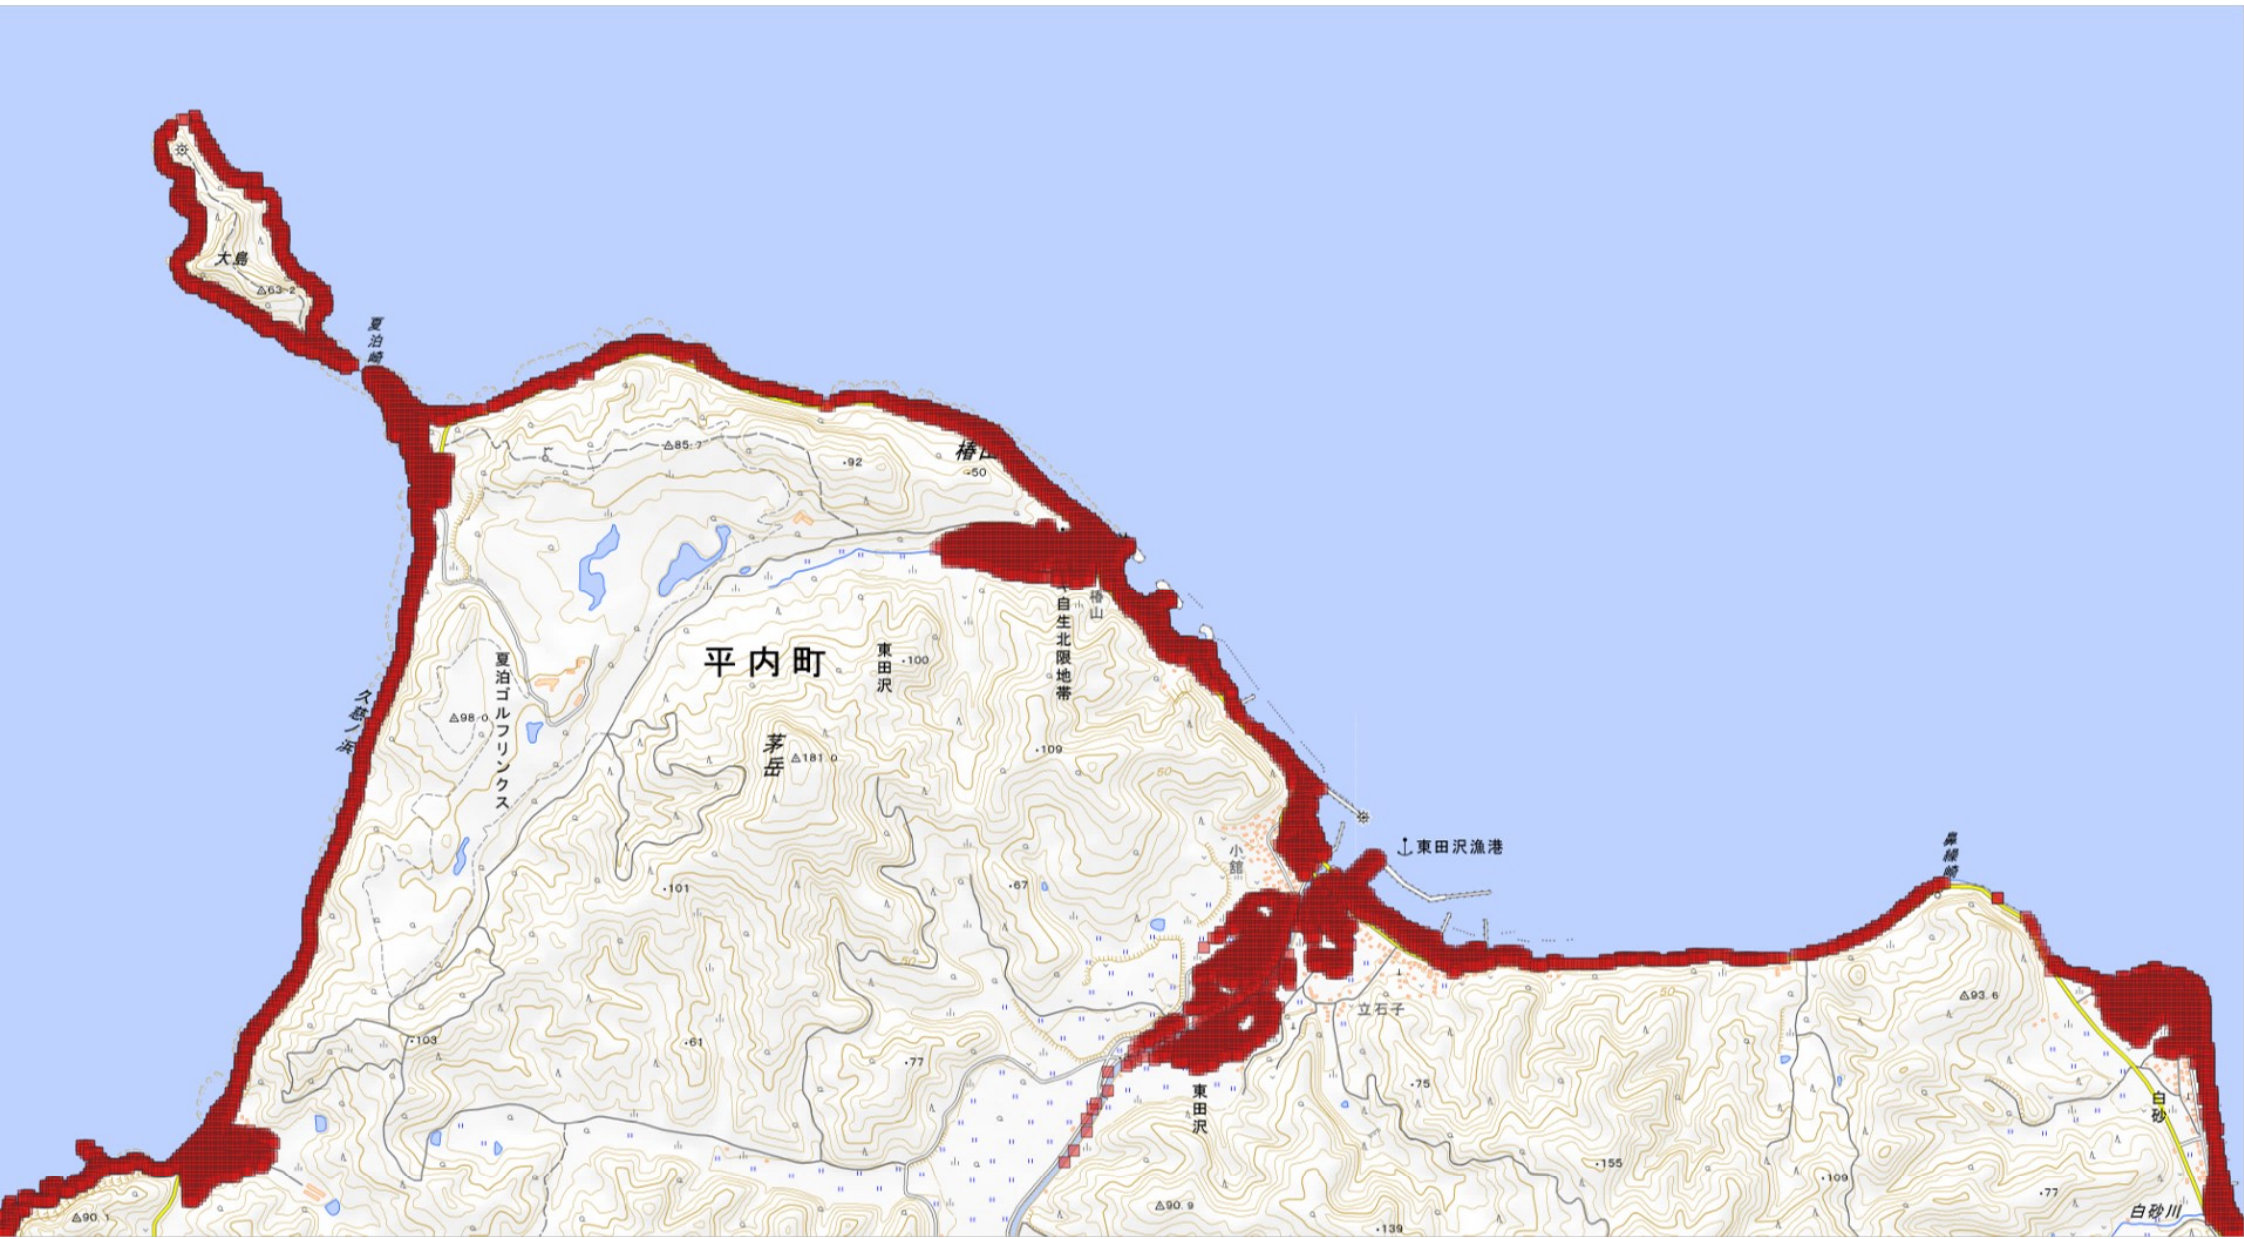

關島
△45.3

小湊のハクチョウおよびその渡来地(特)

白根崎

はたて大橋

裸島

△84.0

△140

小湊のハクチョウおよびその渡来地（特）

小湊のハクチョウおよびその渡来地（特）

小湊のハクチョウおよびその渡来地（特）