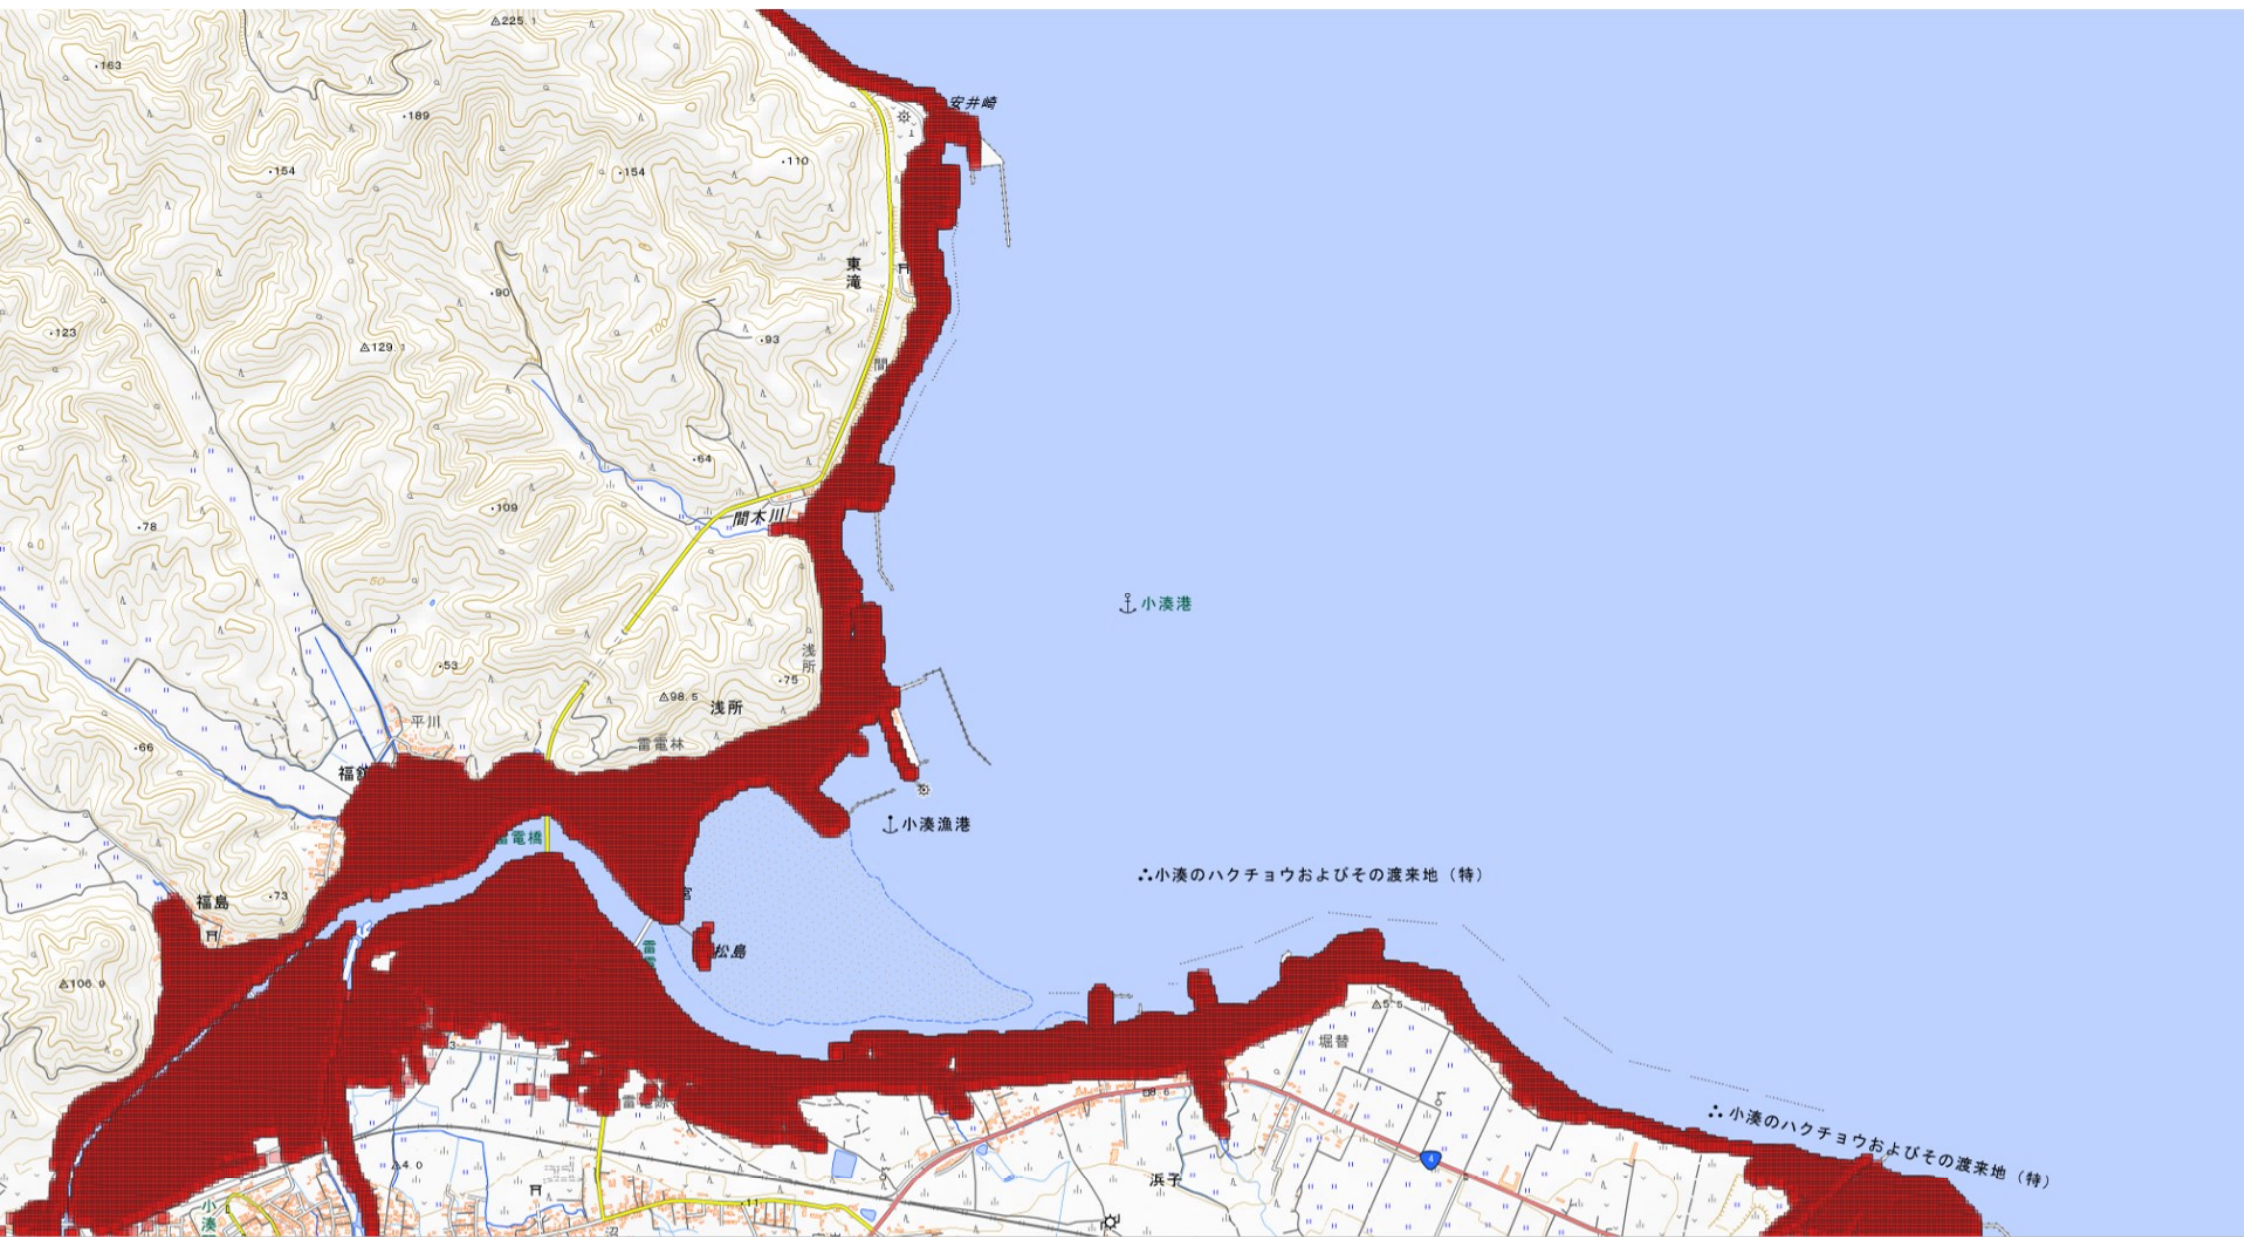

關島
△45.3

小湊のハクチョウおよびその渡来地(特)

白根崎

はたて大橋

裸島

△84.0

△140

小湊のハクチョウおよびその渡来地（特）

小湊のハクチョウおよびその渡来地（特）

小湊のハクチョウおよびその渡来地（特）