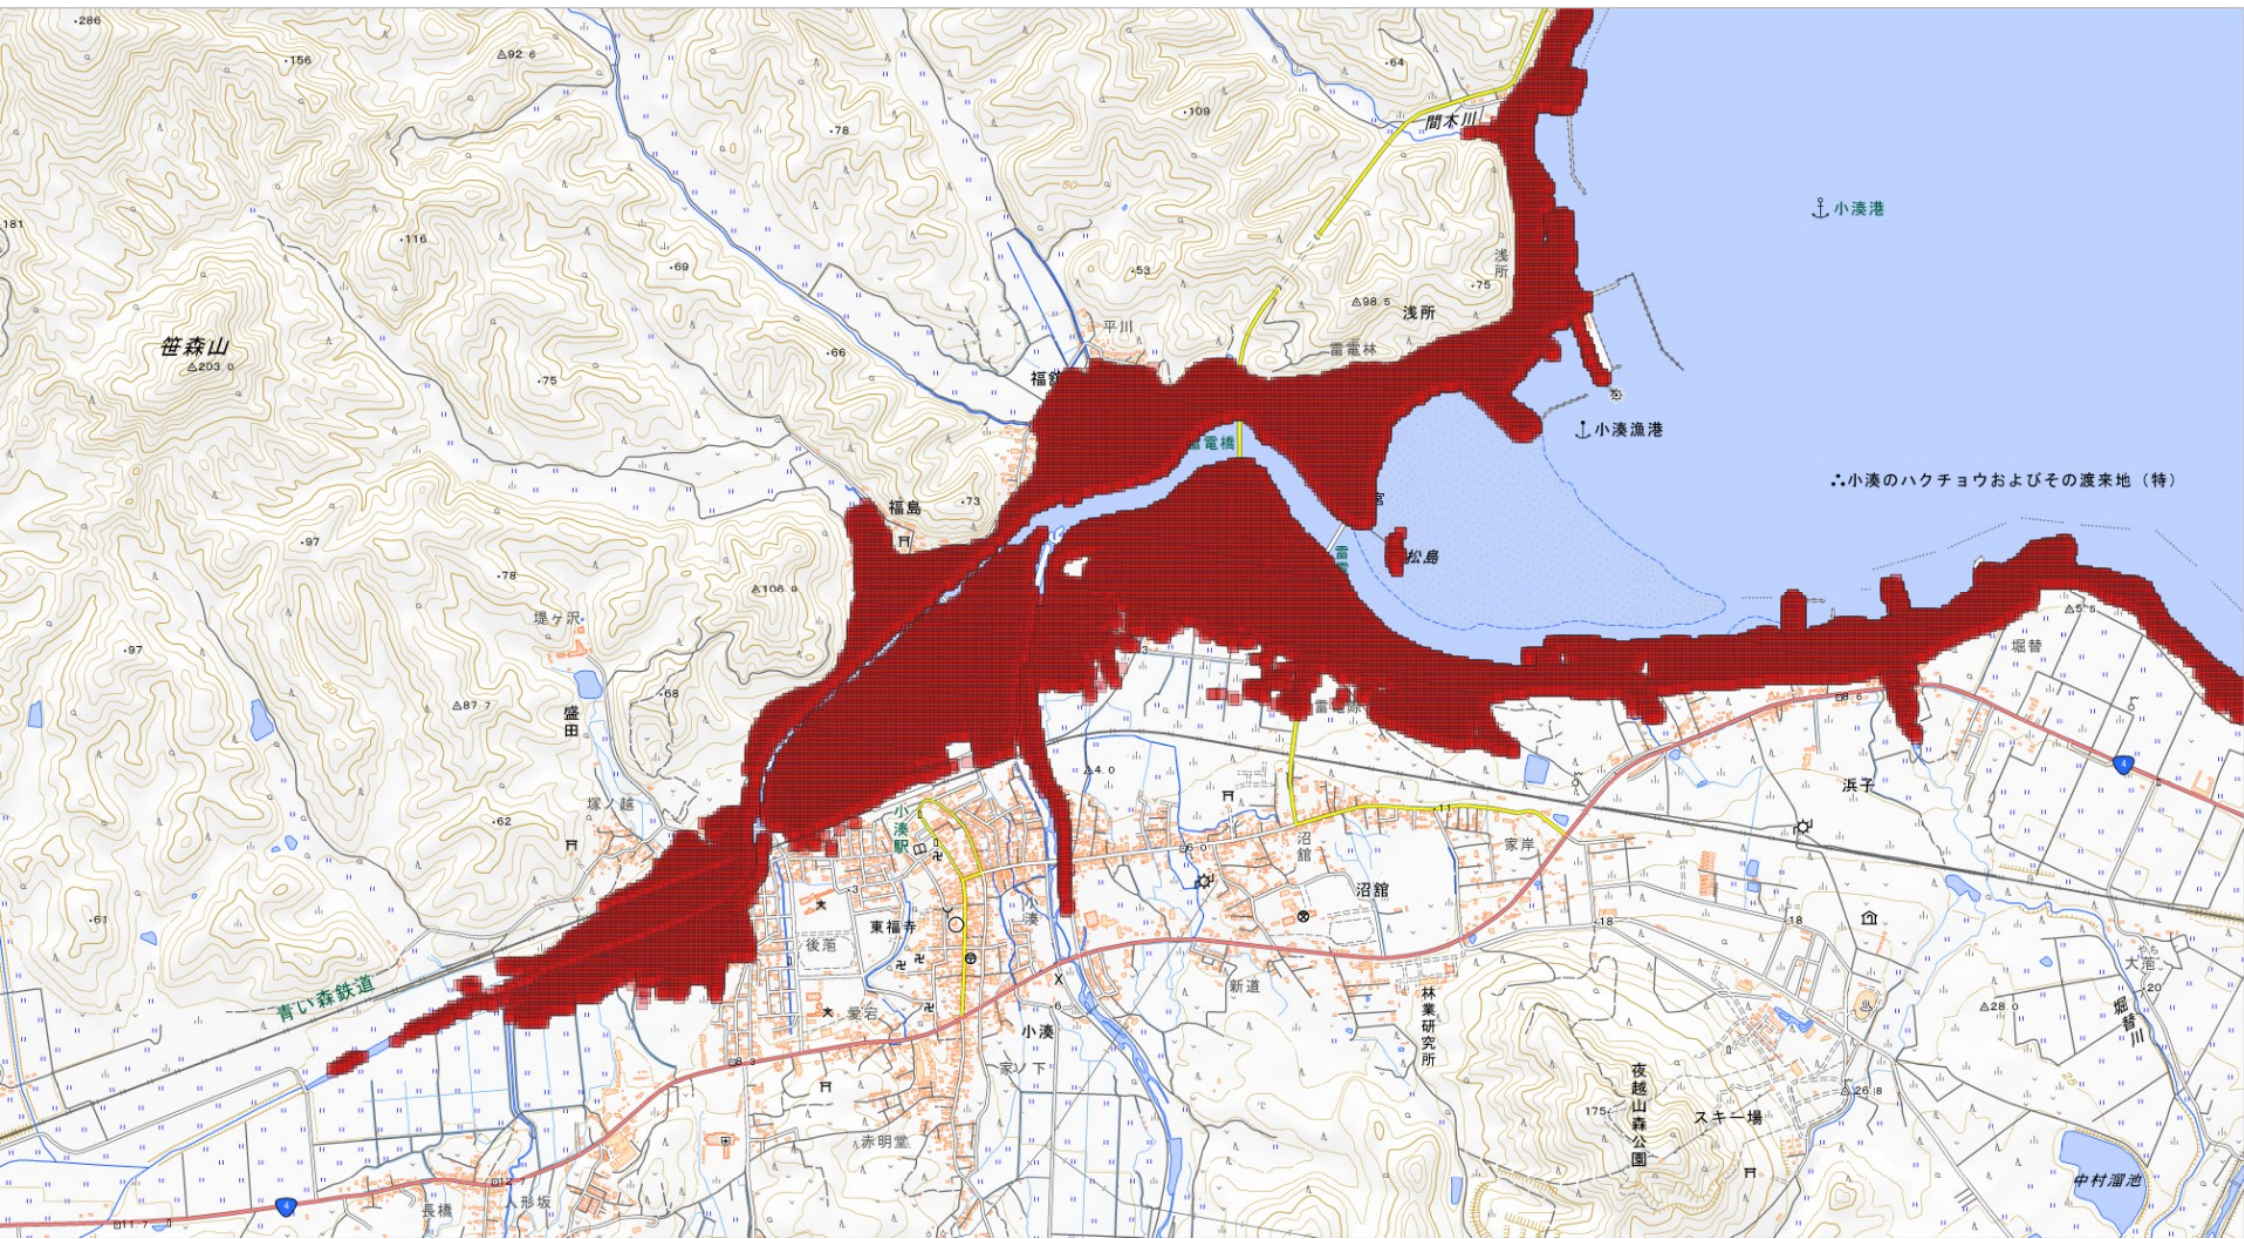

關島
△45.3

小湊のハクチョウおよびその渡来地(特)

白根崎

はたて大橋

裸島

△84.0

△140

小湊のハクチョウおよびその渡来地（特）

小湊のハクチョウおよびその渡来地（特）

小湊のハクチョウおよびその渡来地（特）