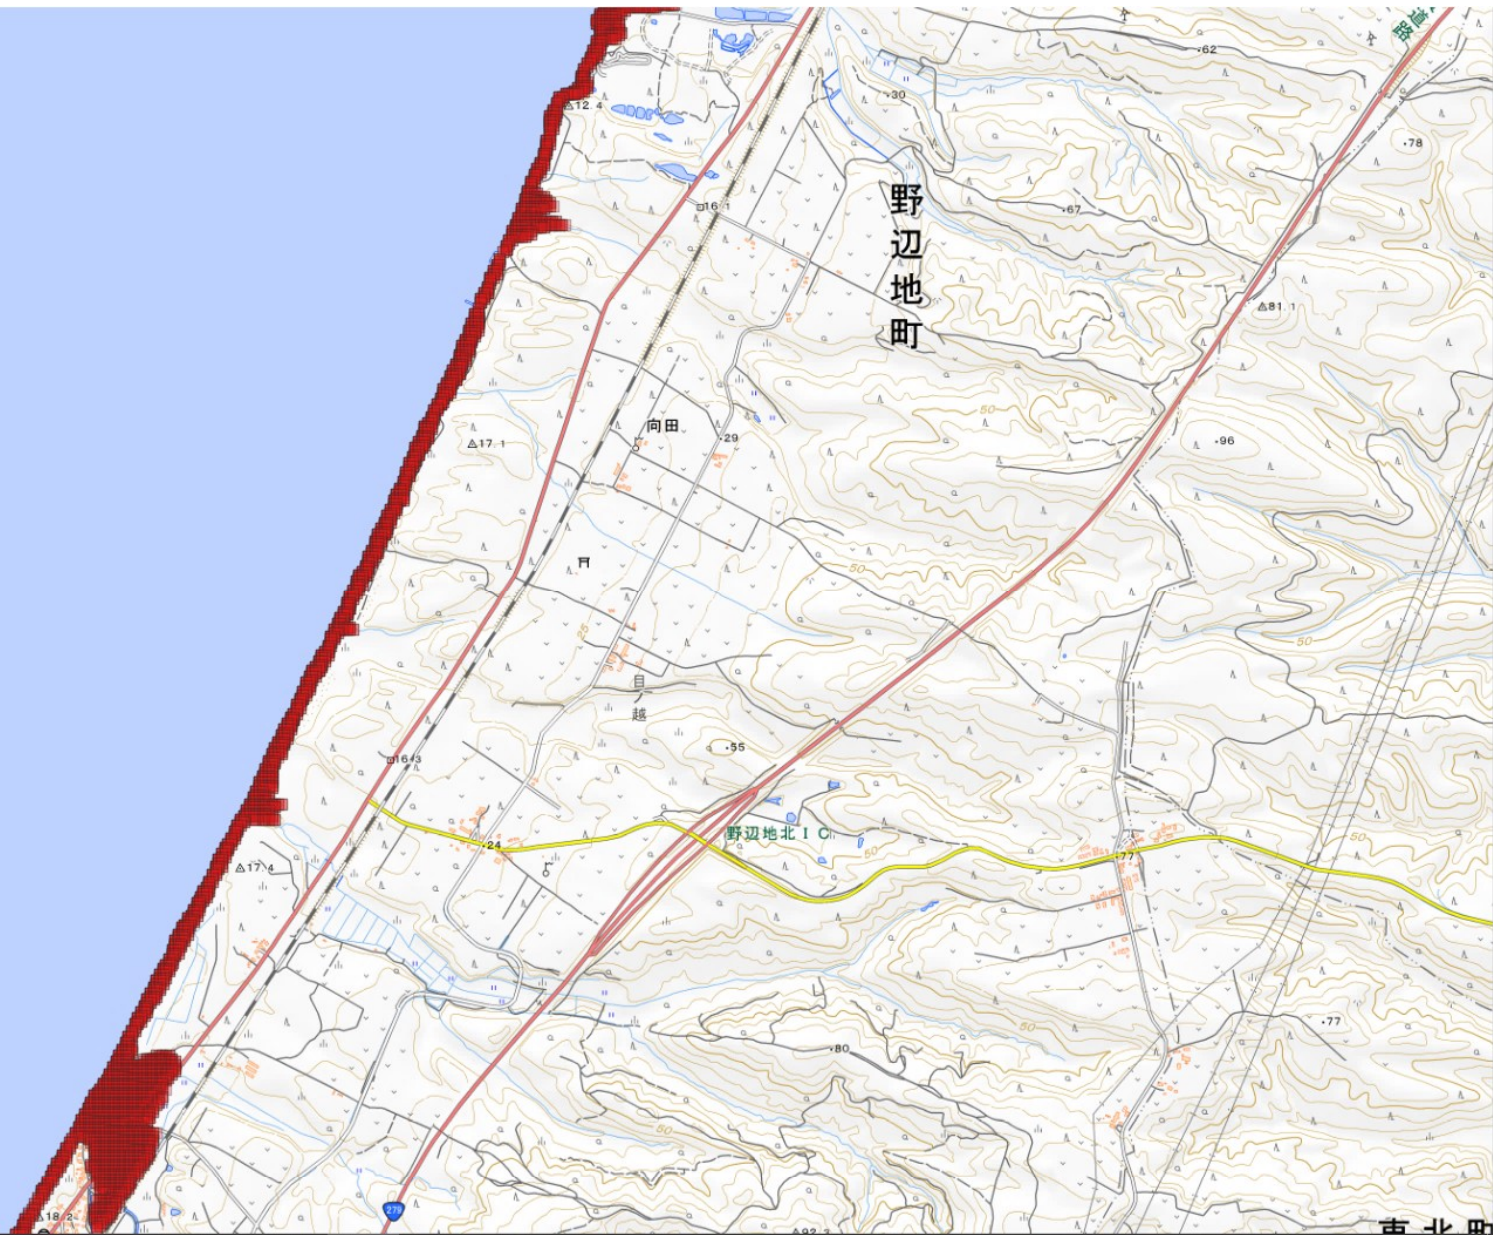

陸奥湾  
野辺地湾

野辺

野辺地木明 I C

有戸鳥井平

古明前

明前

蟹田

有戸川

中新田

太田新田

野辺地湾

有戸駅

小沢平

有戸

有戸

奥湾

南北町

陸奥湾