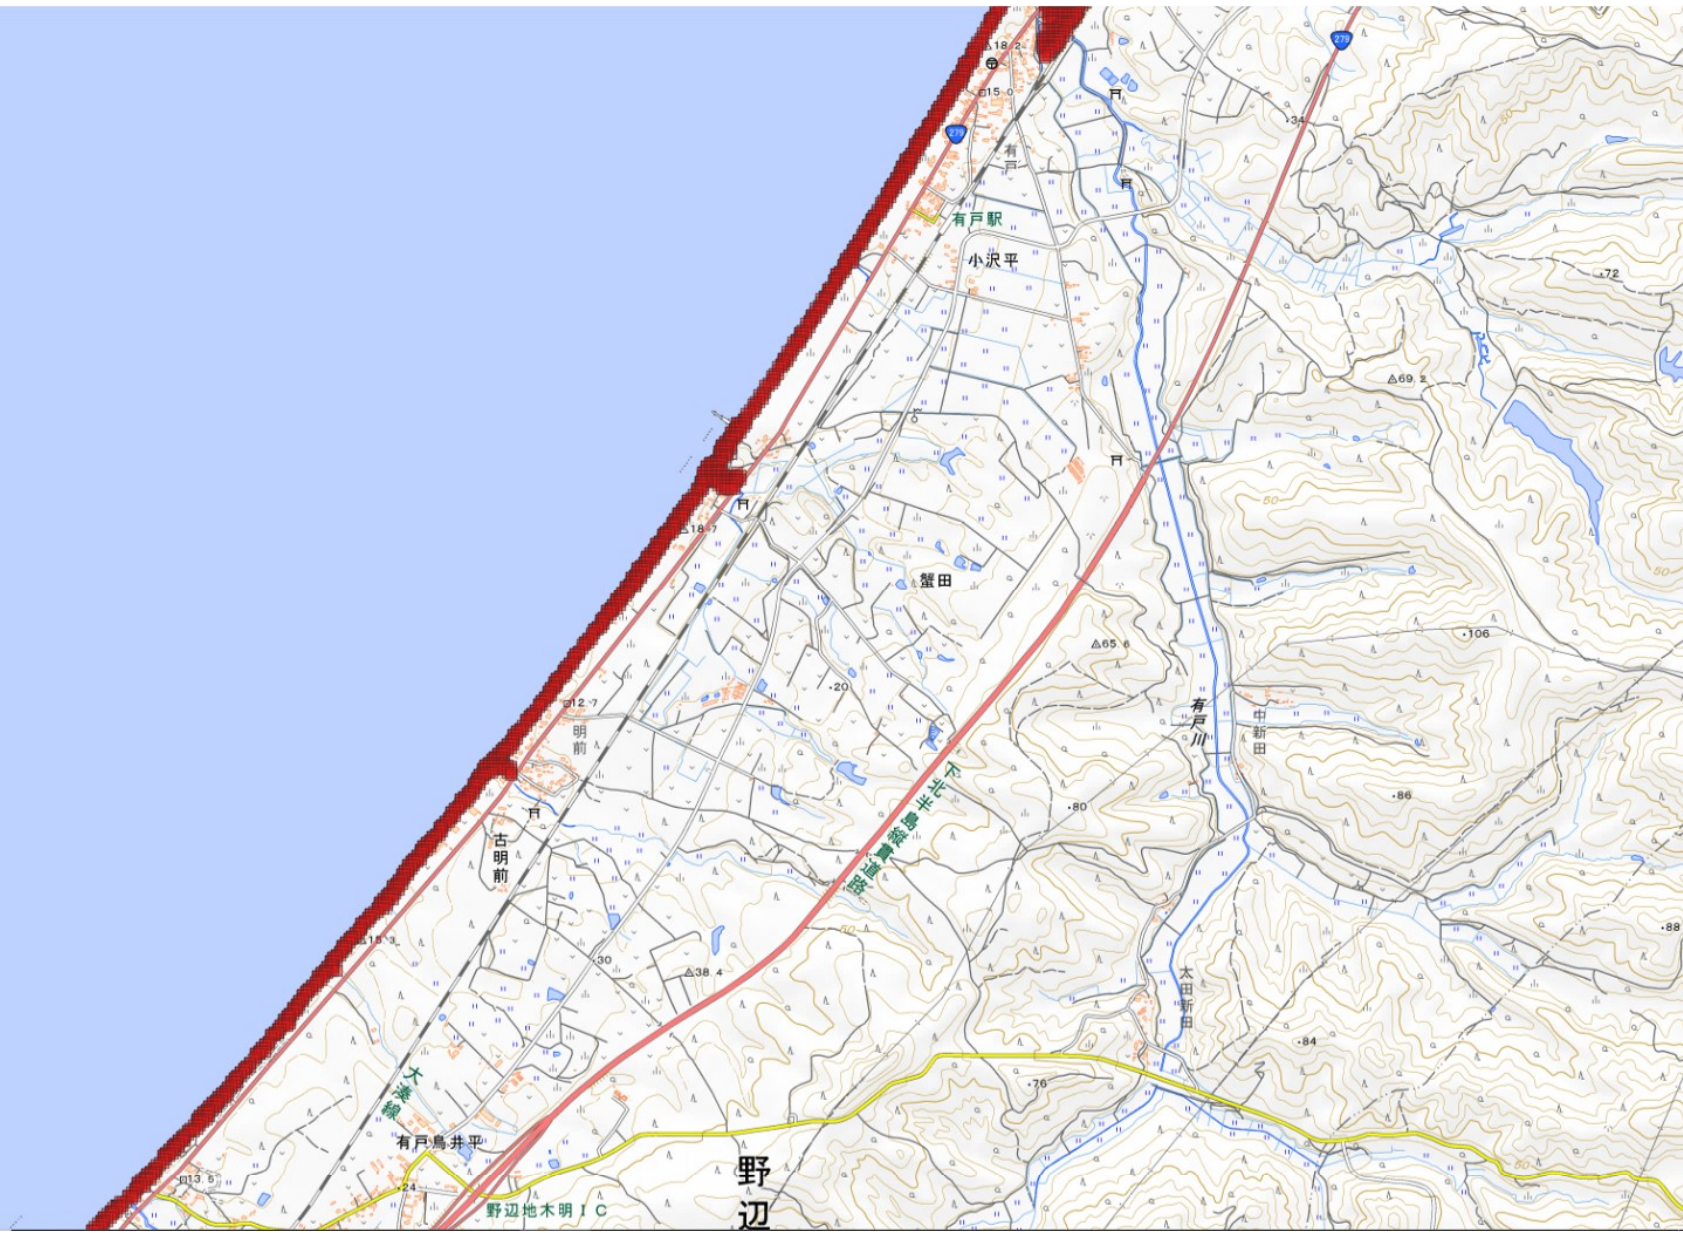

陸奥湾  
野辺地湾

野辺

野辺地木明 I C

有戸鳥井平

古明前

明前

蟹田

有戸川

中新田

太田新田

野辺地湾

有戸駅

小沢平

有戸

有戸

奥湾

南北町

陸奥湾