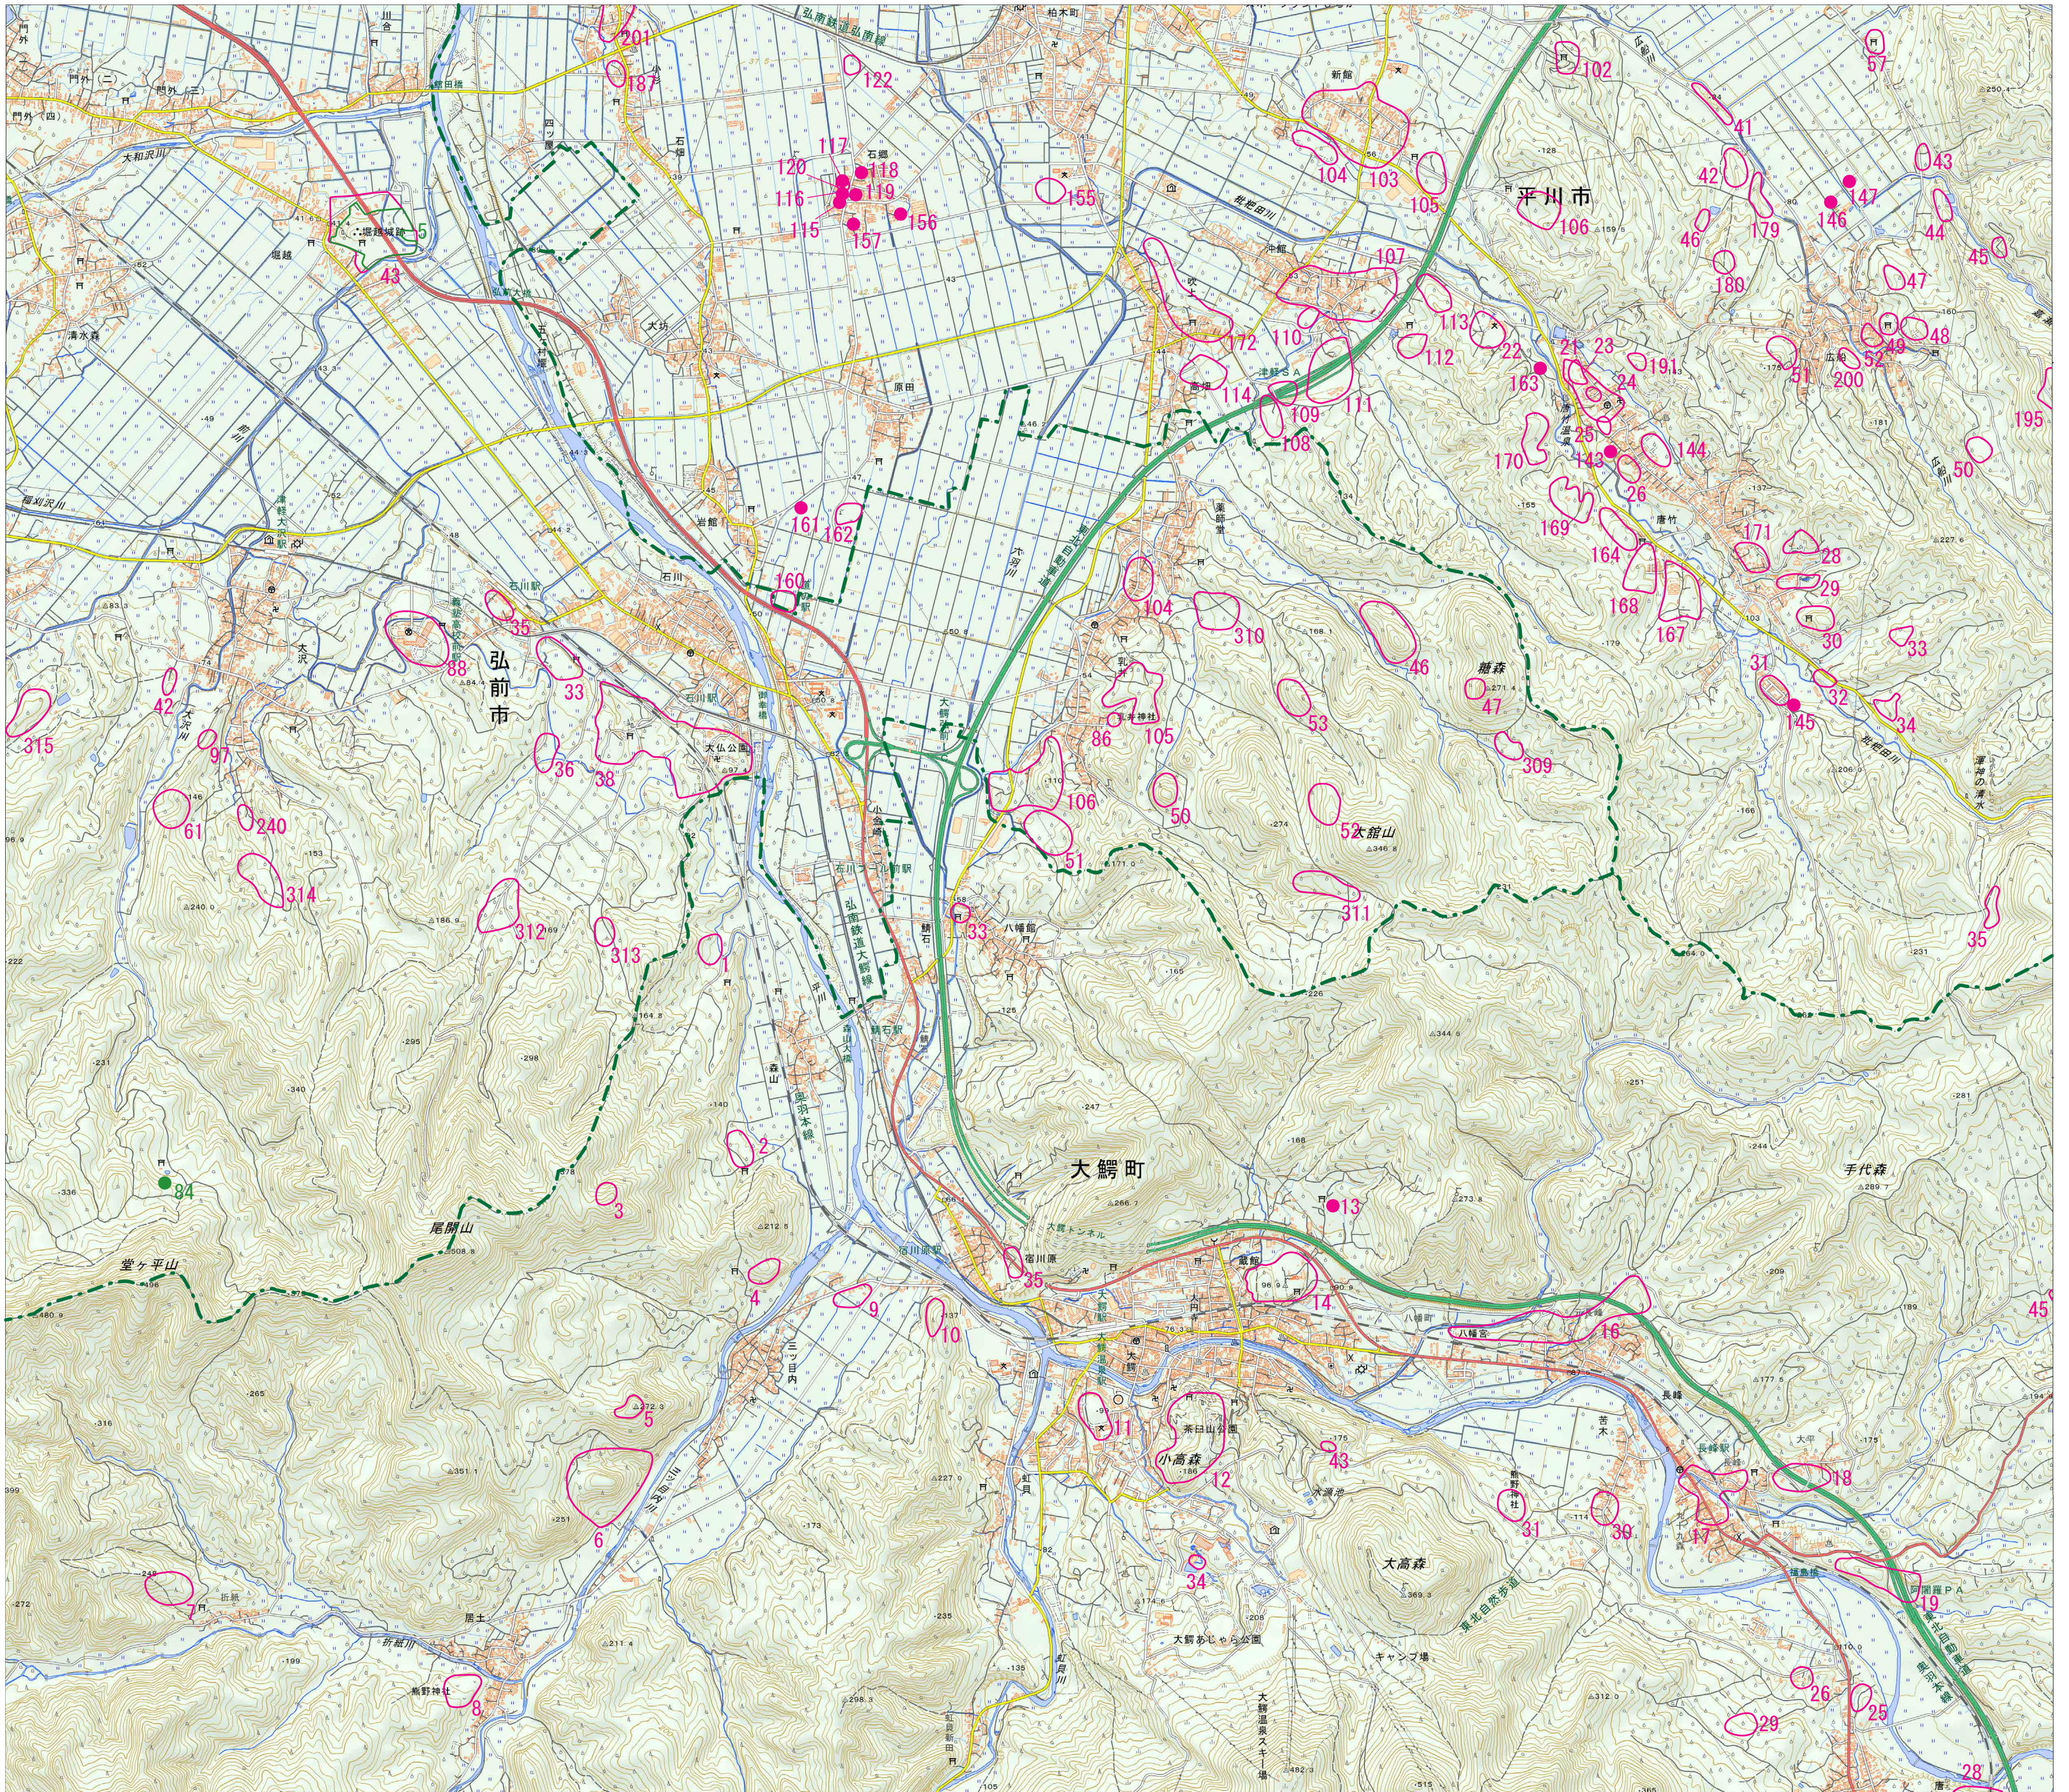

# 大鰐

黒石

久渡寺

沖浦

阿闍羅山

国土地理院発行の電子地形図 25000 を加工して作成