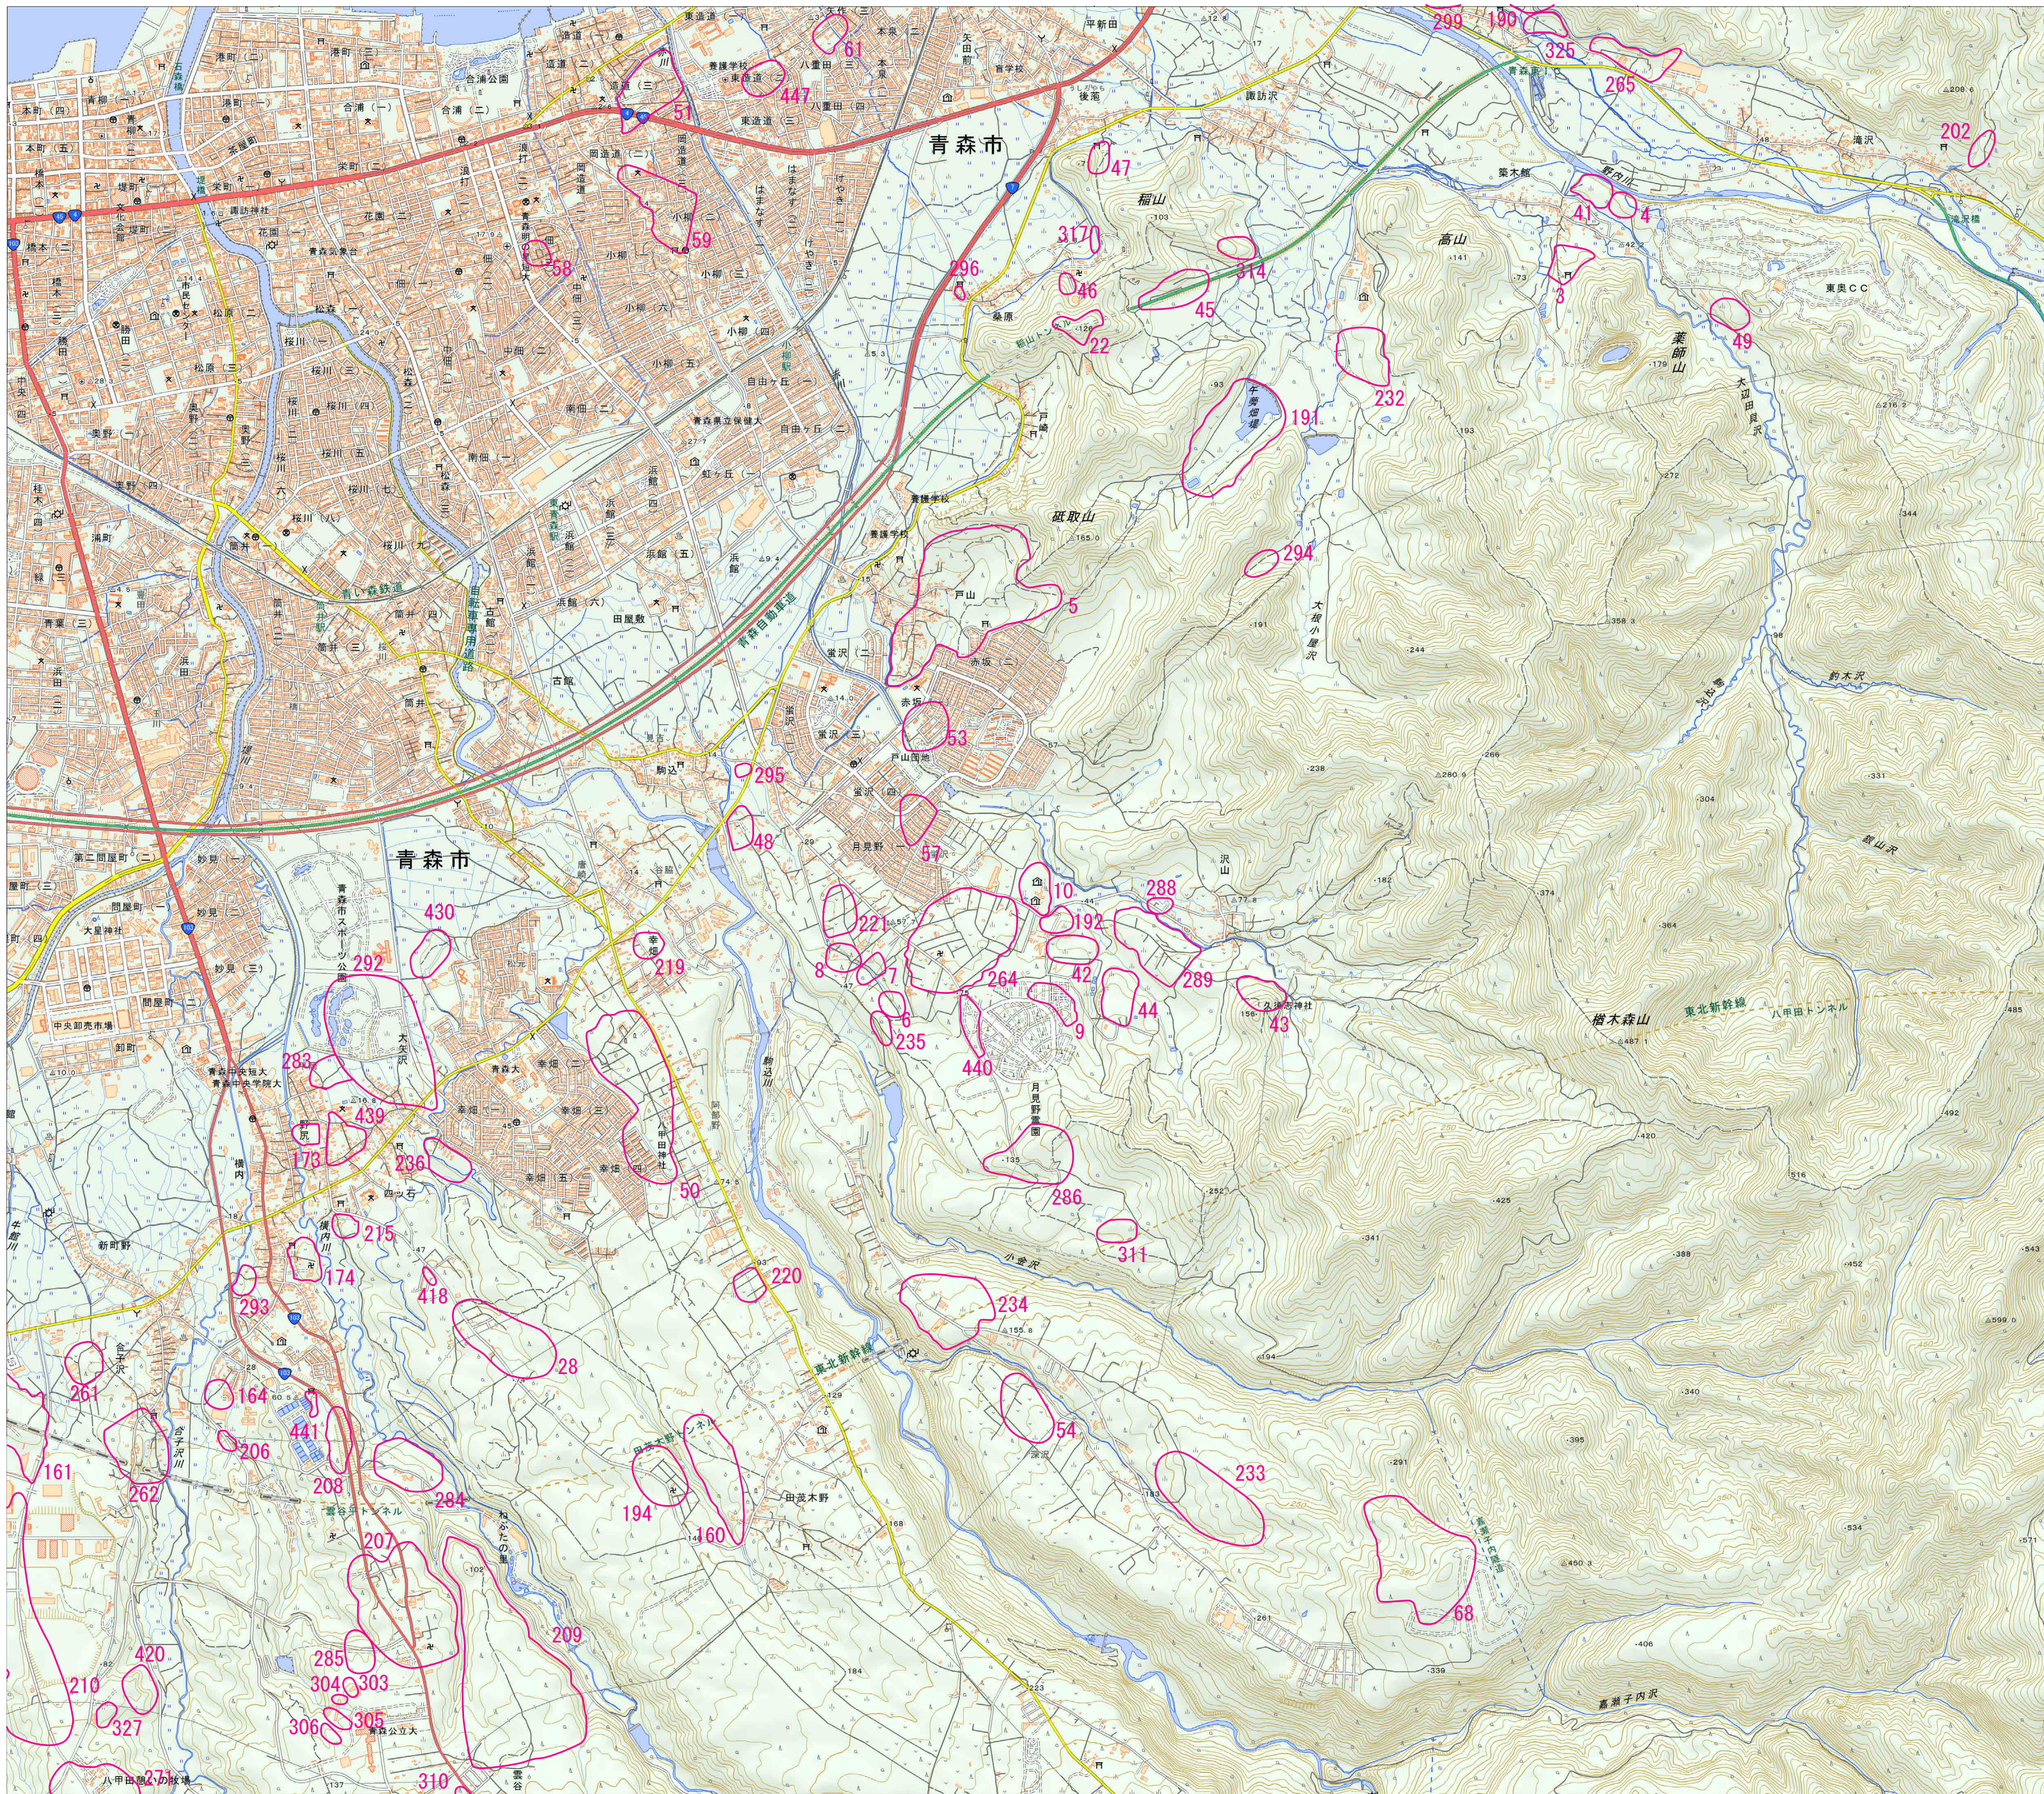

青森東部

浅虫

雲谷