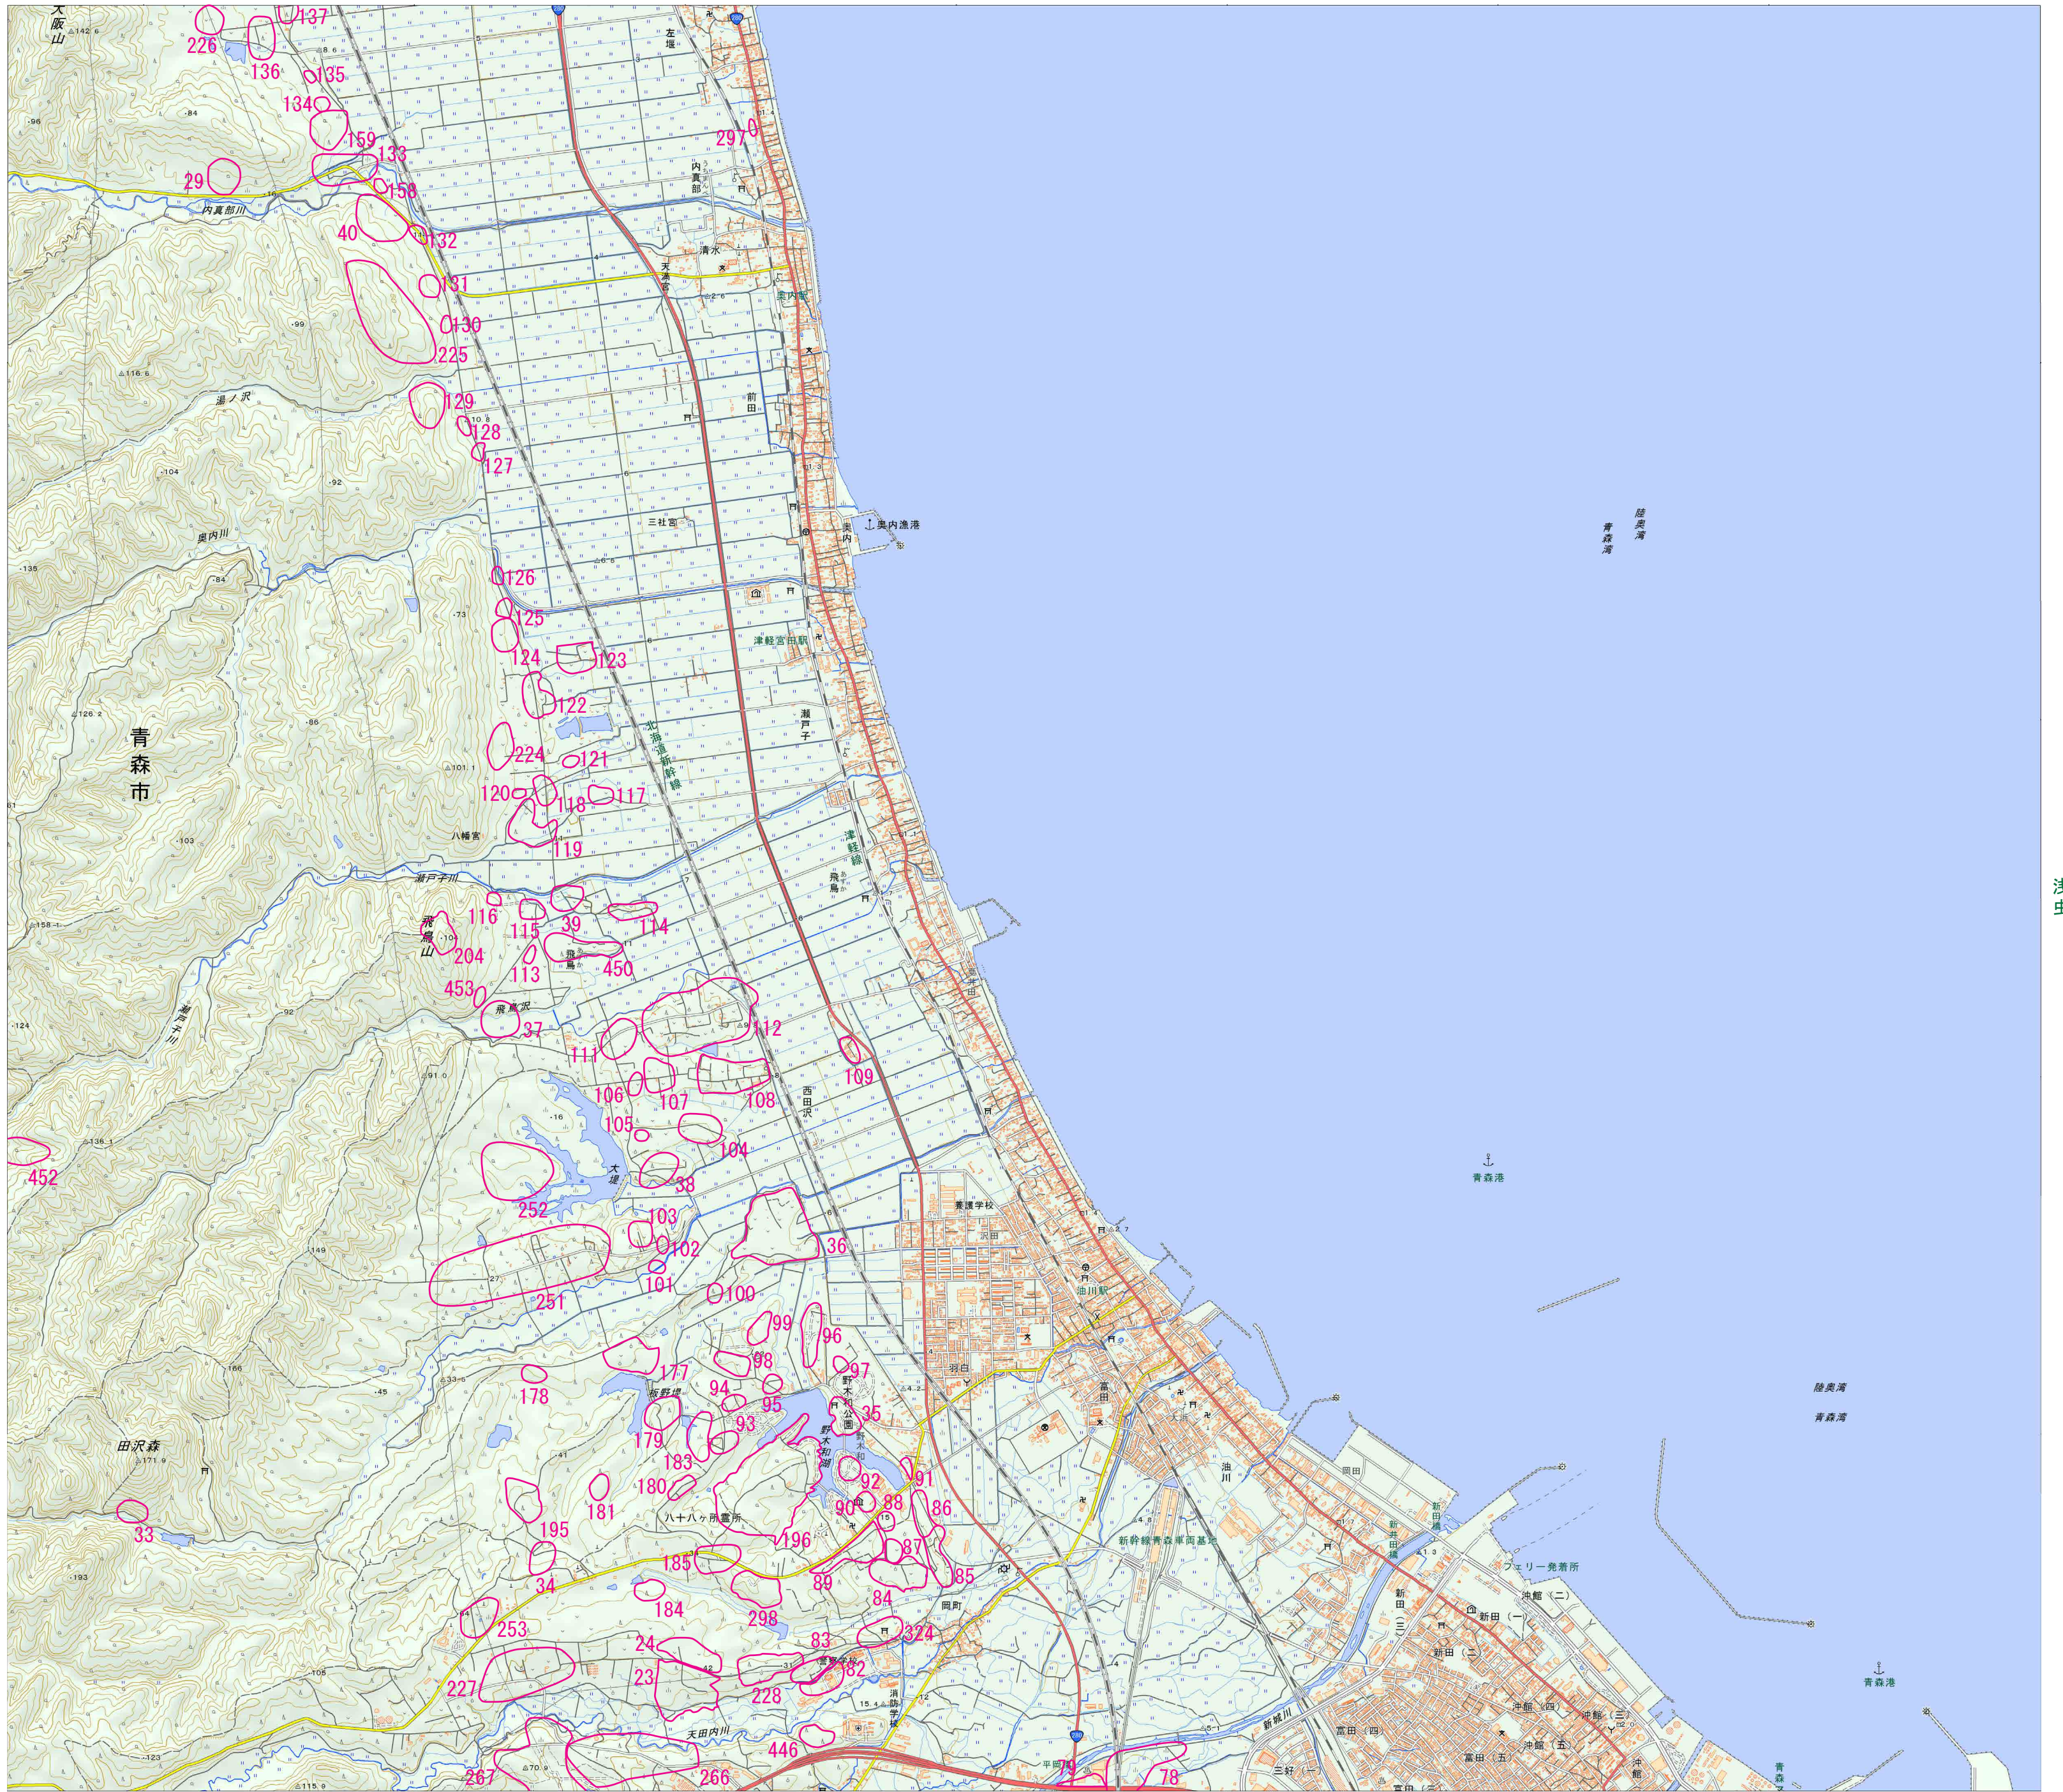

油川

蓬田

青森西部