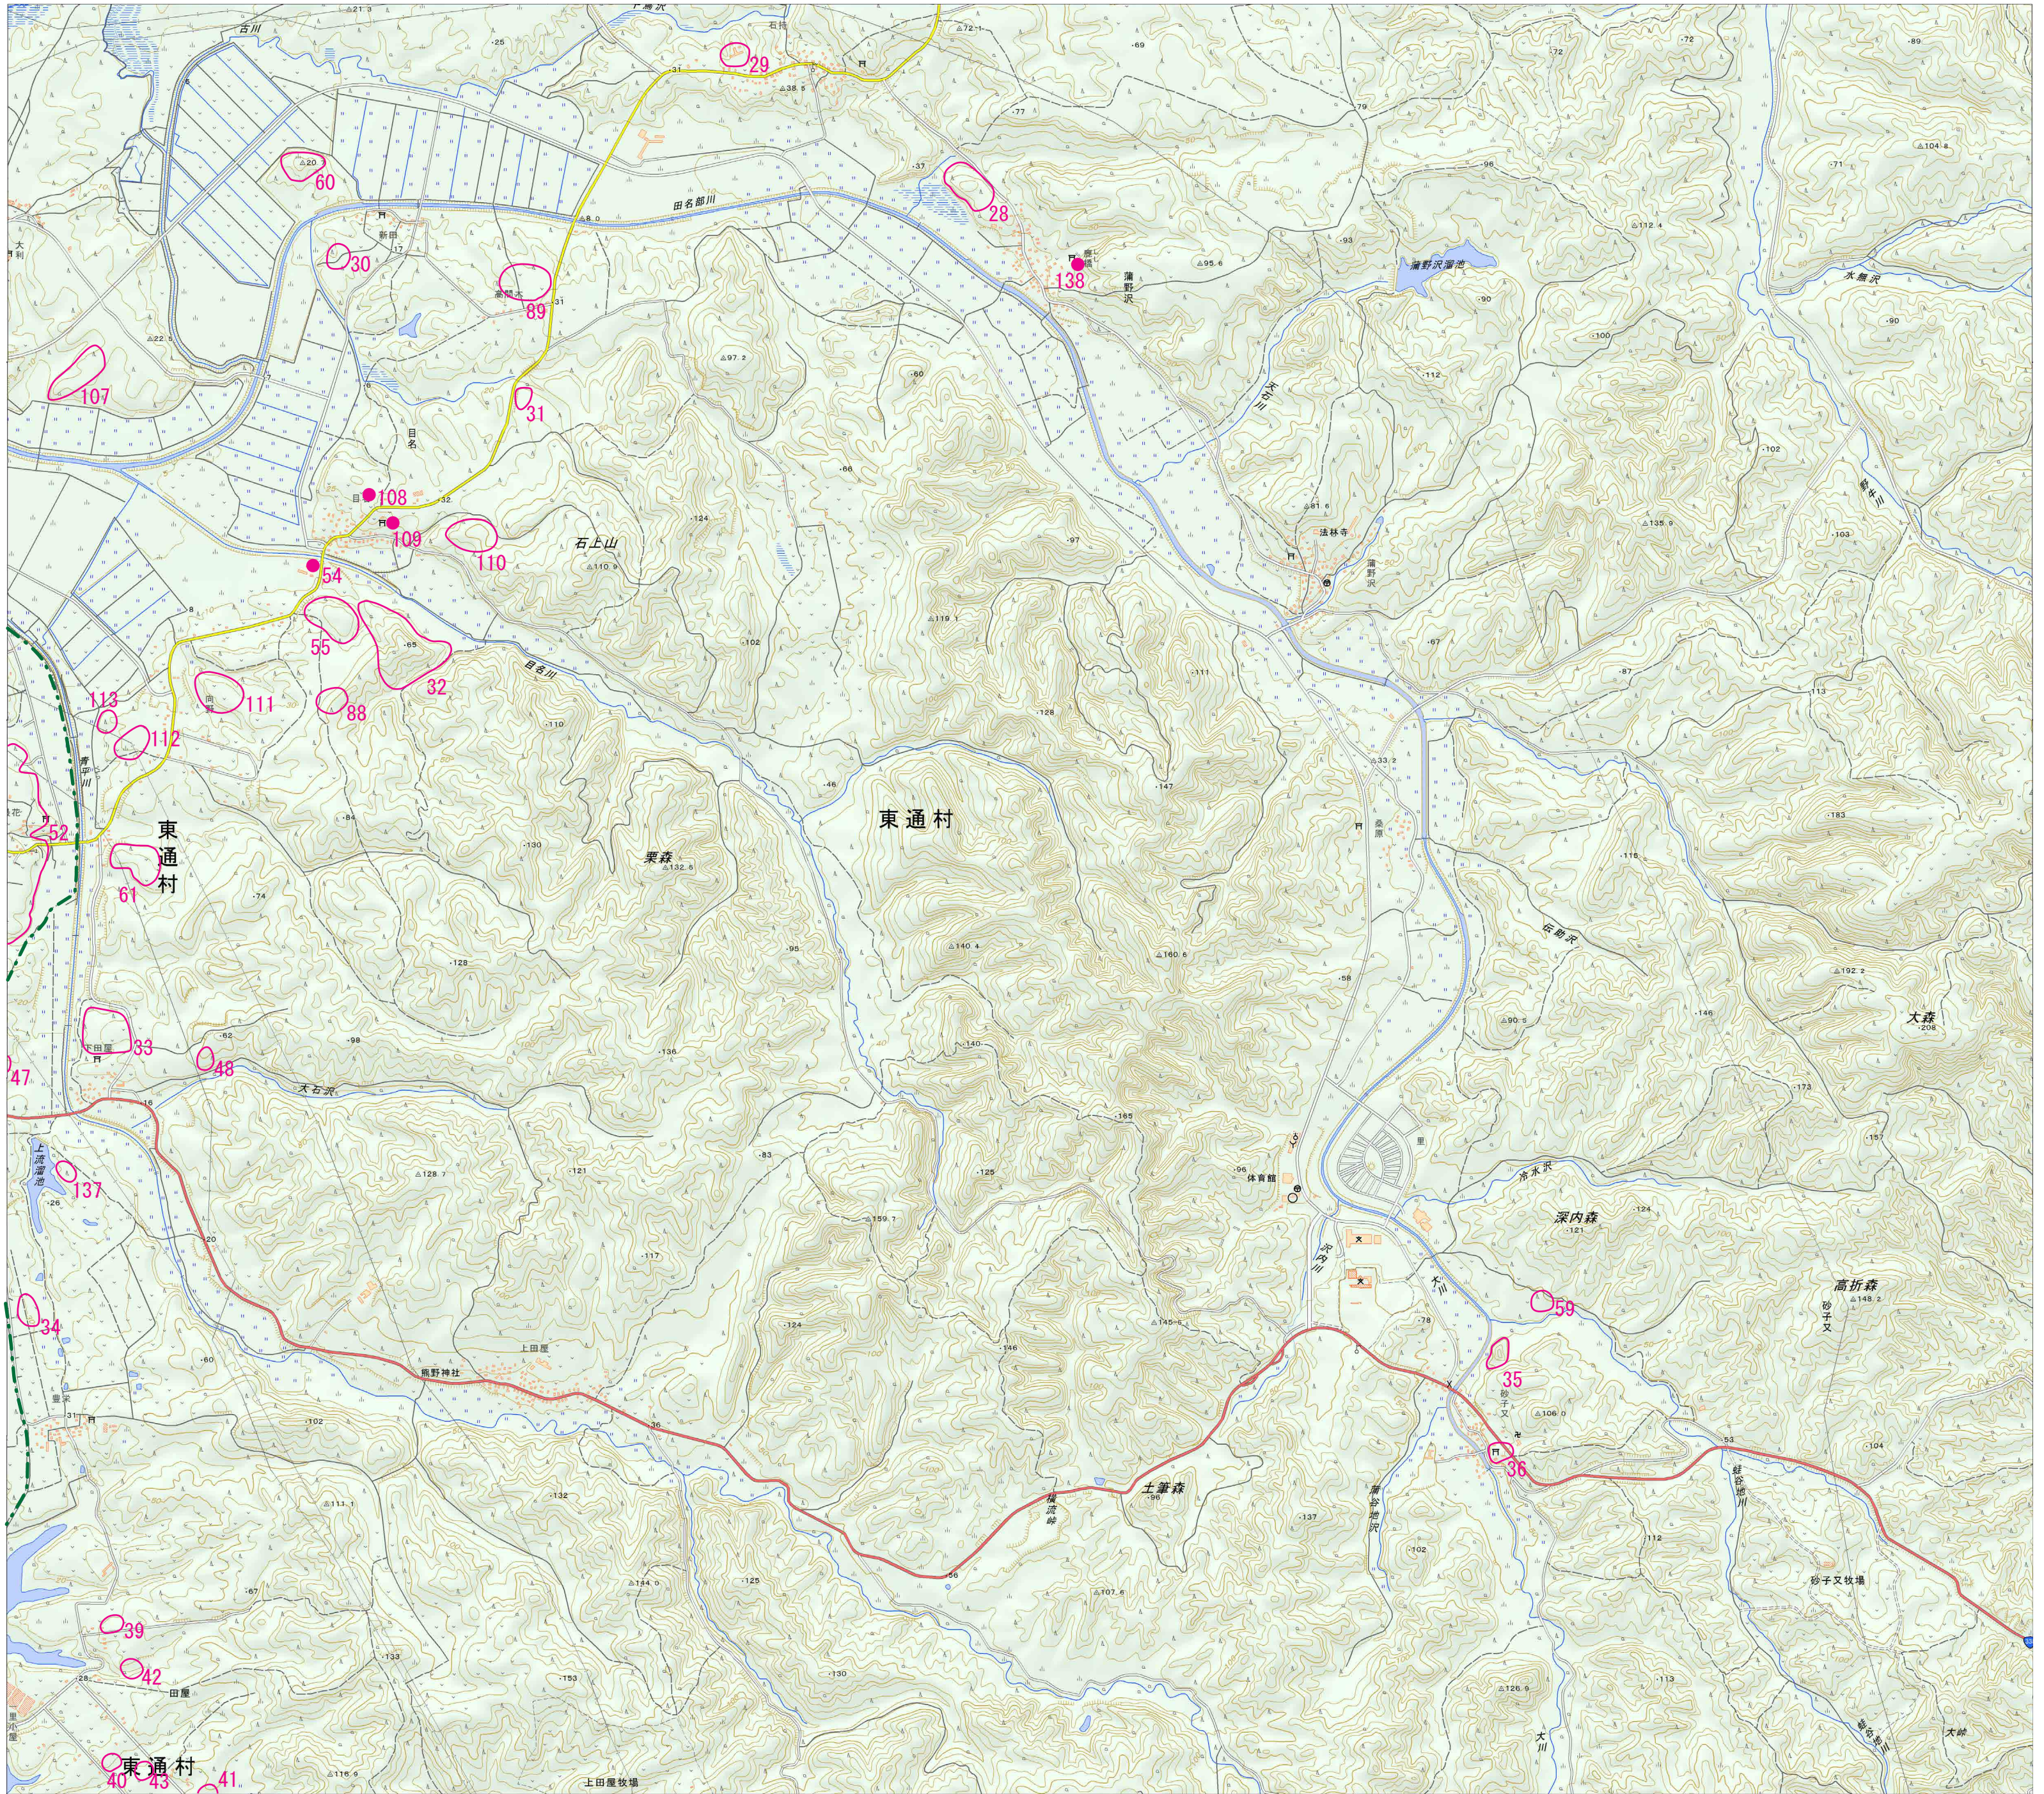

蒲野沢

入口

U ㊦

猿ヶ森

近川