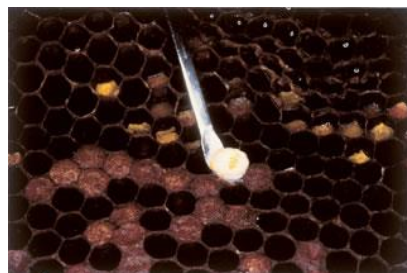

# 改正養蜂振興法が25年1月から施行されます

**趣味でミツバチを飼育する場合でも、  
飼育届の提出が必要となりました。**

ミツバチの飼育者は、毎年、1月中に飼育届(別紙)を、住所地の地域県民局に提出してください。(手数料はかかりません。)

ミツバチの適切な管理をお願いします。  
ミツバチの飼育を止めるときも、放置せず、適切な処置をお願いします。

- ・適切な衛生管理をお願いします。
- ・異常があれば、最寄の家畜保健衛生所に相談してください。

**腐蛆病(ふそびょう)には特に注意してください！**

腐蛆病は、蜜蜂の伝染病で、蜜蜂の疾病の中で最も大きな被害をもたらします。黒ずんで内側に陥没した有蓋巣房(アメリカ腐蛆病)や、酸臭や醜酵臭(ヨーロッパ腐蛆病)があった場合は要注意です。

アメリカ腐蛆病

ヨーロッパ腐蛆病

窓 口	担当係	電 話
(総合) 青森県農林水産部畜産課	経営支援グループ	TEL 017-734-9496 / FAX 017-734-8144
(届出) お住まいの住所を所管する 地域県民局地域農林水産部	東青地域県民局地域農林水産部農業普及振興室 中南地域県民局地域農林水産部農業普及振興室 三八地域県民局地域農林水産部畜産課 西北地域県民局地域農林水産部畜産課 上北地域県民局地域農林水産部畜産課 下北地域県民局地域農林水産部畜産課	TEL 017-734-9961 / FAX 017-734-8305 0172-33-2902 0172-34-4390 0178-27-5111(代) 0178-23-2801 0173-72-6612 0173-72-6618 0176-22-8111(代) 0176-22-9161 0175-22-8581(代) 0175-22-3212
(衛生管理) 最寄りの家畜保健衛生所	青森家畜保健衛生所 八戸家畜保健衛生所 つがる家畜保健衛生所 十和田家畜保健衛生所 むつ家畜保健衛生所	TEL 017-764-1744 / FAX 017-728-0335 0178-27-7415 0178-27-7418 0173-42-2276 0173-42-6078 0176-23-6235 0176-23-3044 0175-22-1254 0175-22-1259