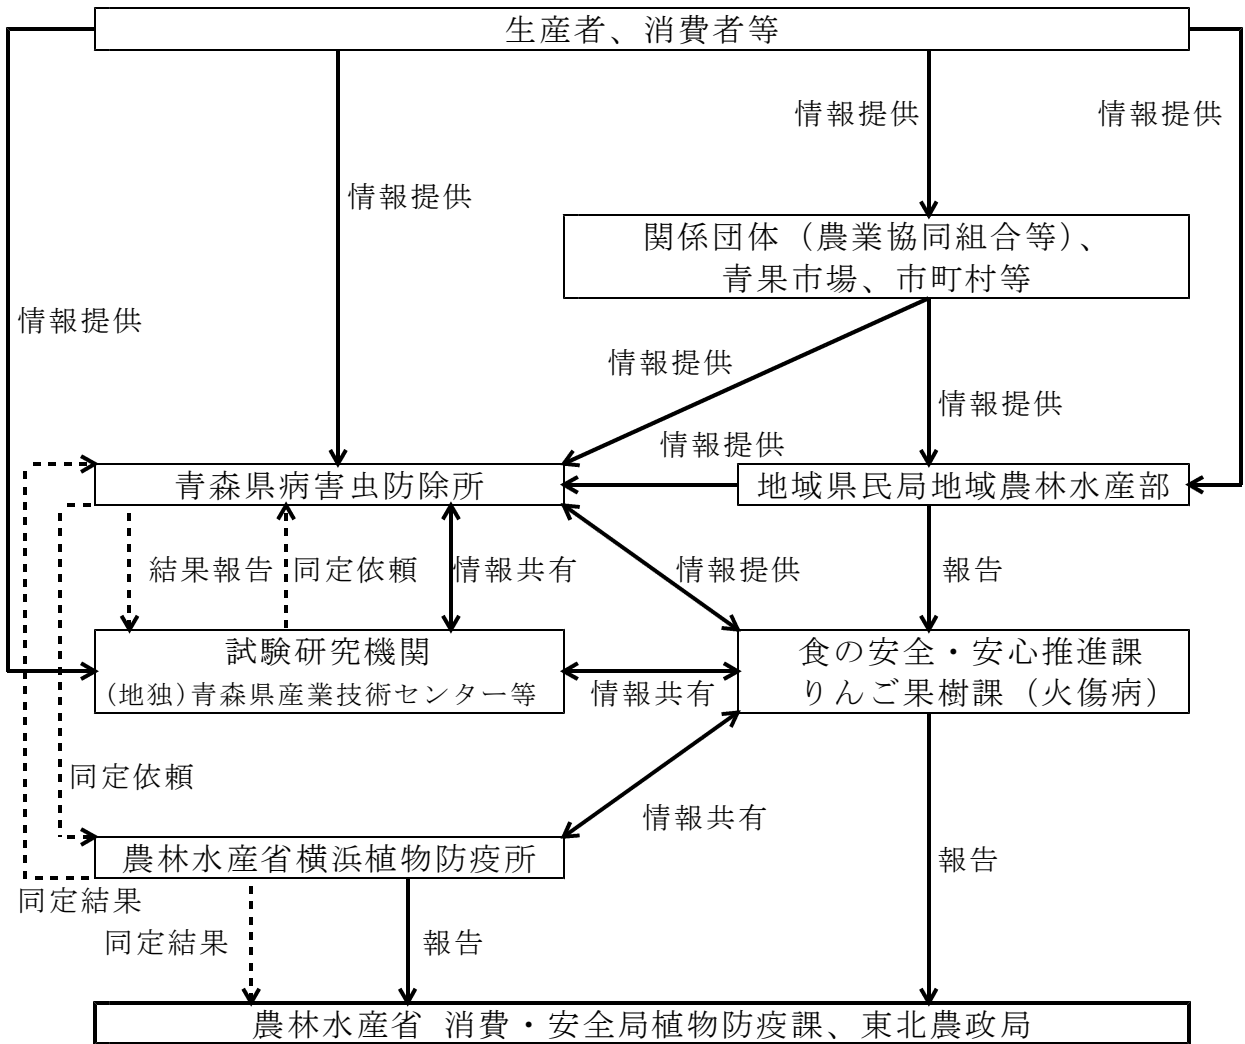

本県において重要病害虫（新たな有害動植物）の発生が疑われる場合の連絡体制

- > : 情報提供（持ち込み等を含む）に係るフロー
- > : 同定に係るフロー

関係機関等連絡先一覧

機 関 名	所 在 地	電 話	F A X
青森県農林水産部 食の安全・安心推進課	030-8570 青森市長島1-1-1 (県庁南棟5F)	017-734-9353	017-734-8086
青森県病害虫防除所	030-0113 青森市第二問屋町4-11-6	017-729-1717	017-729-1900
東青地域県民局地域農林水産部 農業普及振興室	030-0861 青森市長島2-10-3 青森フコク生命ビル6階	017-734-9965	017-734-8305
中南地域県民局地域農林水産部 農業普及振興室	036-8345 弘前市蔵主町4	0172-33-2903	0172-34-4390
黒石普及分室	036-0524 黒石市緑ヶ丘95	0172-52-4335	0172-53-4114
三八地域県民局地域農林水産部 農業普及振興室	039-1101 八戸市尻内町字鴨田7	0178-27-4444	0178-27-3323
三戸普及分室	039-0134 三戸町同心町字同心町平54	0179-23-3264	0179-23-3274
西北地域県民局地域農林水産部 農業普及振興室	037-0046 五所川原市栄町10	0173-35-2345	0173-33-1345
つがる普及分室	038-3146 つがる市木造桜木9-1	0173-42-2222	0173-42-2272
上北地域県民局地域農林水産部 農業普及振興室	034-0093 十和田市西十二番町20-12	0176-23-4281	0176-25-7242
三沢普及分室	033-0024 三沢市東岡三沢1-1-7	0176-53-2498	0176-53-8539
下北地域県民局地域農林水産部 農業普及振興室	035-0073 むつ市中央1-1-8	0175-22-2685	0175-23-5887
地方独立行政法人 青森県産業技術センター			
農林総合研究所	036-0522 黒石市田中82-9	0172-52-4346	0172-52-4399
藤坂稲作研究部	034-0041 十和田市相坂字相坂183-1	0176-23-2165	0176-23-2537
野菜研究所	033-0071 六戸町犬落瀬字柳沢91	0176-53-7171	0176-53-8934
りんご研究所	036-0332 黒石市牡丹平字福民24	0172-52-2331	0172-52-5934
県南果樹部	039-1527 五戸町扇田字長下夕2	0178-62-4111	0178-62-4114
畜産研究所	039-3156 野辺地町字枇杷野51	0175-64-2231	0175-64-2230
林業研究所	039-3321 平内町小湊字新道46-56	017-755-3257	017-755-4494
社団法人 青森県植物防疫協会	030-0802 青森市本町5-5-21	017-775-1164	017-775-1134
全国農業協同組合連合会青森県本部	030-0847 青森市東大野2-1-15	017-729-8641	017-762-1076
青森県農薬商業協同組合	039-1121 八戸市卸センター1-16-13 (株)みちのく松善 内	0178-21-1621	0178-21-1622
青森県農業共済組合連合会	030-0802 青森市本町5-5-21	017-775-1161	017-775-1170