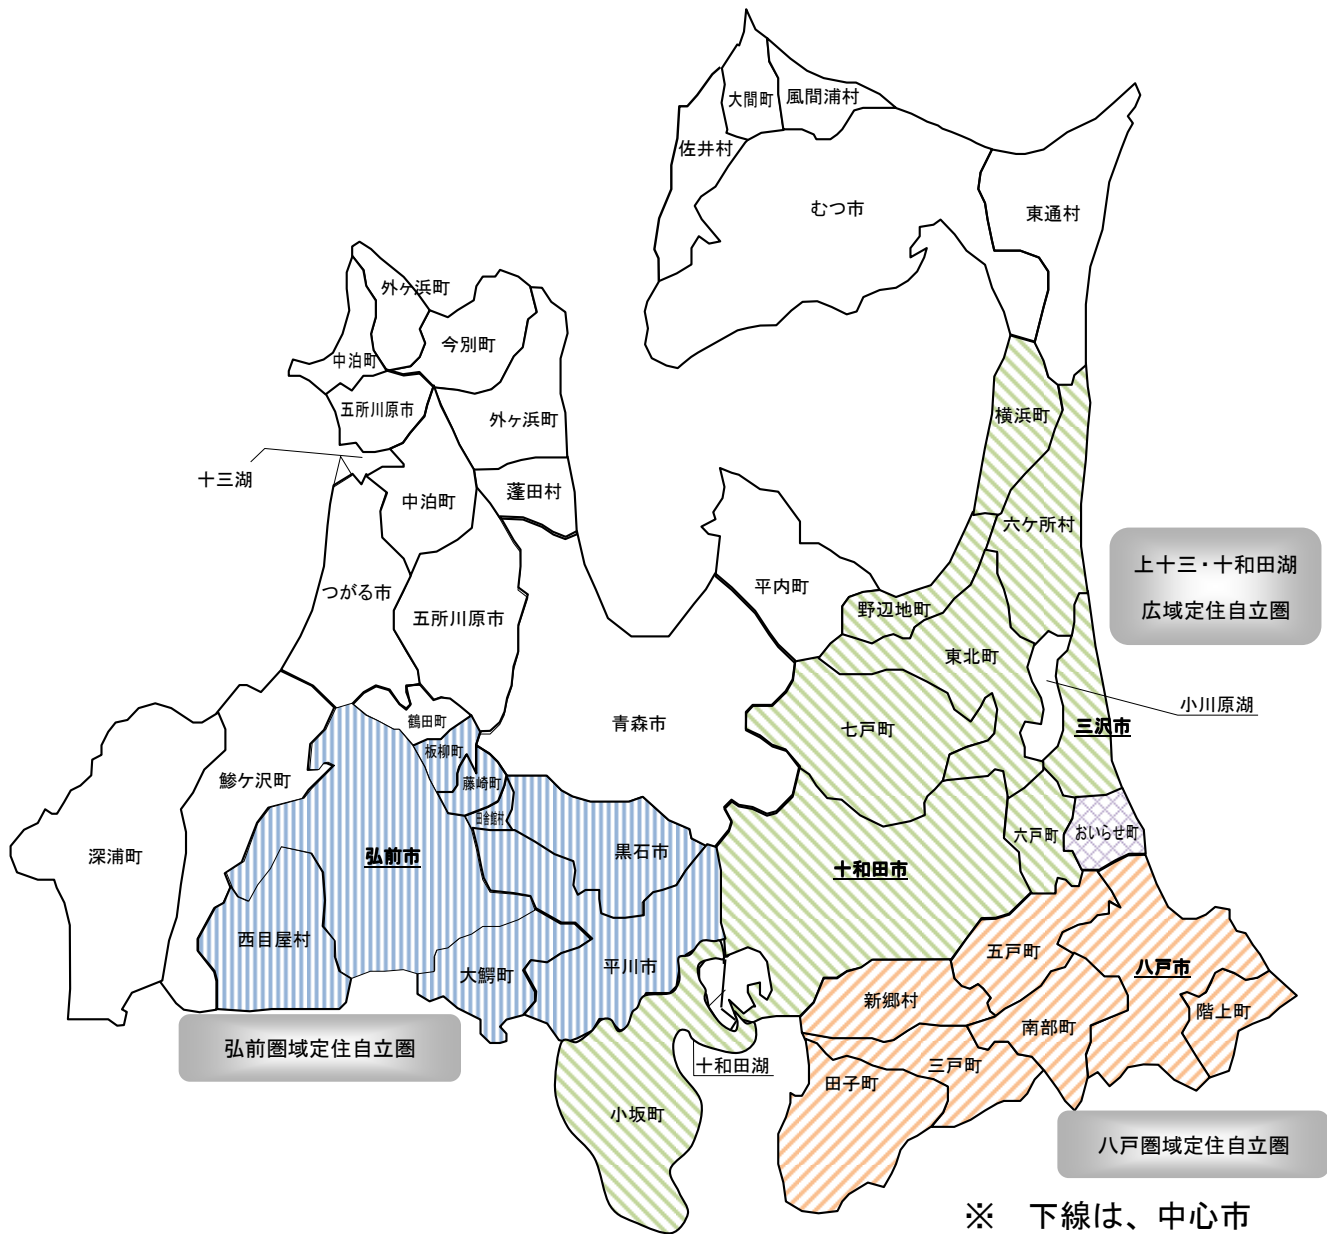

■定住自立圏形成の状況（平成27年4月1日現在）

八戸圏域定住自立圏（八戸市、三戸町、五戸町、田子町、南部町、階上町、新郷村、おいらせ町）

- ・ 中心市宣言 平成21年 3月19日（八戸市）
- ・ 協定締結 平成21年 9月24日（八戸市と7市町村）
- ・ 共生ビジョン策定 平成22年 2月22日（八戸市）
- ・ "（第2次） 平成26年 3月20日（八戸市）

弘前圏域定住自立圏（弘前市、黒石市、平川市、藤崎町、板柳町、大鰐町、田舎館村、西目屋村）

- ・ 中心市宣言 平成23年 3月23日（弘前市）
- ・ 協定締結 平成23年10月12日（弘前市と藤崎町を除く6市町村）
平成23年12月13日（弘前市と藤崎町）
- ・ 共生ビジョン策定 平成24年 2月29日（弘前市）

上十三・十和田湖広域定住自立圏（十和田市、三沢市、野辺地町、七戸町、六戸町、横浜町、東北町、六ヶ所村、おいらせ町、秋田県小坂町）

- ・ 中心市宣言 平成24年 3月29日（十和田市・三沢市）
- ・ 協定締結 平成24年10月 4日（十和田市・三沢市と8市町村）
- ・ 共生ビジョン策定 平成25年 3月28日（十和田市・三沢市）