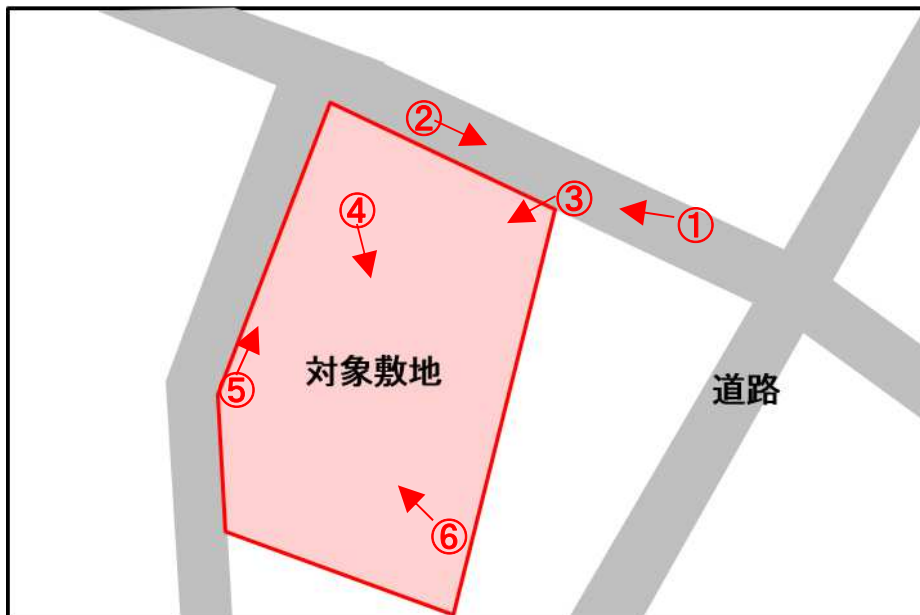

# 旧舞戸公舎跡地

## ■ 施設概要

《土地》

所在地	鱒ヶ沢町大字舞戸字小夜318番5
敷地面積	633.820㎡
用途地域	第一種住居地域
備考	私道を介して道路に接道

※建物は平成25年7月に解体済み

## ■ 案内・配置図

■ 写真

①

②

③

④

⑤

⑥